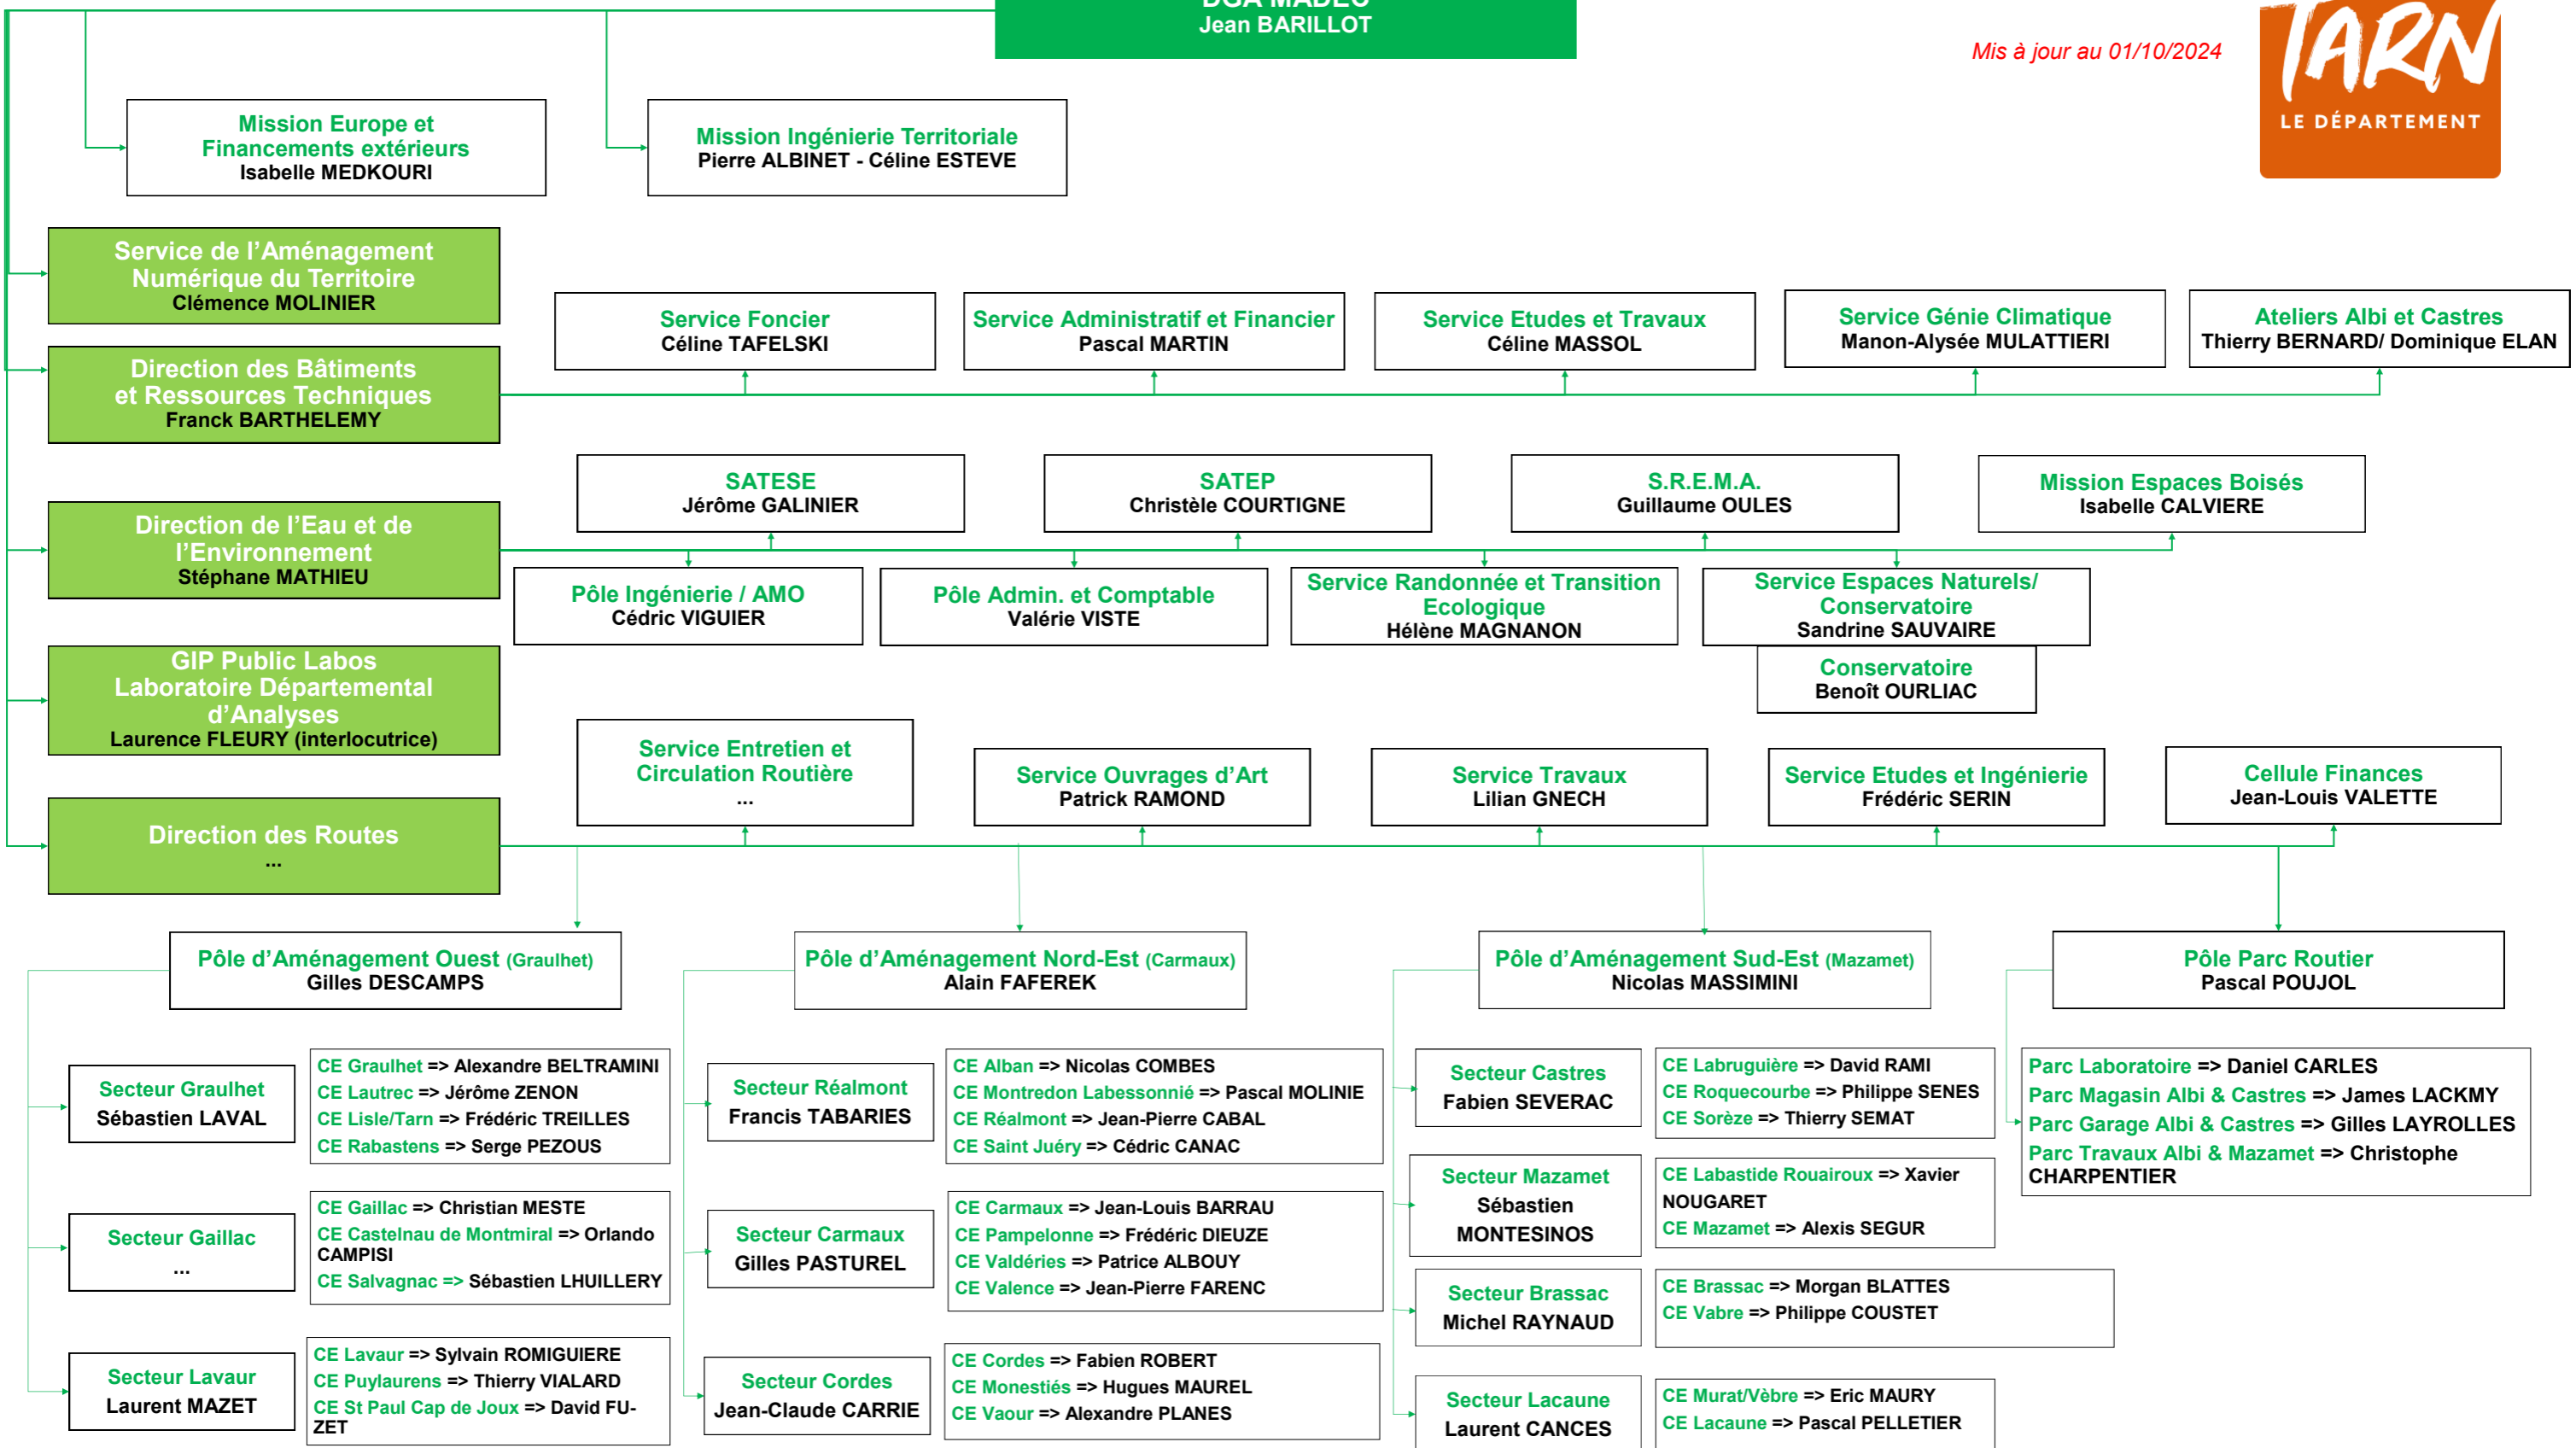

DGA des Mobilités, de l'Aménagement Durable, de l'Environnement et des Citoyennetés

Mis à jour au 01/10/2024

DGA MADEC
Jean BARILLOT

Voir la suite page 2

Direction de l'Éducation
Sylvie VIGIER-BACH

Service Technique et Financier
Marjorie ALMENDROS