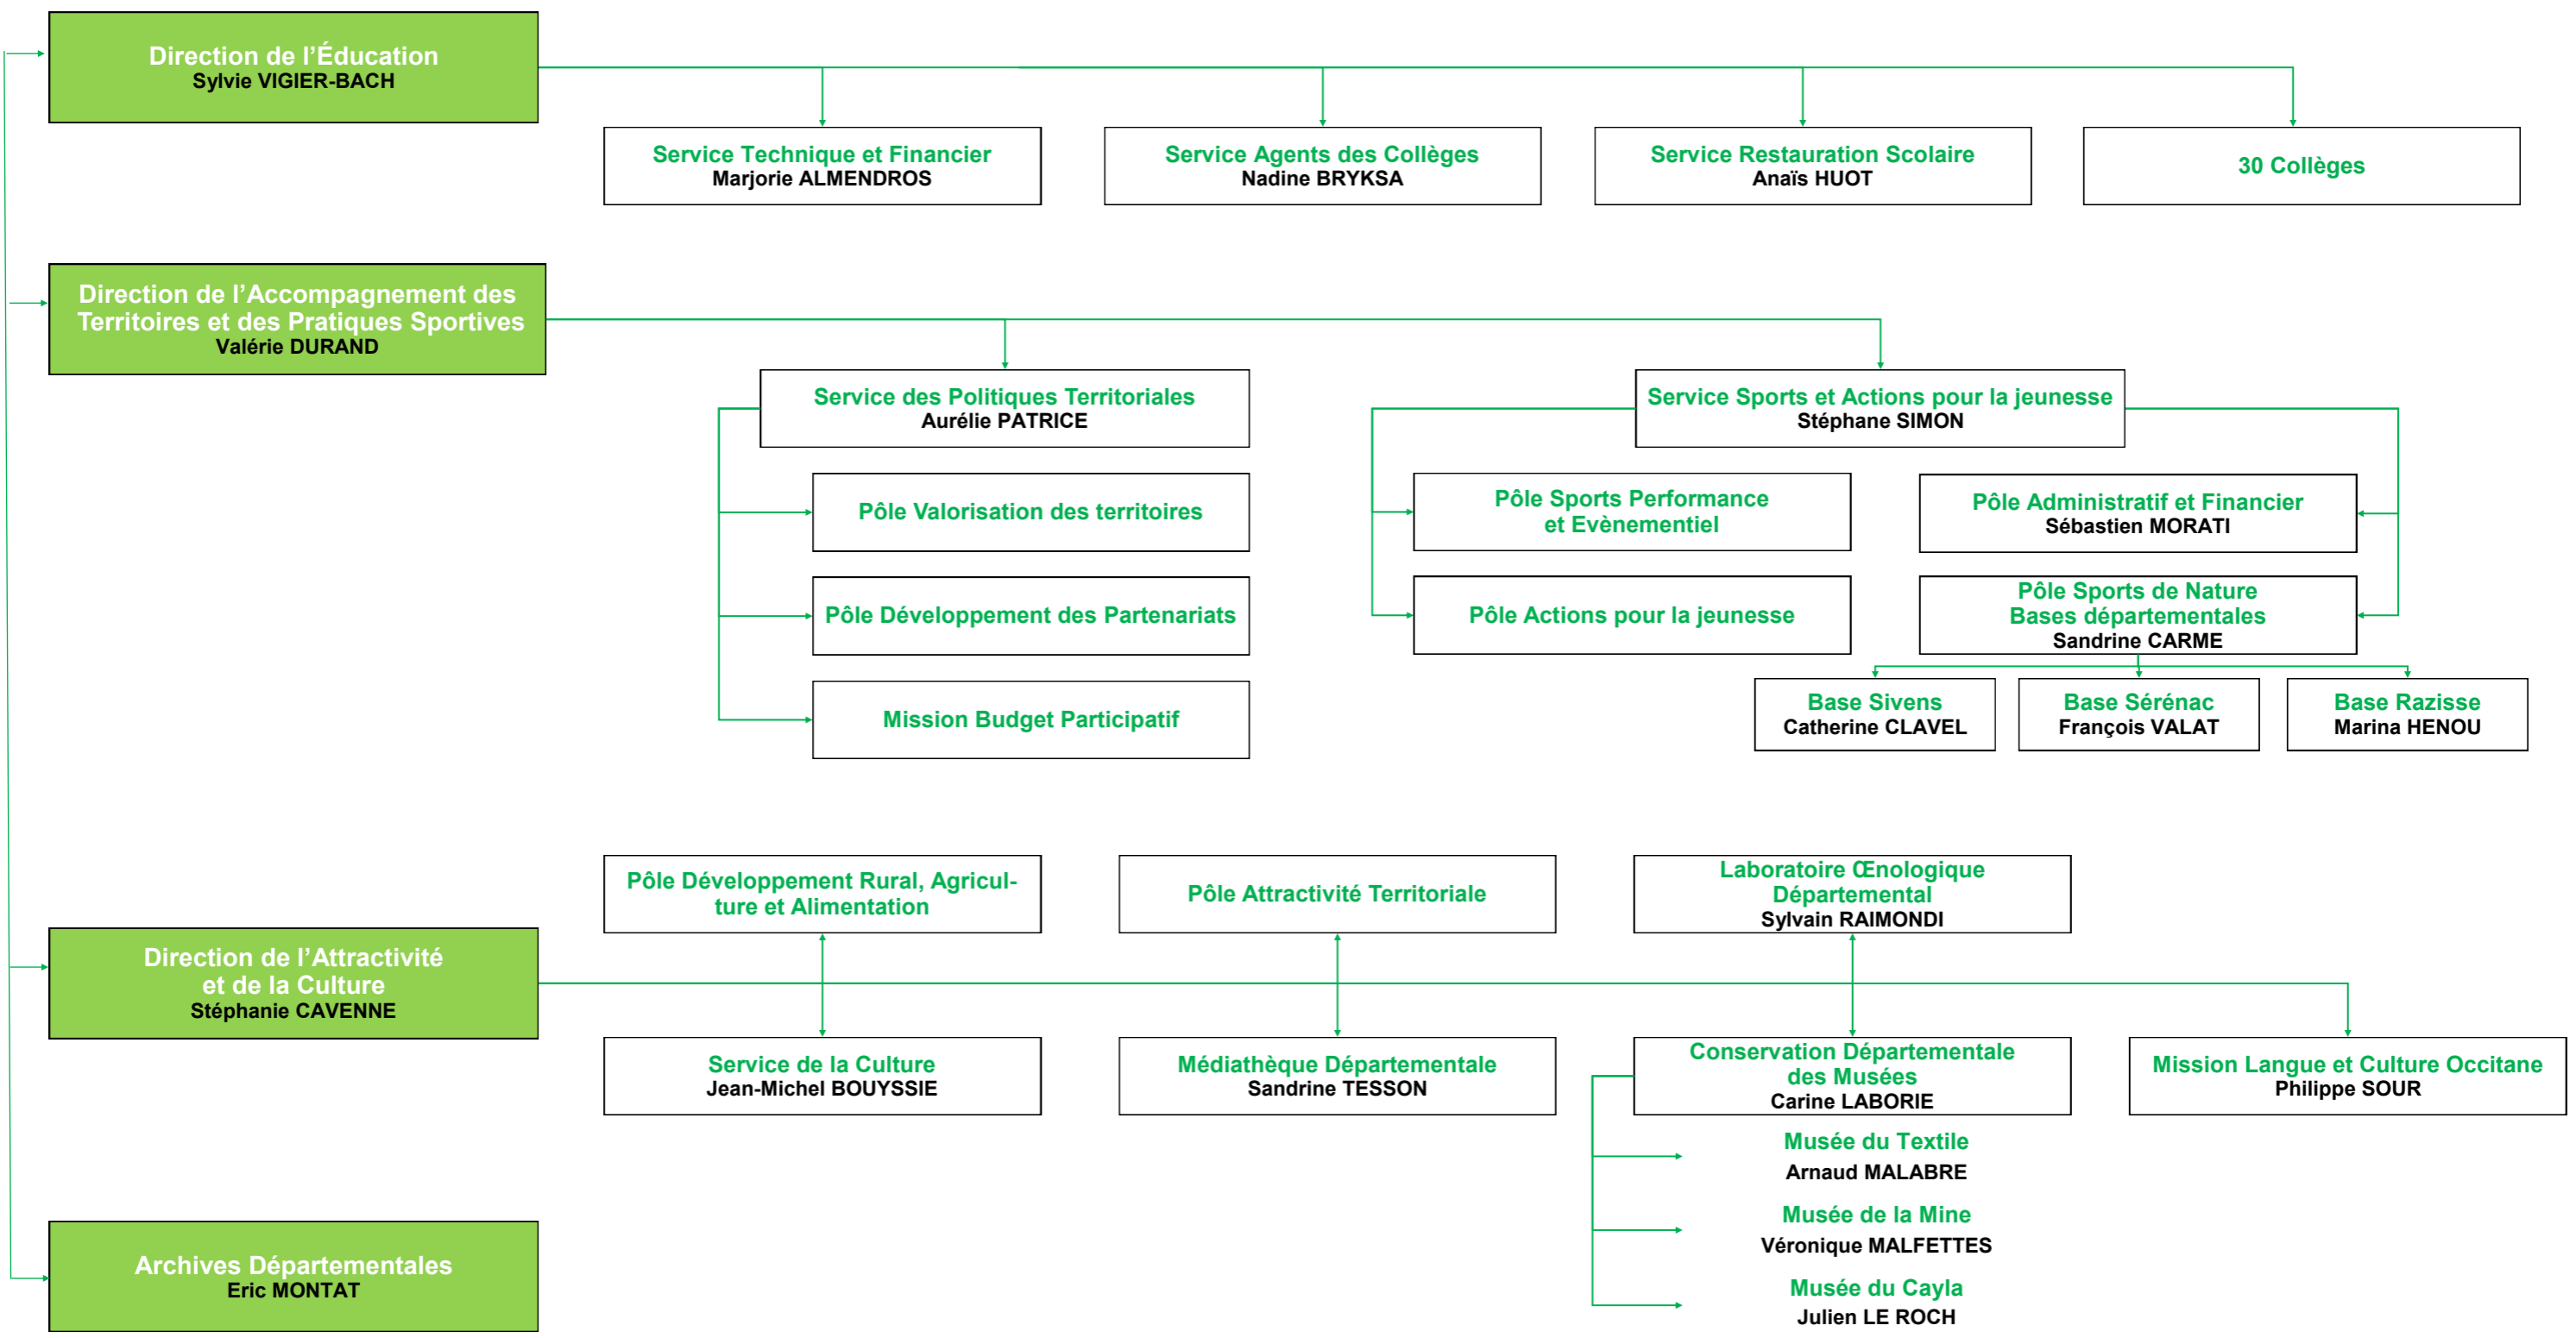

DGA des Mobilités, de l'Aménagement Durable, de l'Environnement et des Citoyennetés

Mis à jour au 01/10/2024

DGA MADEC
Jean BARILLOT

Voir la suite page 2

Direction de l'Éducation
Sylvie VIGIER-BACH

Service Technique et Financier
Marjorie ALMENDROS

Service Agents des Collèges
Nadine BRYKSA

Service Restauration Scolaire
Anaïs HUOT

30 Collèges

Direction de l'Accompagnement des Territoires et des Pratiques Sportives
Valérie DURAND

Service des Politiques Territoriales
Aurélie PATRICE

Pôle Développement Rural, Agriculture et Alimentation

Pôle Attractivité Territoriale

Laboratoire Œnologique Départemental
Sylvain RAIMONDI

Service de la Culture
Jean-Michel BOUYSSIE

Médiathèque Départementale
Sandrine TESSON