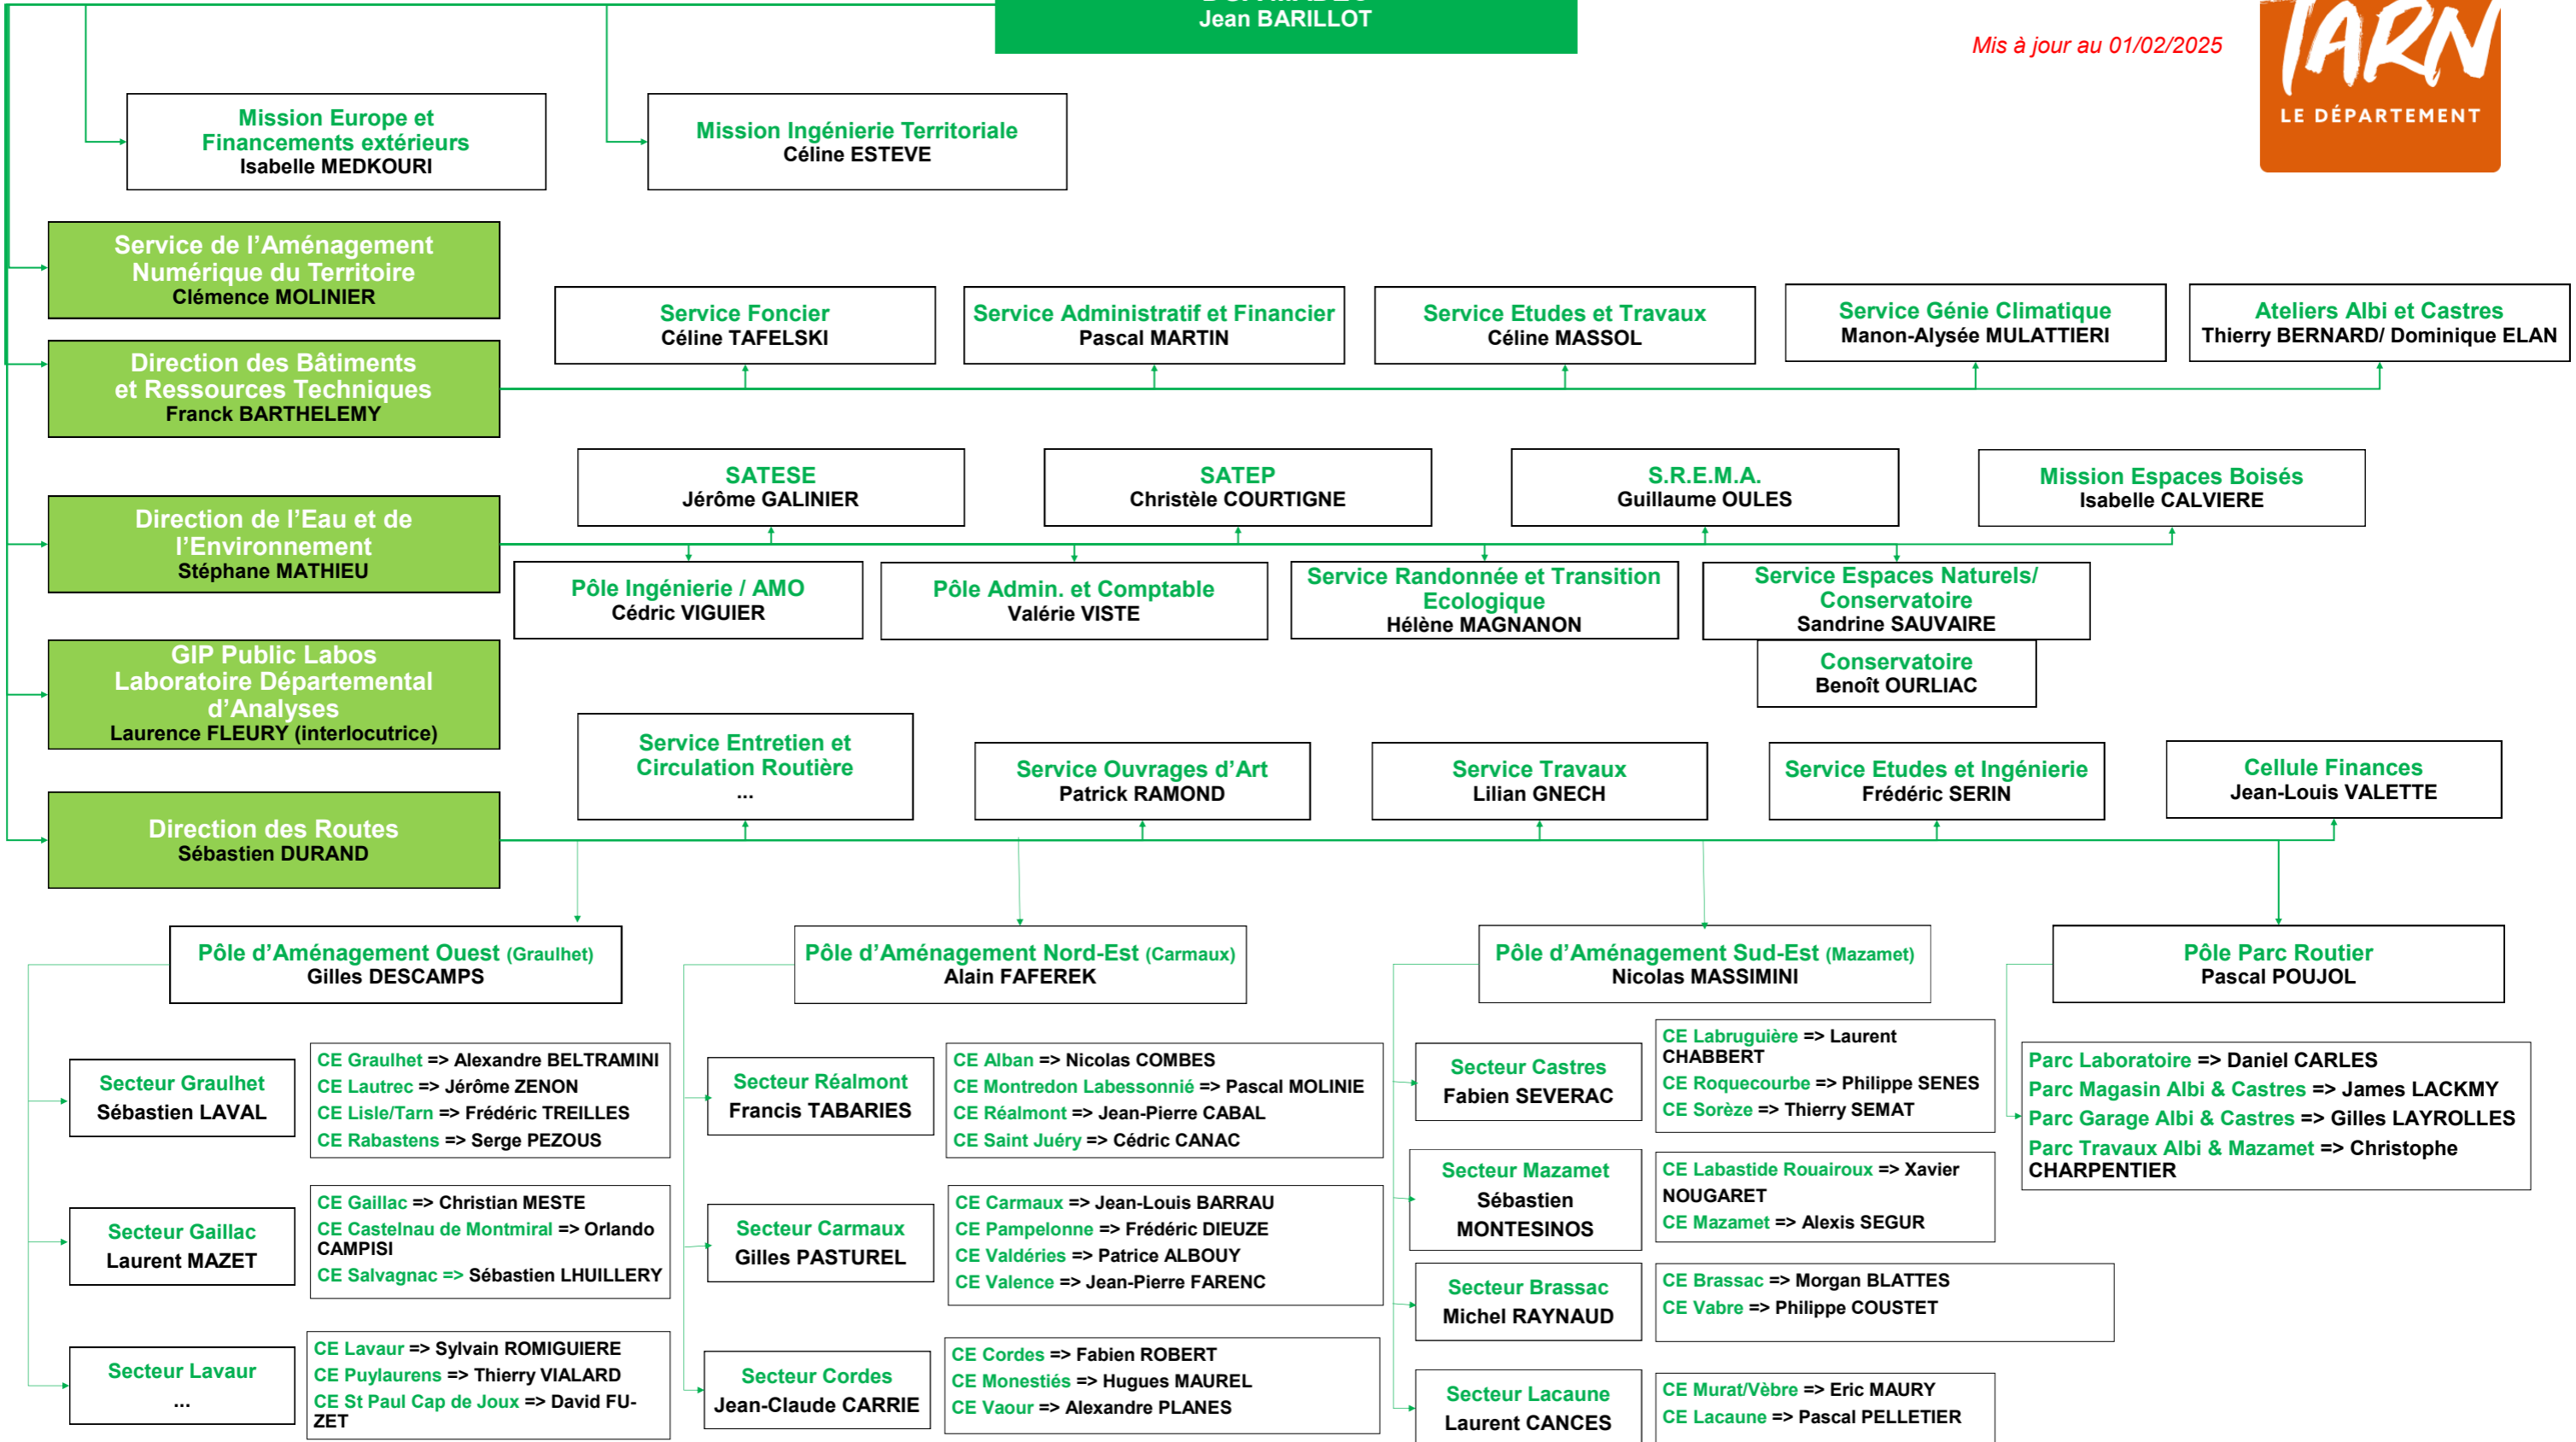

DGA des Mobilités, de l'Aménagement Durable, de l'Environnement et des Citoyennetés

Mis à jour au 01/02/2025

DGA MADEC
Jean BARILLOT

Voir la suite page 2

Direction de l'Éducation
...

Service Technique et Financier
Marjorie ALMENDROS