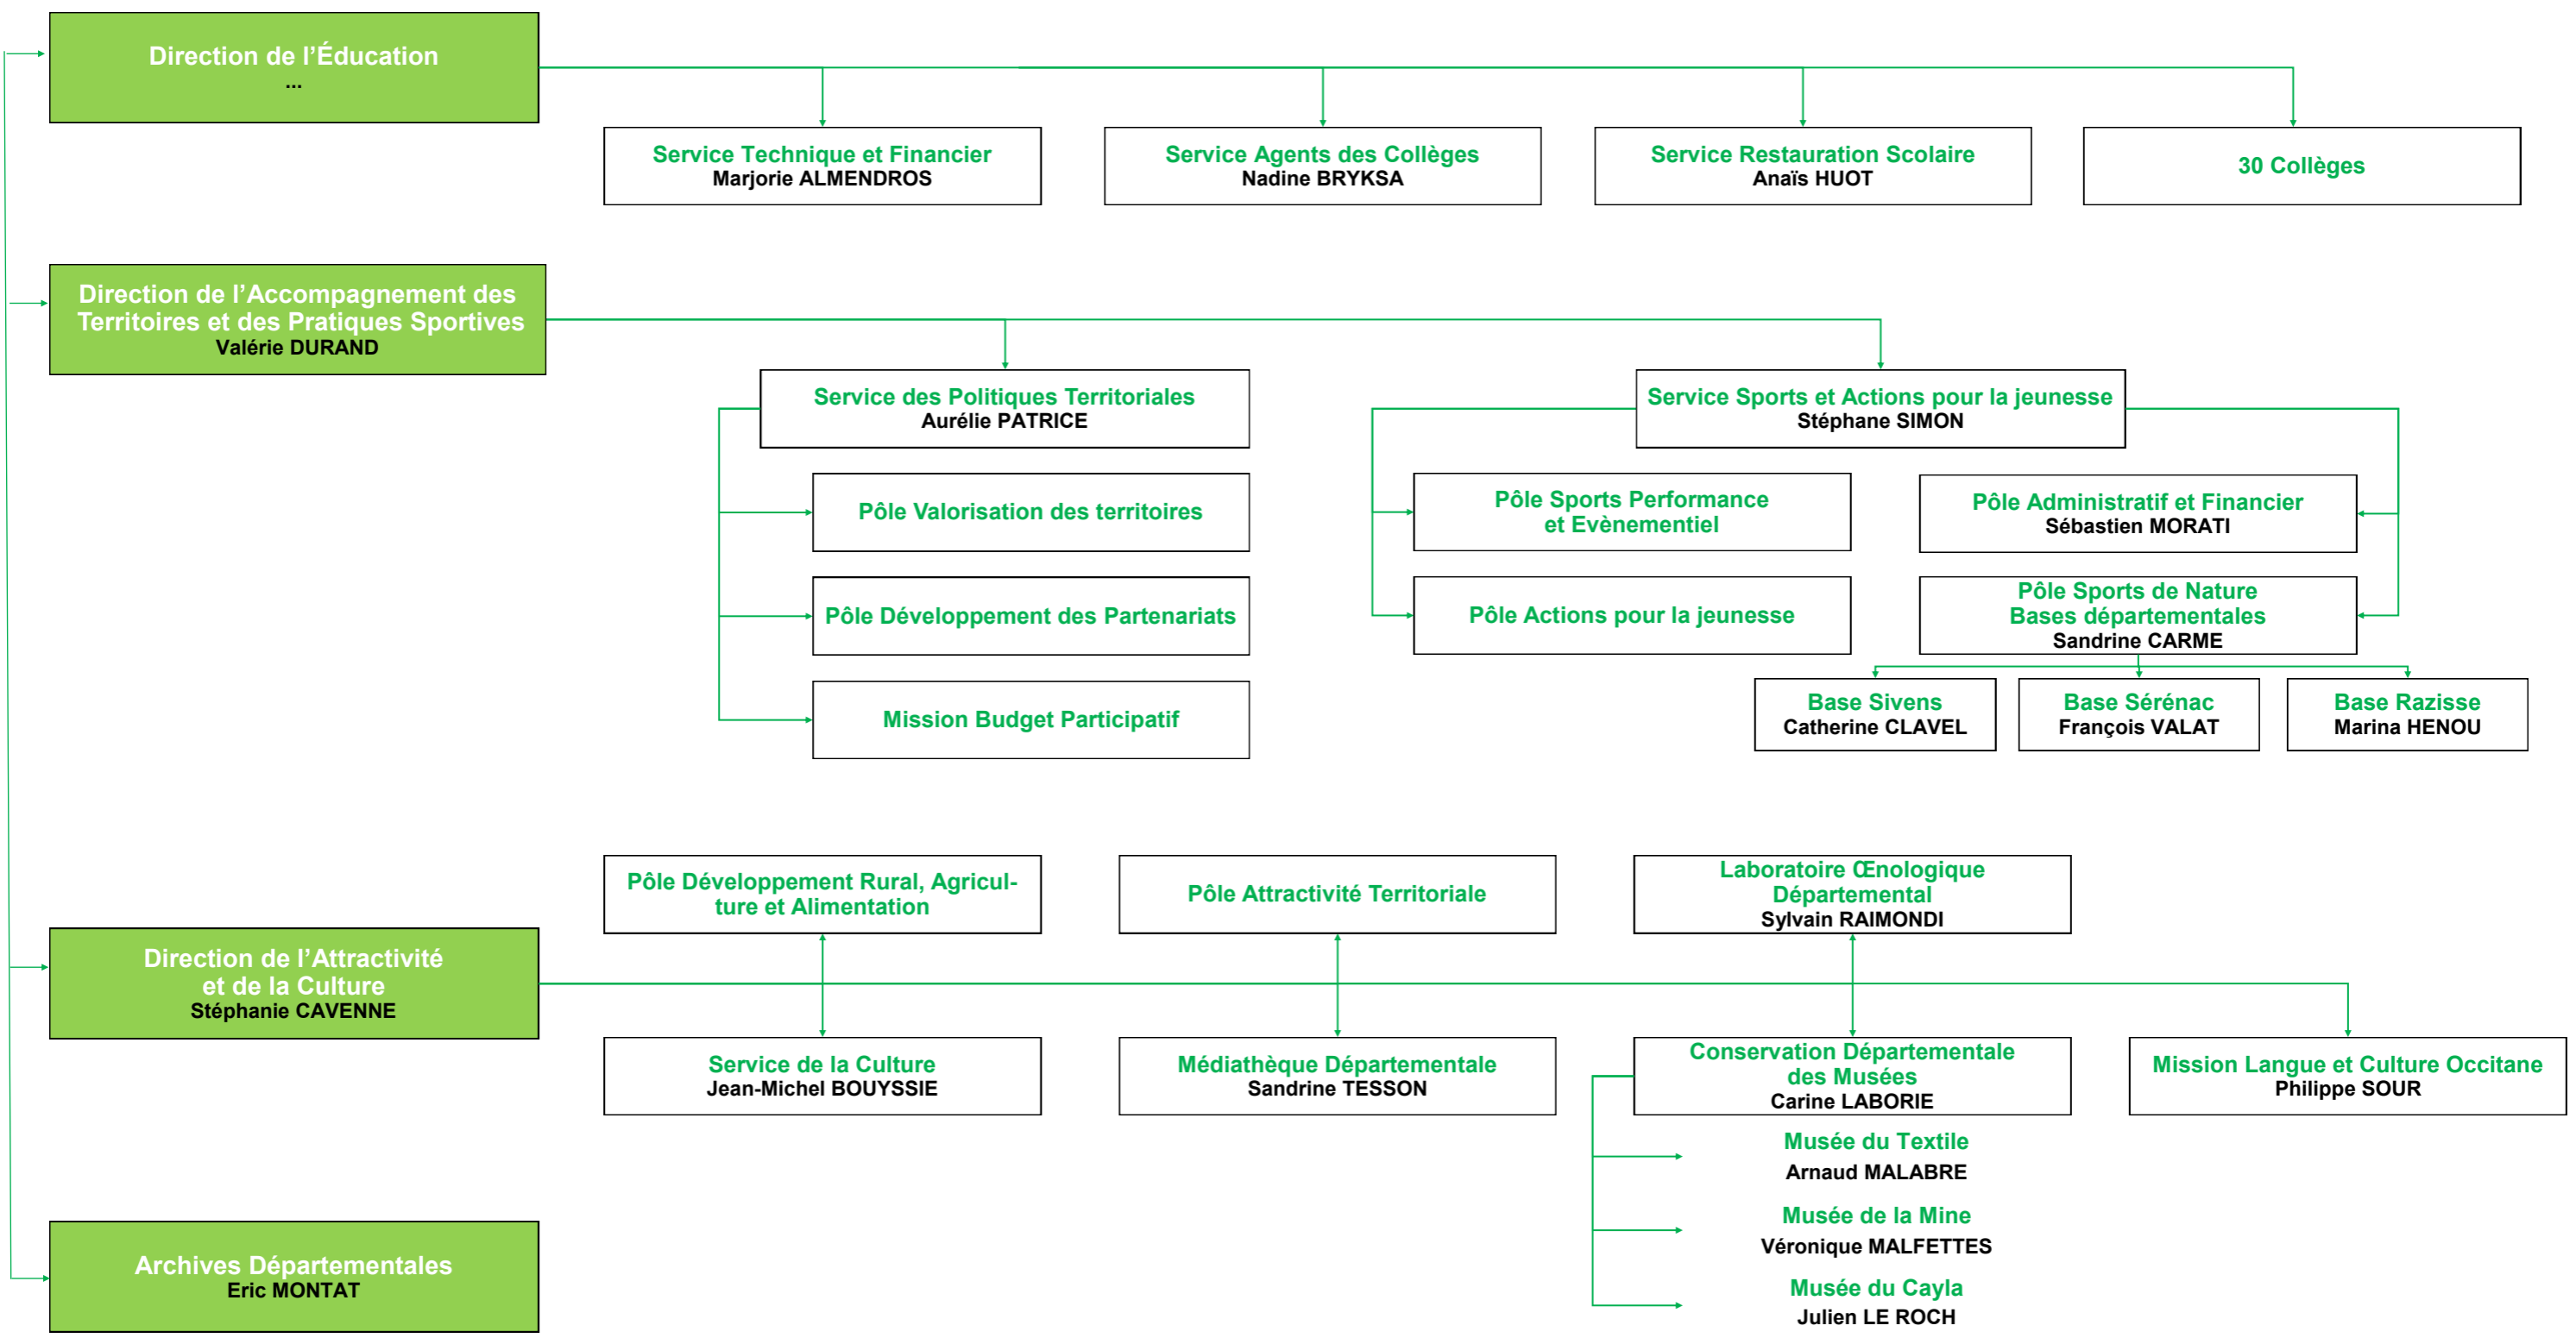

DGA des Mobilités, de l'Aménagement Durable, de l'Environnement et des Citoyennetés

Mis à jour au 01/02/2025

DGA MADEC
Jean BARILLOT

Voir la suite page 2

Direction de l'Éducation
...

Service Technique et Financier
Marjorie ALMENDROS

Service Agents des Collèges
Nadine BRYKSA

Service Restauration Scolaire
Anaïs HUOT

30 Collèges

Direction de l'Accompagnement des Territoires et des Pratiques Sportives
Valérie DURAND

Service des Politiques Territoriales
Aurélie PATRICE