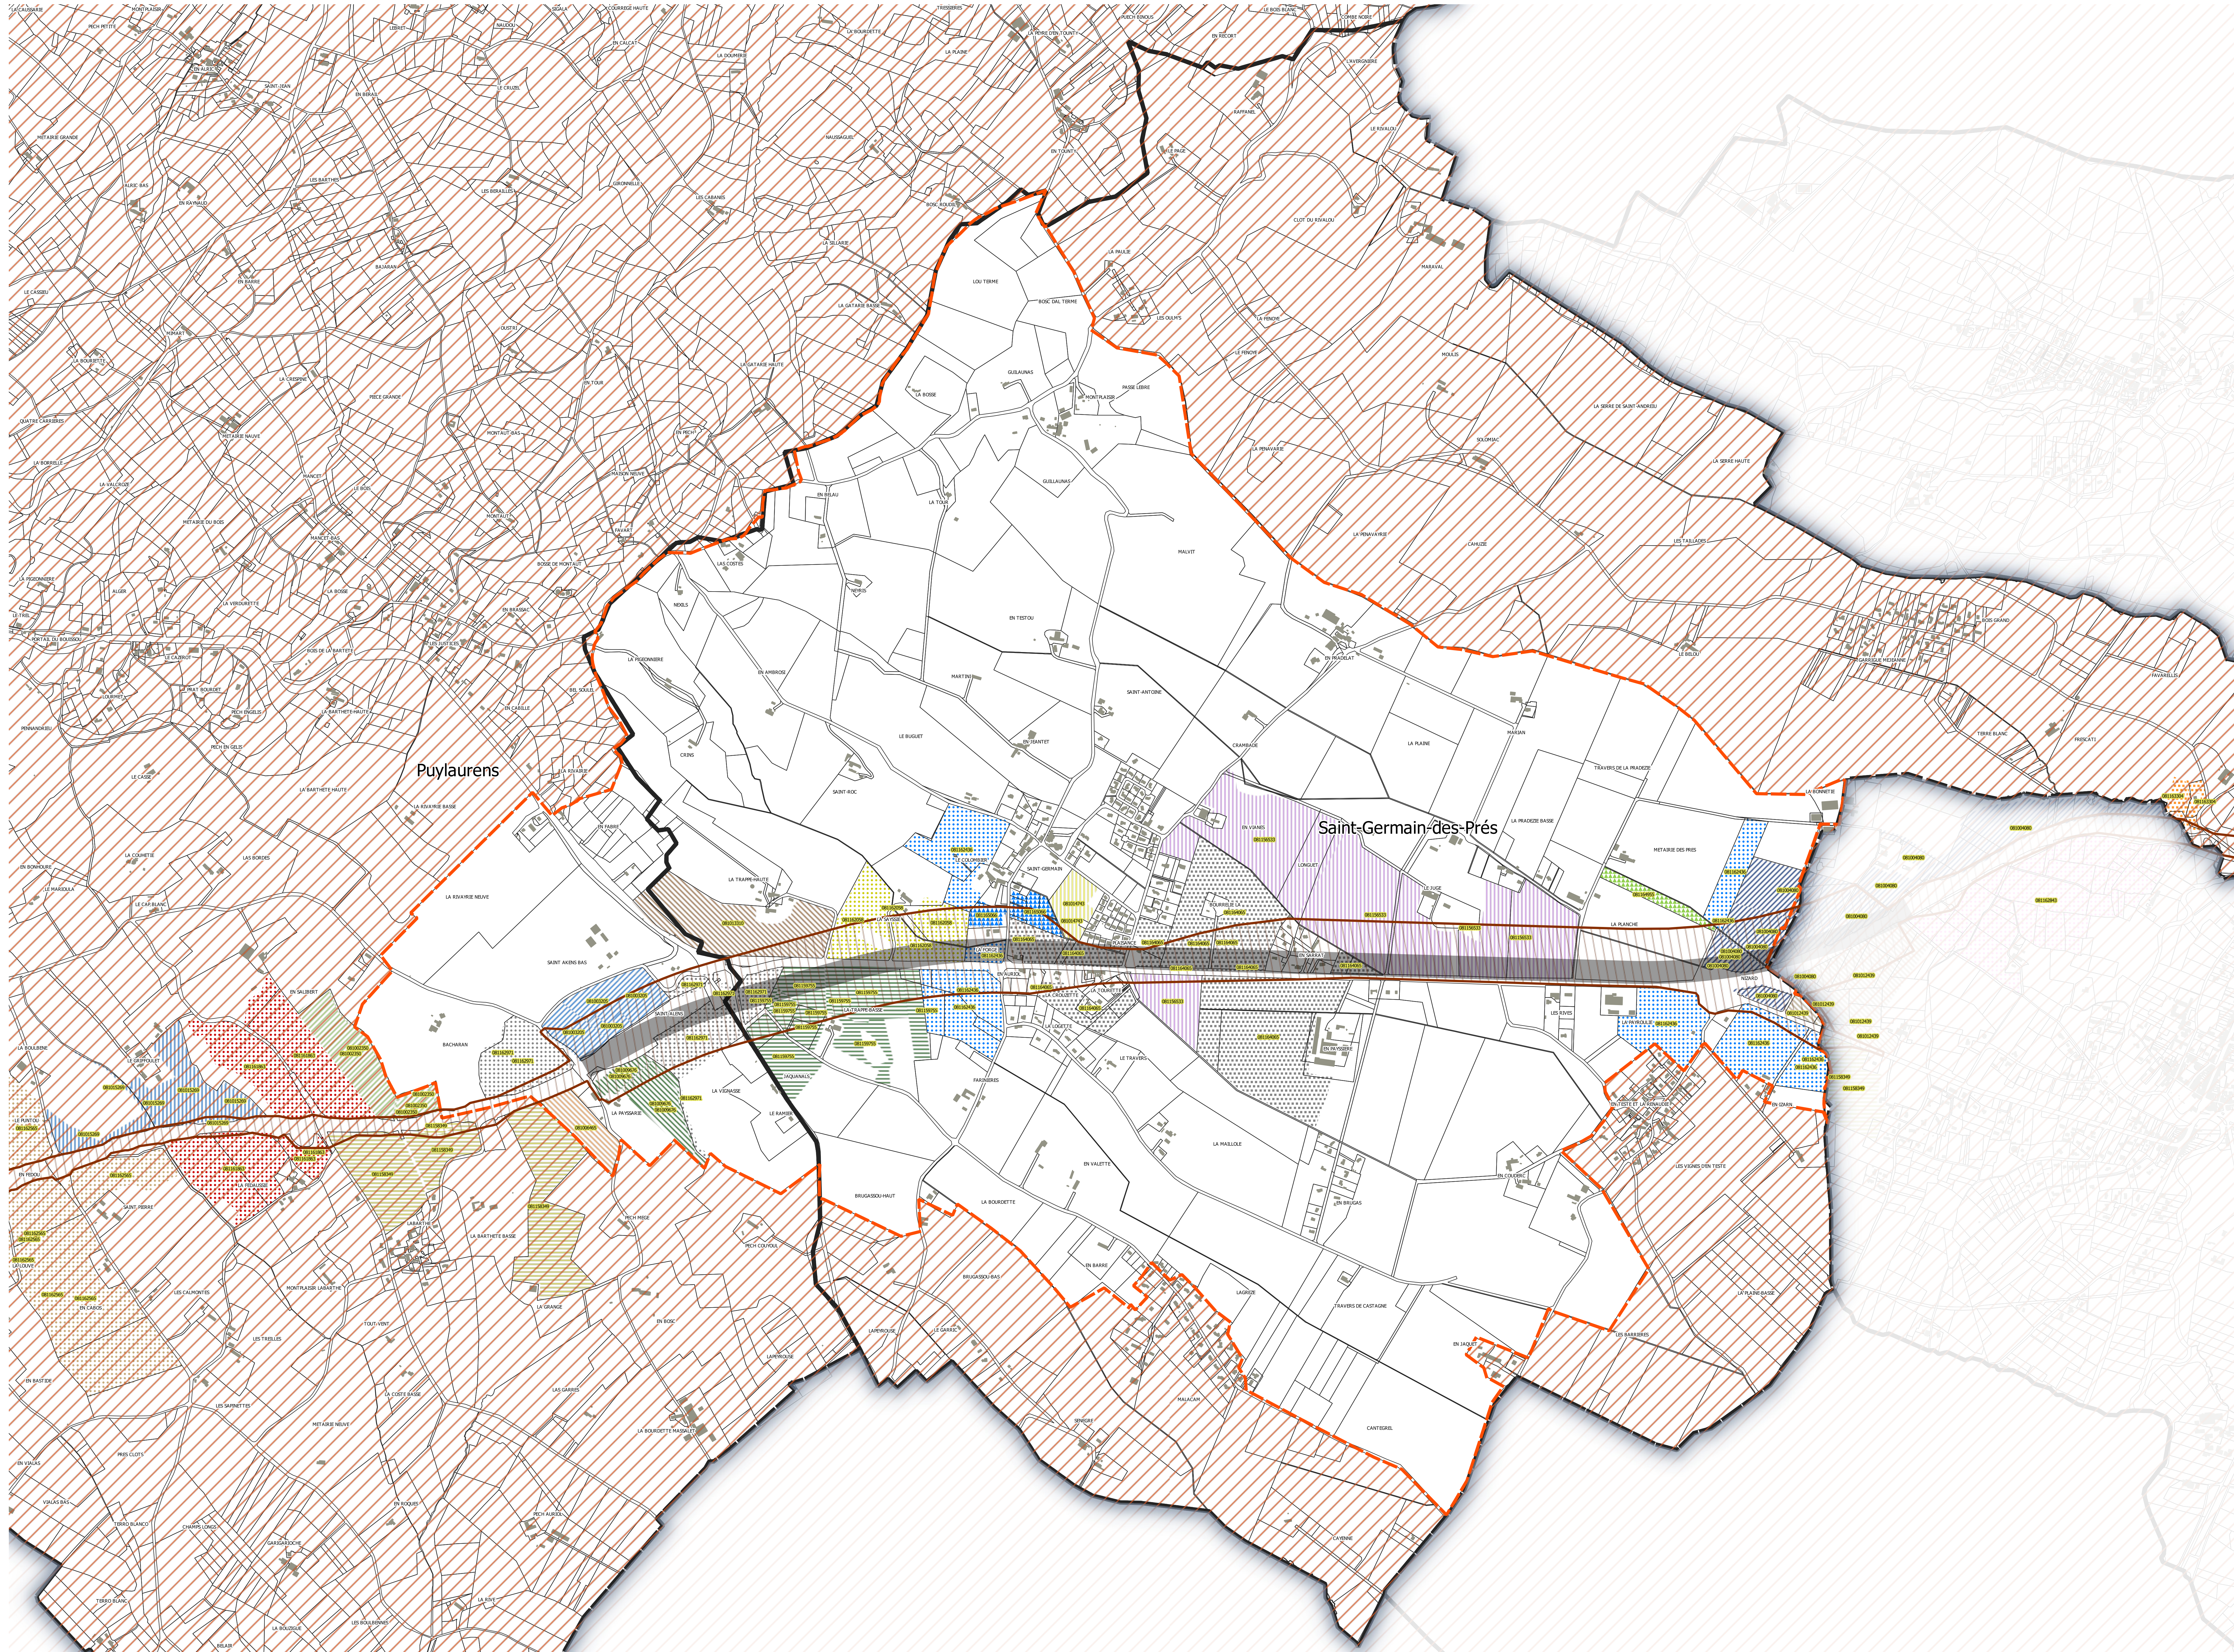

- Légende**
- Déclaration d'Utilité Publique
 - Emprise
 - Zone d'étude
 - Bâtiments
 - Parcelles cadastrales
 - Lieux-dits
 - Limites communales
 - Exploitants**
 - 081002248
 - 081002350
 - 081003205
 - 081004080
 - 081006465
 - 081009676
 - 081012439
 - 081013310
 - 081014743
 - 081015269
 - 081156533
 - 081158349
 - 081159755
 - 081161863
 - 081162058
 - 081162436
 - 081162565
 - 081162843
 - 081162971
 - 081163304
 - 081164065
 - 081164955
 - 081165066

0 250 500 m

Planche 1
Echelle : 1/7500
Source : RPG 2019
Date : 10/01/2022