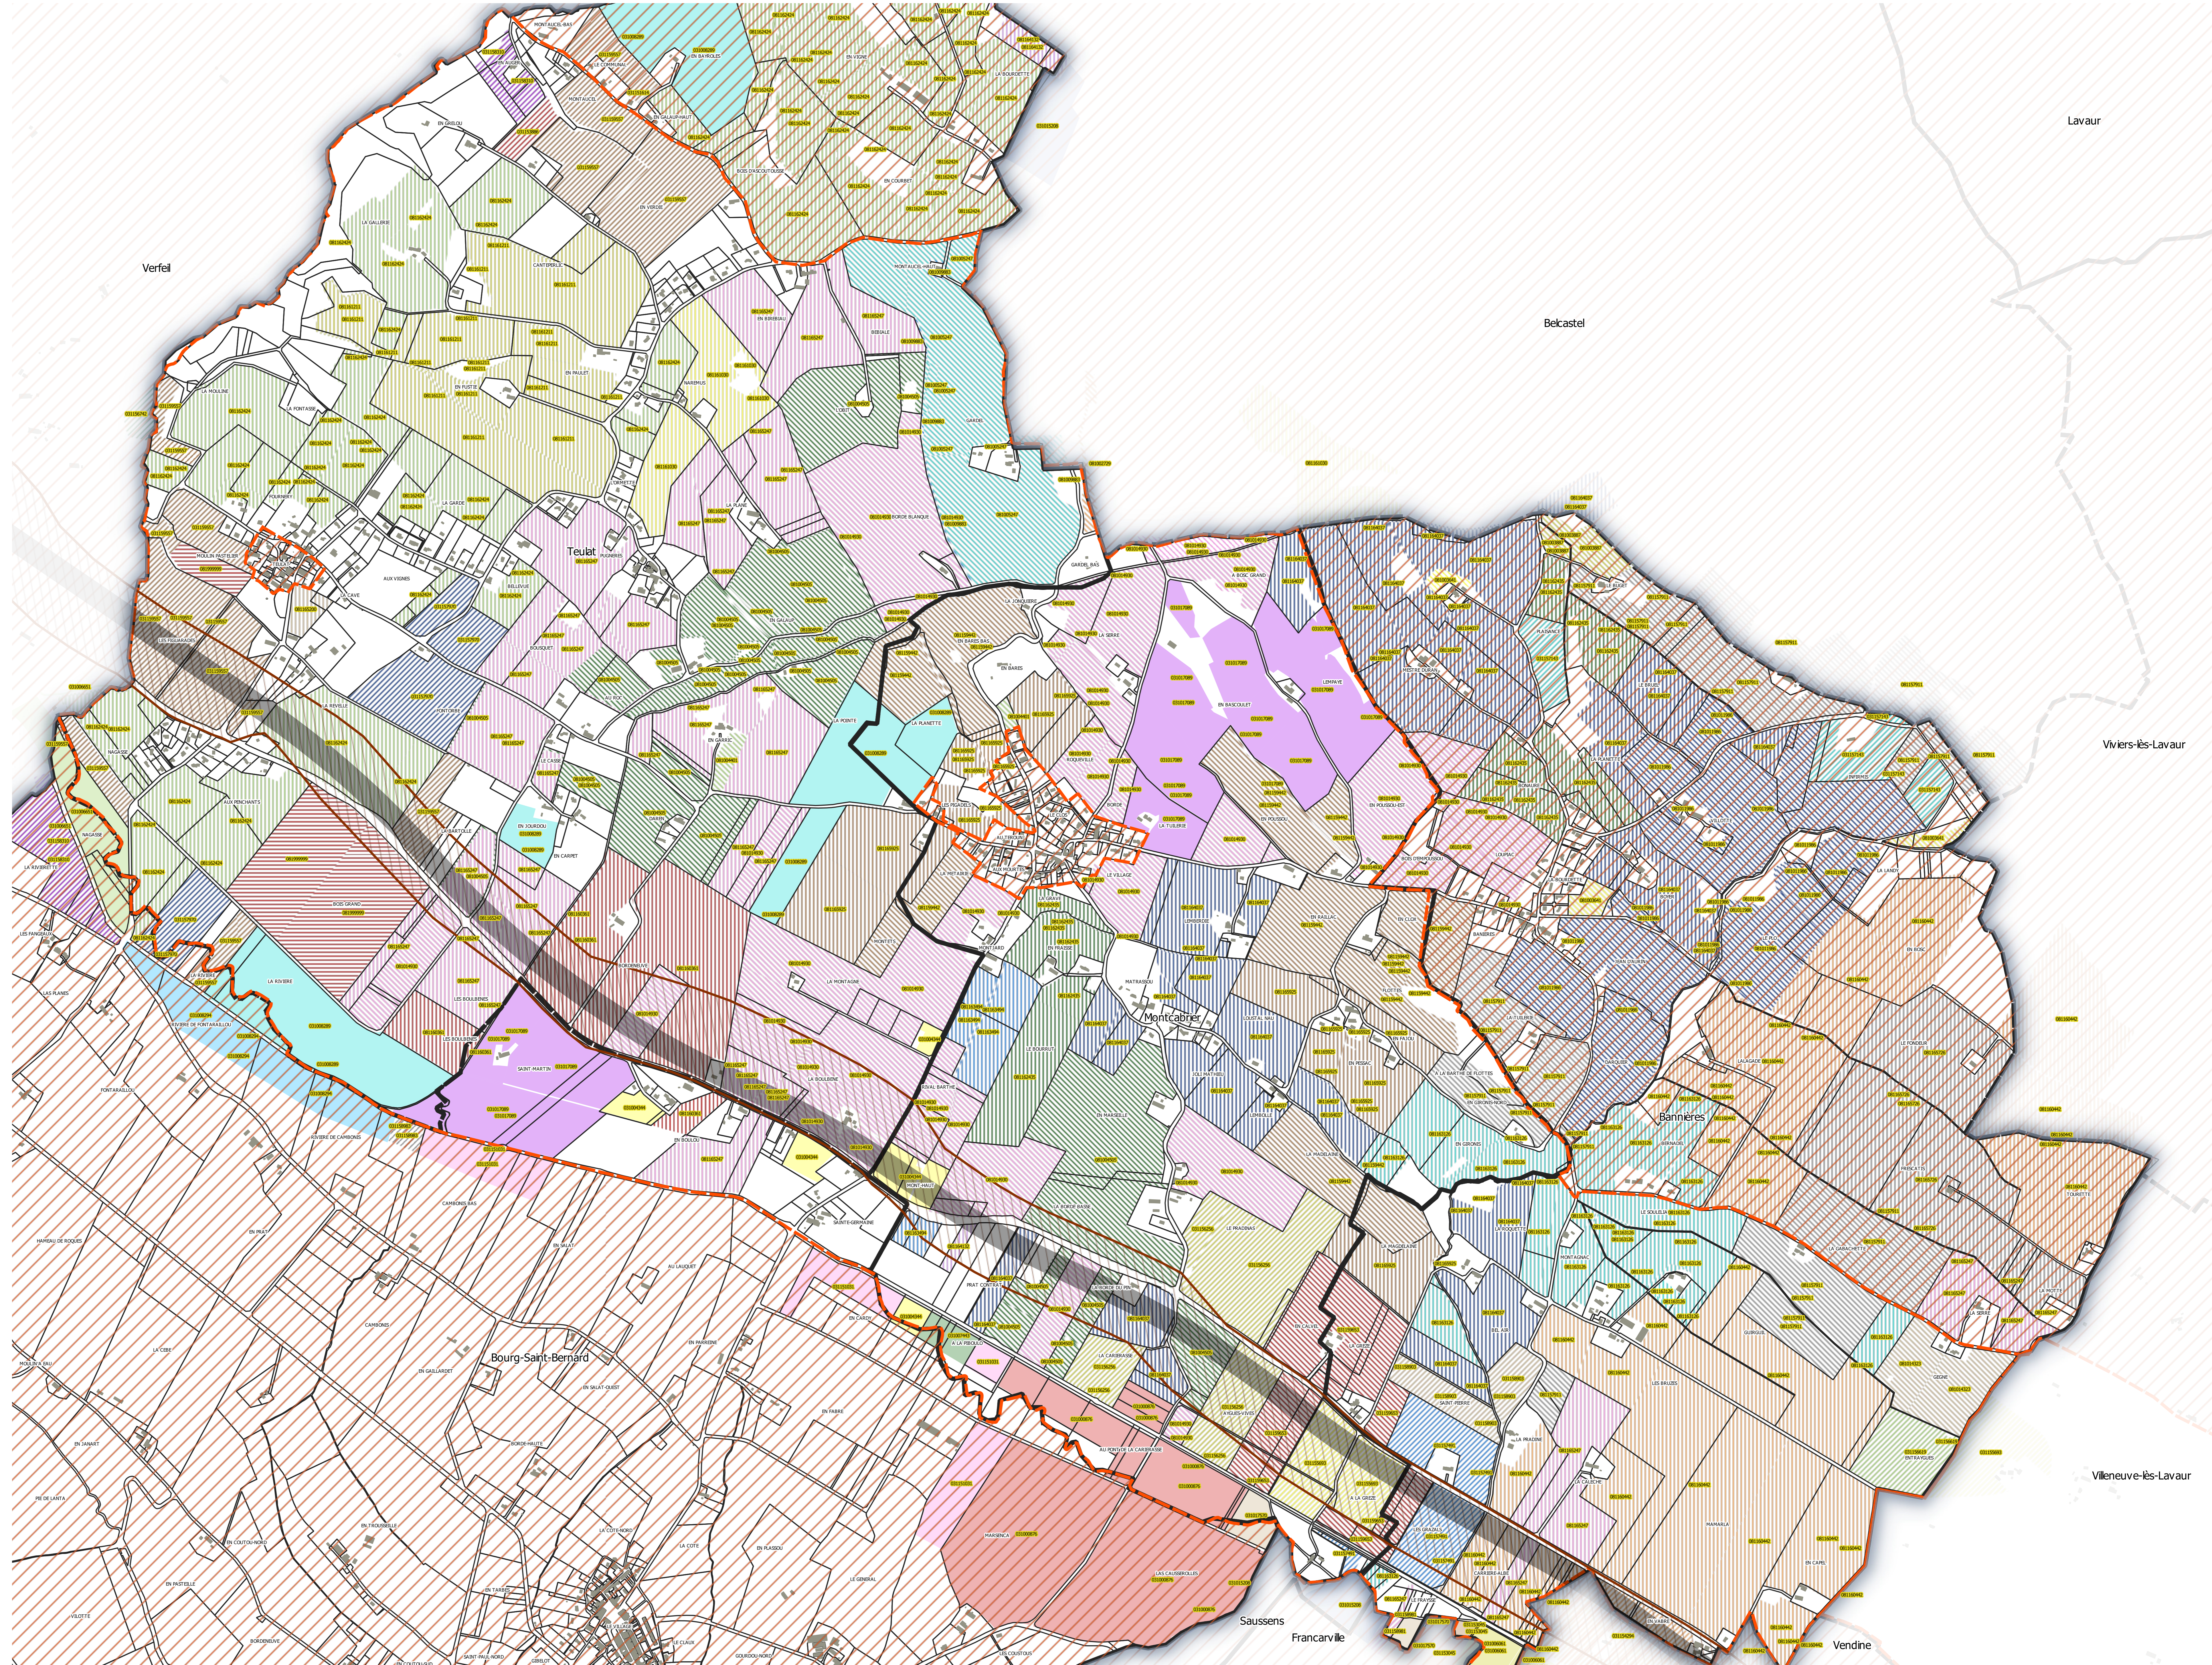

### Légende

- Emprise
- Déclaration d'utilité publique
- Zone d'étude
- Bâtiments
- Parcelles cadastrales
- Lieux-dits
- Limites communales
- Registre Parcellaire Graphique
- 03100876
- 031004344
- 031006061
- 031006651
- 031007443
- 031008289
- 031008294
- 031015208
- 031017089
- 031017570
- 031151031
- 031151614
- 031153045
- 031153886
- 031154294
- 03115693
- 031156256
- 031156619
- 031156742
- 031157143
- 031157491
- 03115970
- 031158310
- 031158903
- 031158981
- 031158983
- 031159557
- 031159653
- 081002729
- 081003641
- 081003887
- 081004401
- 081004505
- 081005247
- 081009883
- 081011986
- 081014323
- 081014930
- 081157911
- 081159442
- 081160361
- 081160442
- 081161030
- 081161211
- 081162424
- 081162435
- 081163126
- 081163494
- 081164037
- 081164132
- 081165200
- 081165247
- 081165726
- 081165925
- 081199999

0 250 500 m

Planche 1  
Echelle : 1/7500  
Source : RPG 2019  
Date : 07/01/2022

Lavaur

Becastel

Viviers-ès-Lavaur

Villeneuve-ès-Lavaur