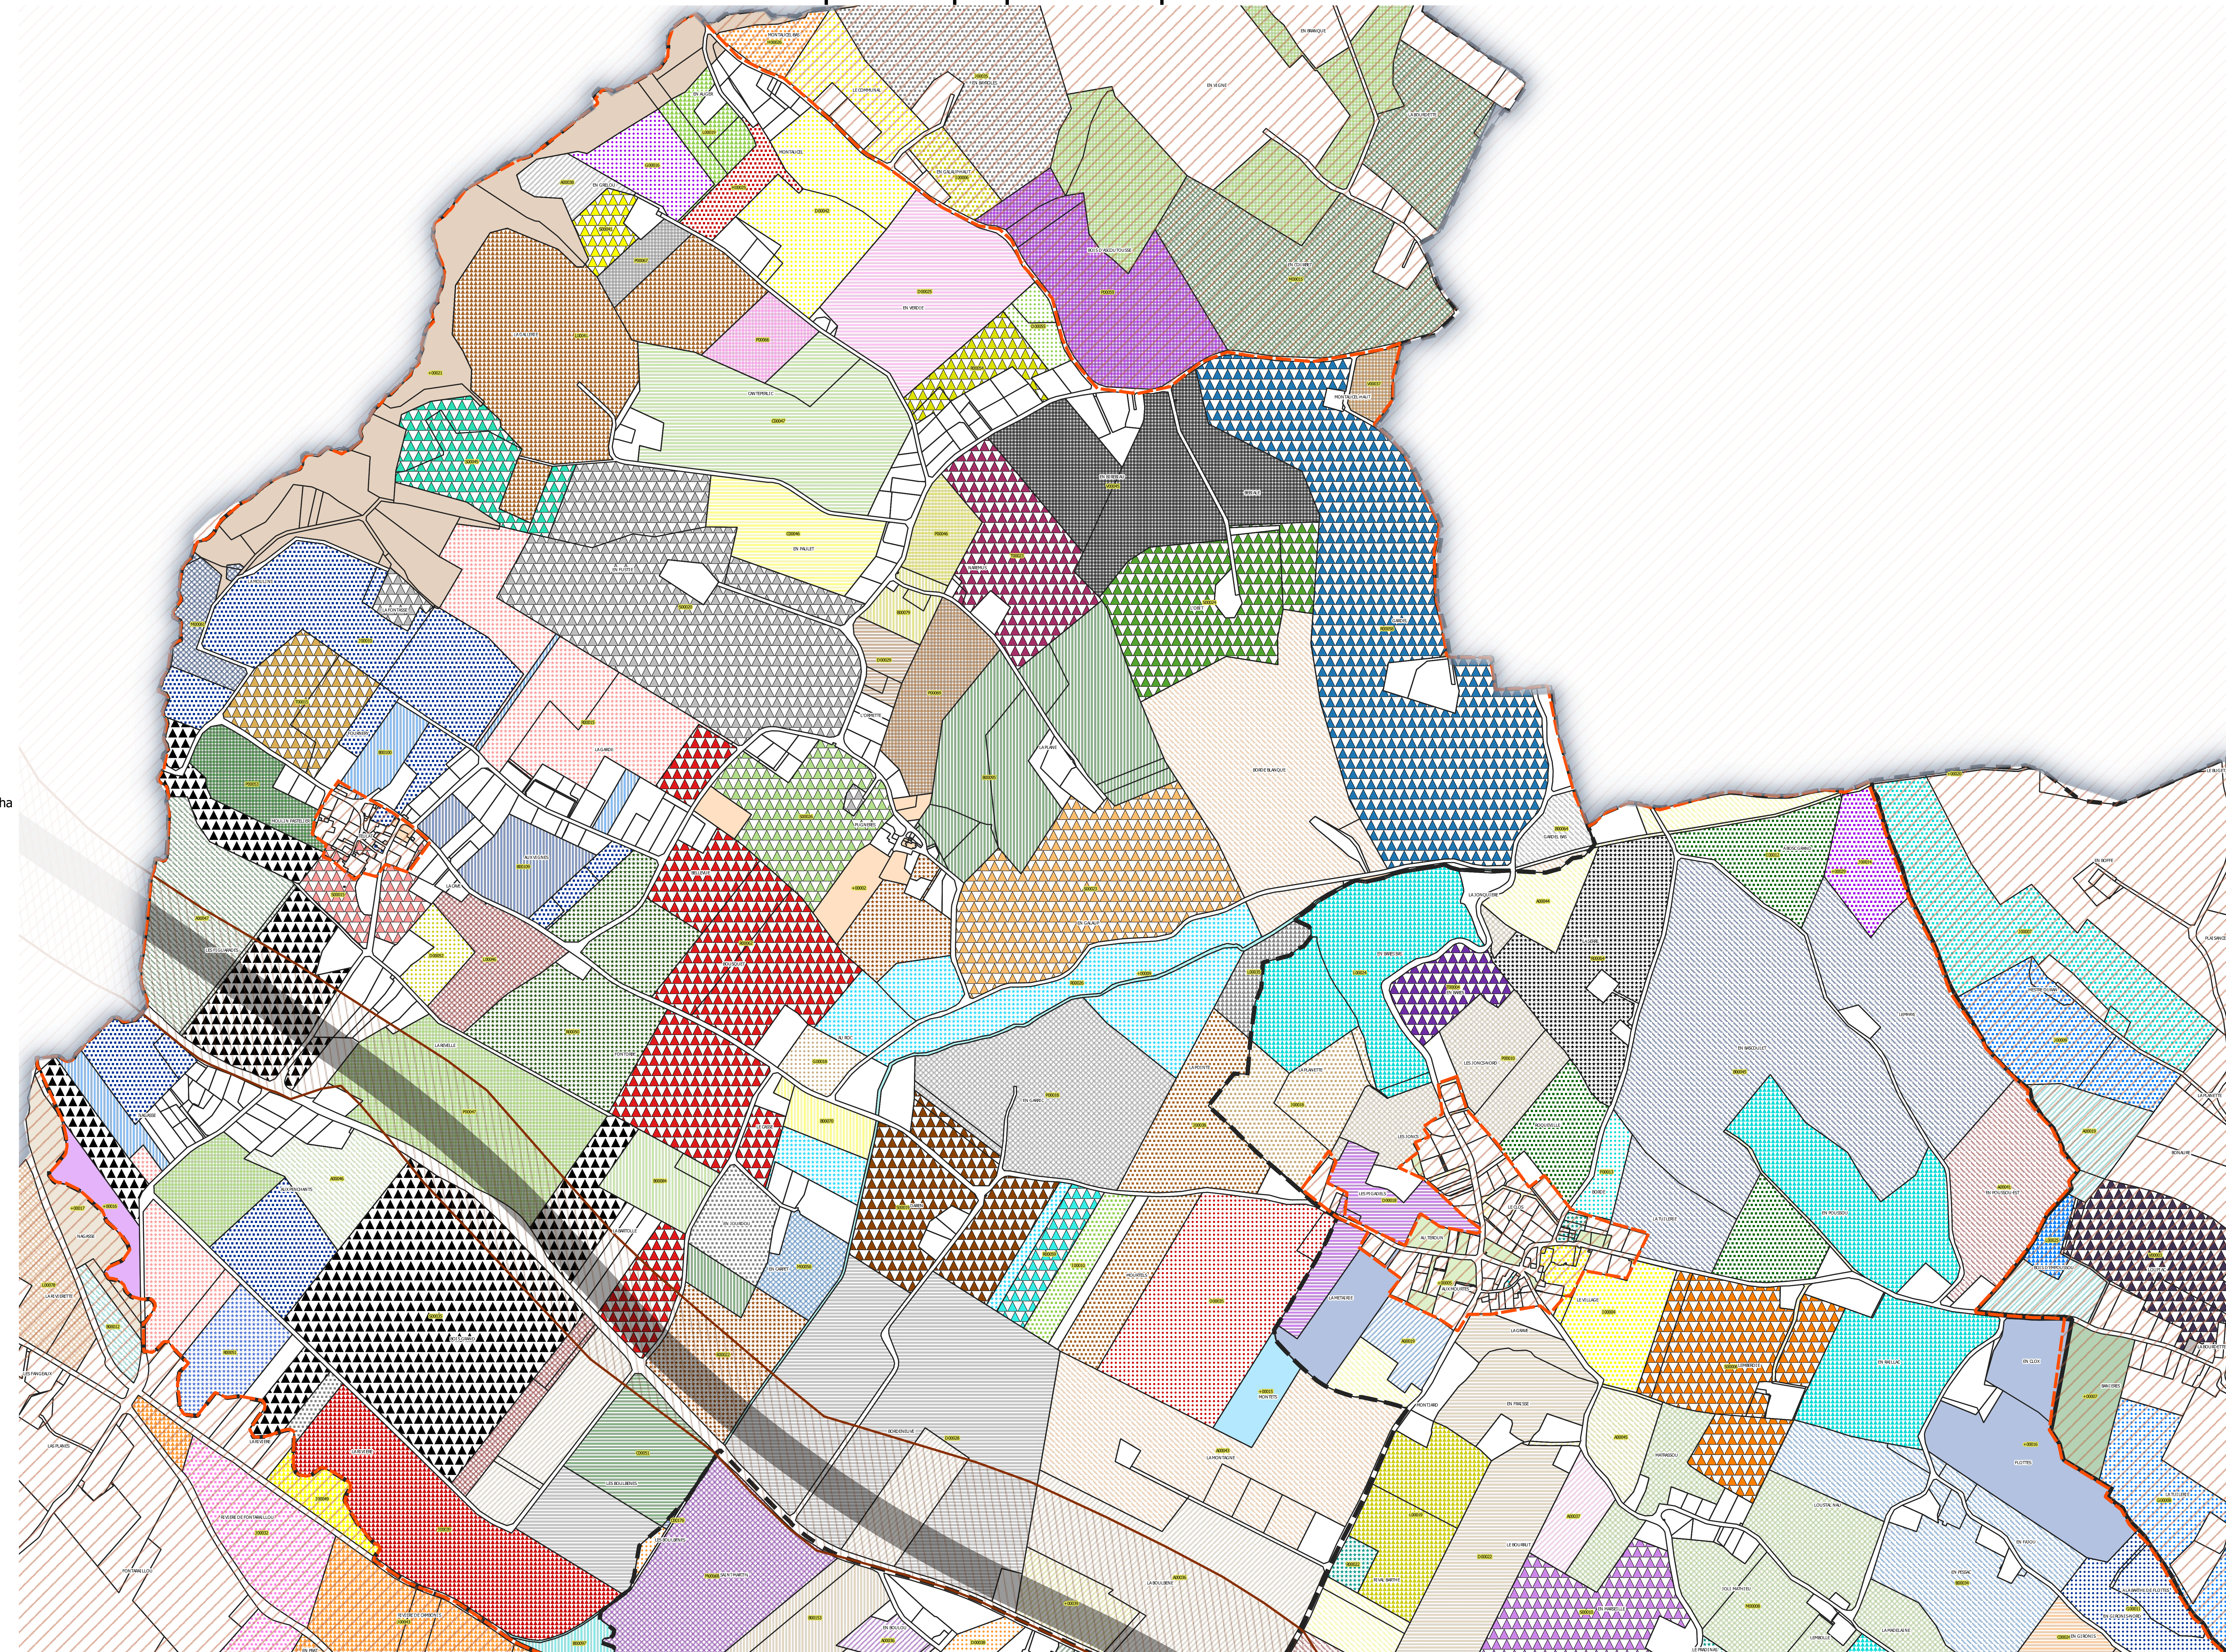

Légende

0 250 500 m

Planche 1
Echelle : 1/5000
Source : MAJIC III
Date : 20/05/2021