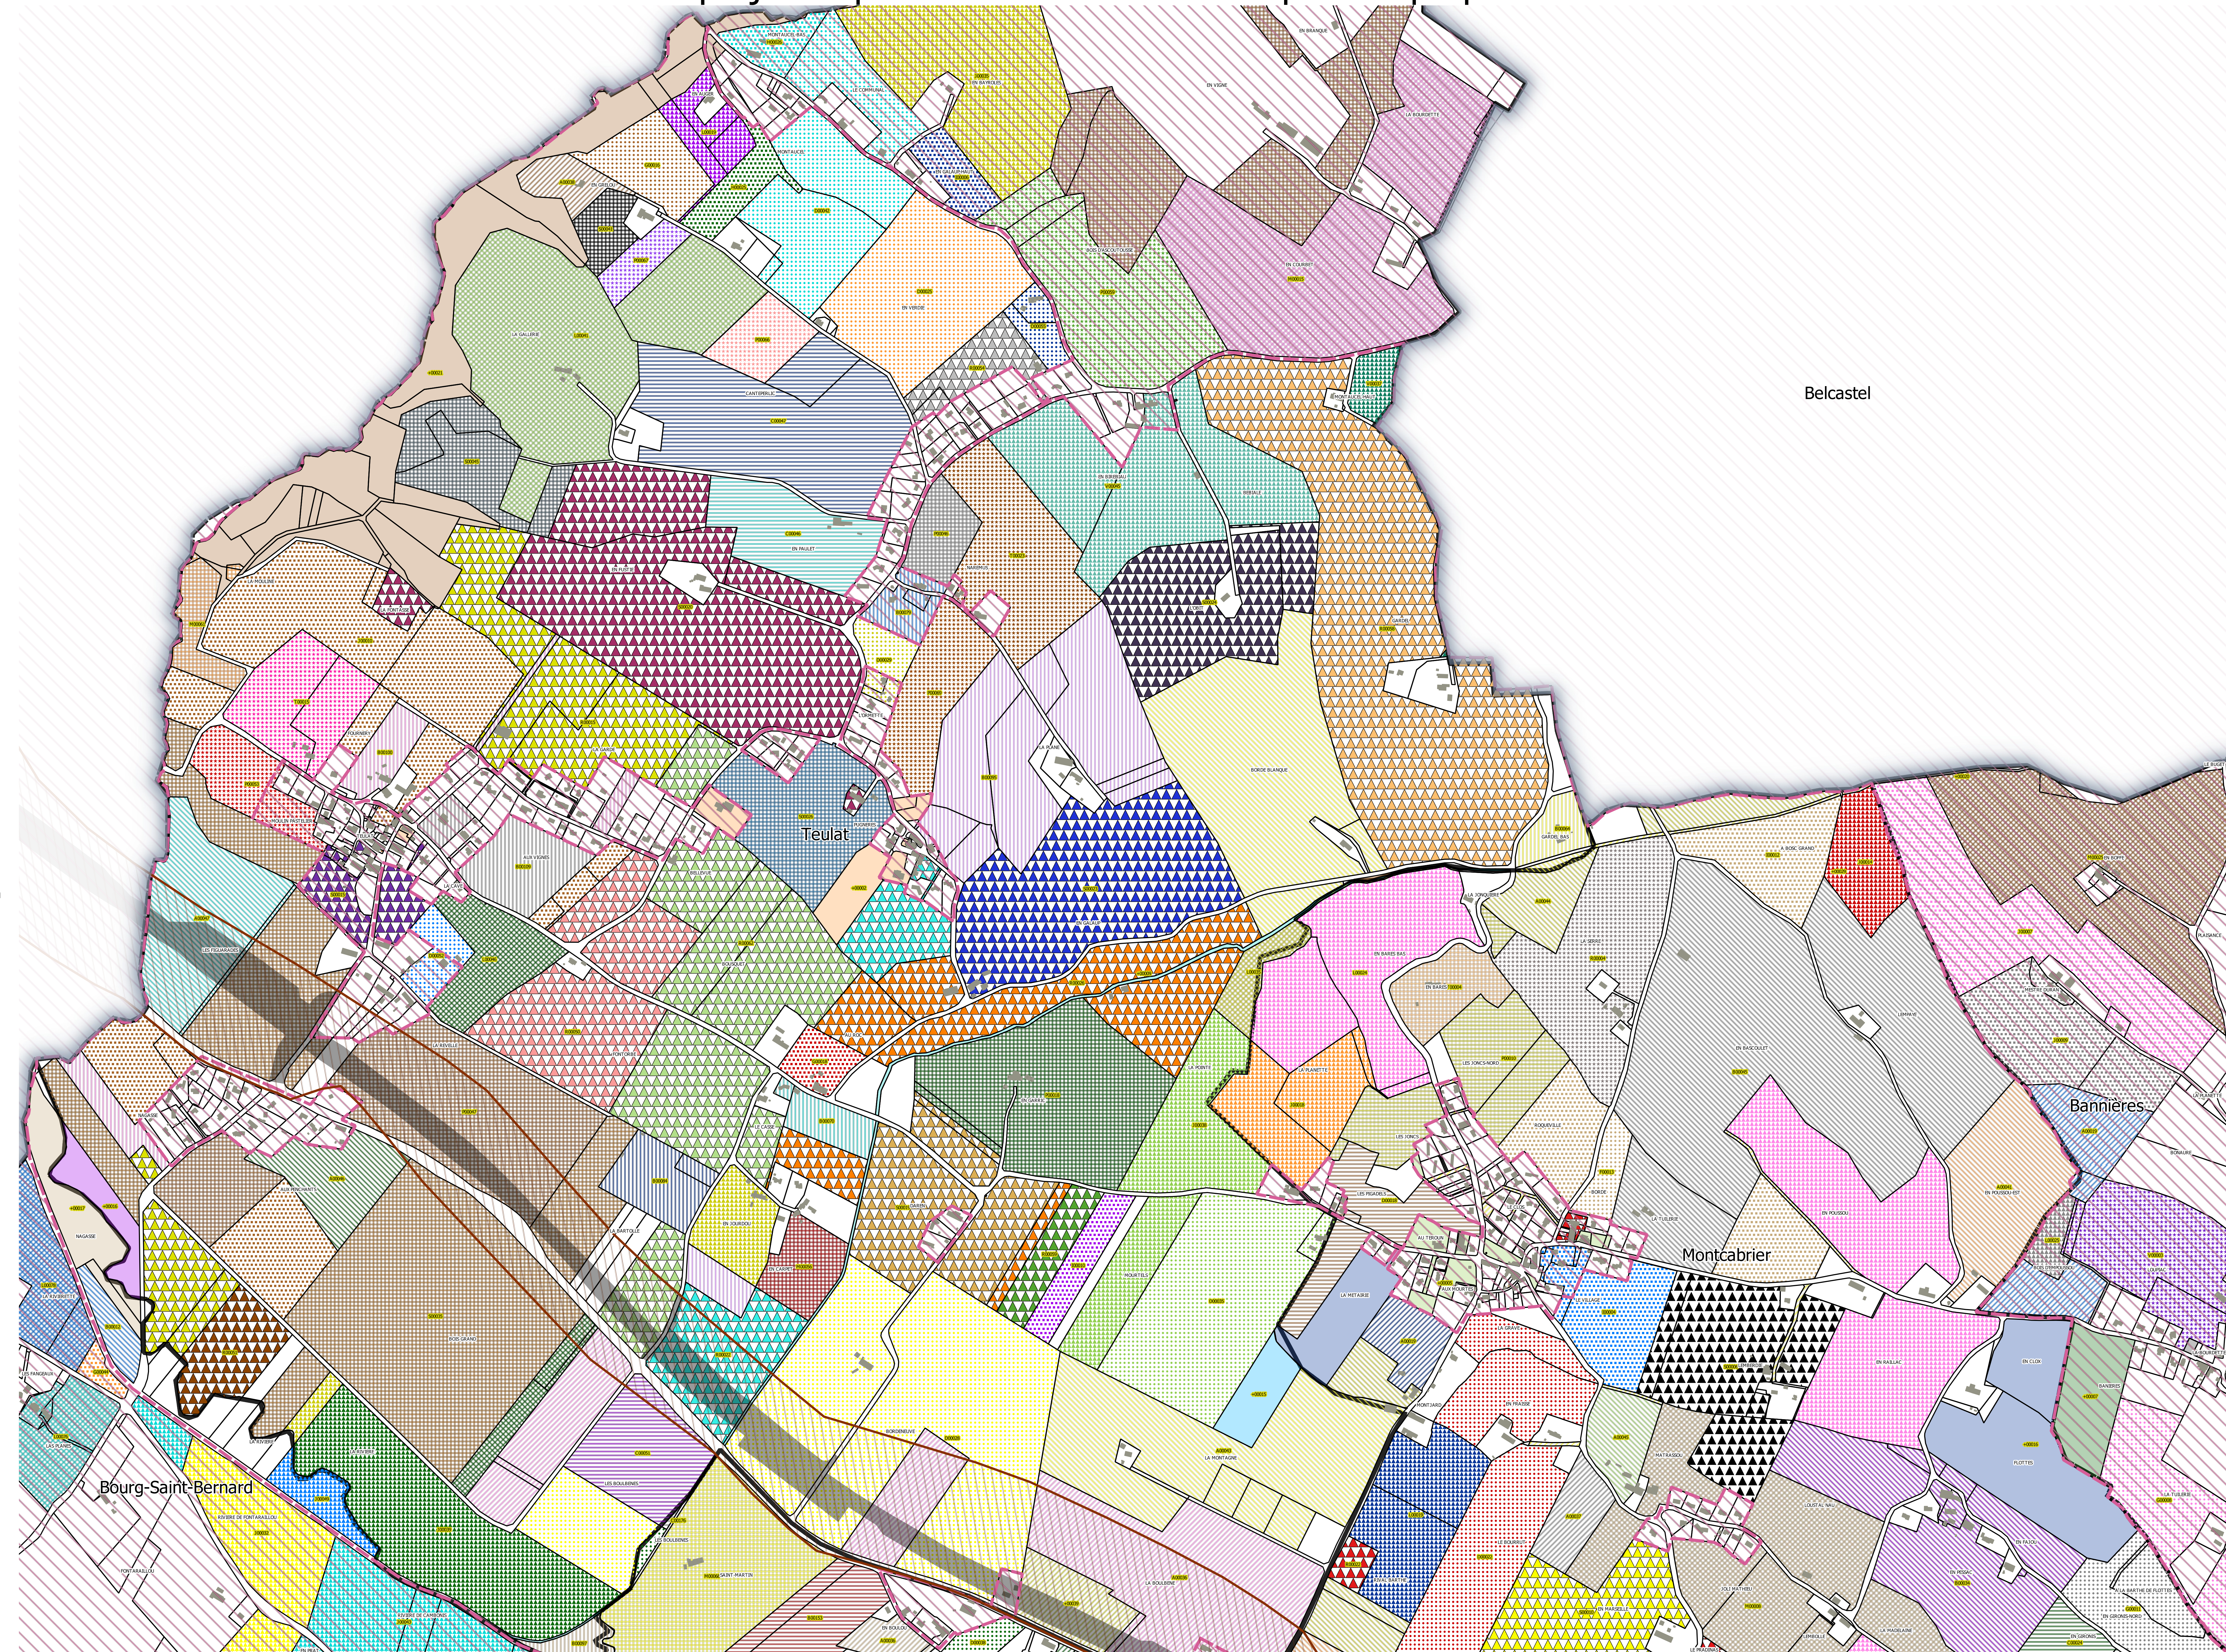

Légende

- Déclaration d'Utilité Publique
- Emprise
- Bâtiments
- Parcelles cadastrales
- Lieux-dits
- Limites communales
- Périmètre AFAFE

0 250 500 m

Planche 1
Echelle : 1/5000
Source : MAJIC III
Date : 11/01/2022

Belcastel

Bannières

Montcabrier

Bourg-Saint-Bernard