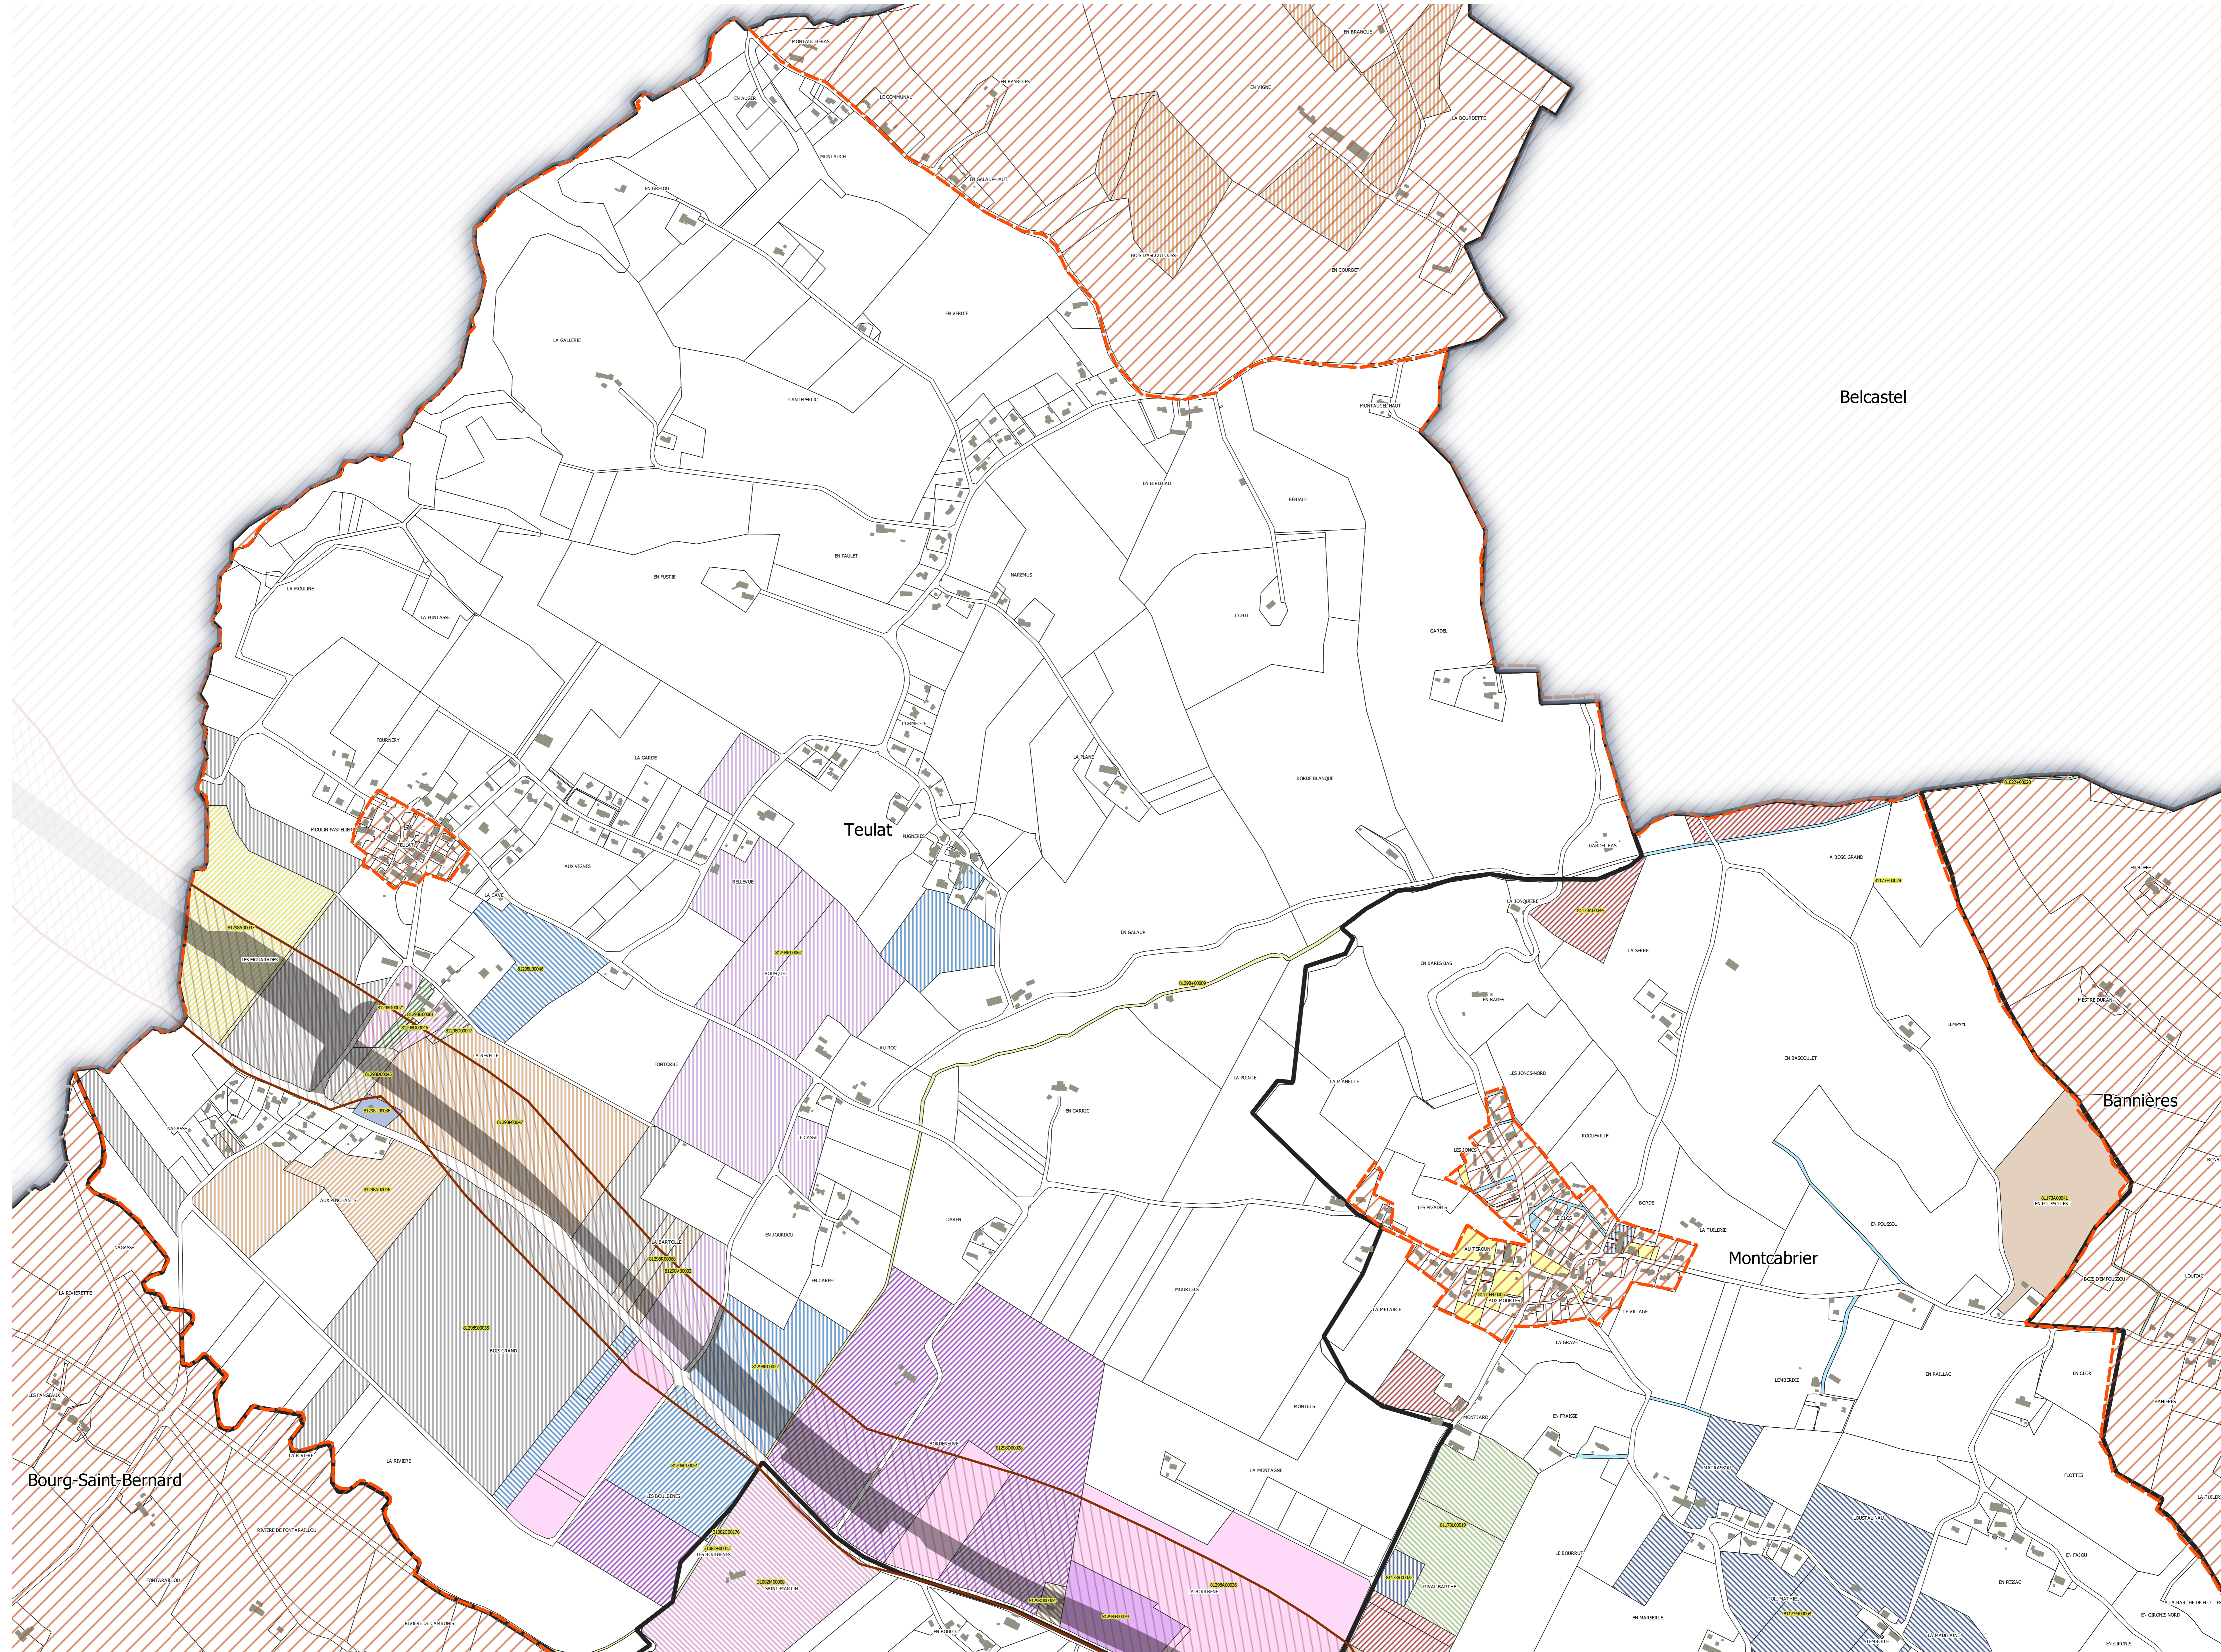

Planche 1
Echelle : 1/5000
Source : MAJIC III
Date : 26/11/2021

Belcastel

Bannières

Montcabrier

Bourg-Saint-Bernard