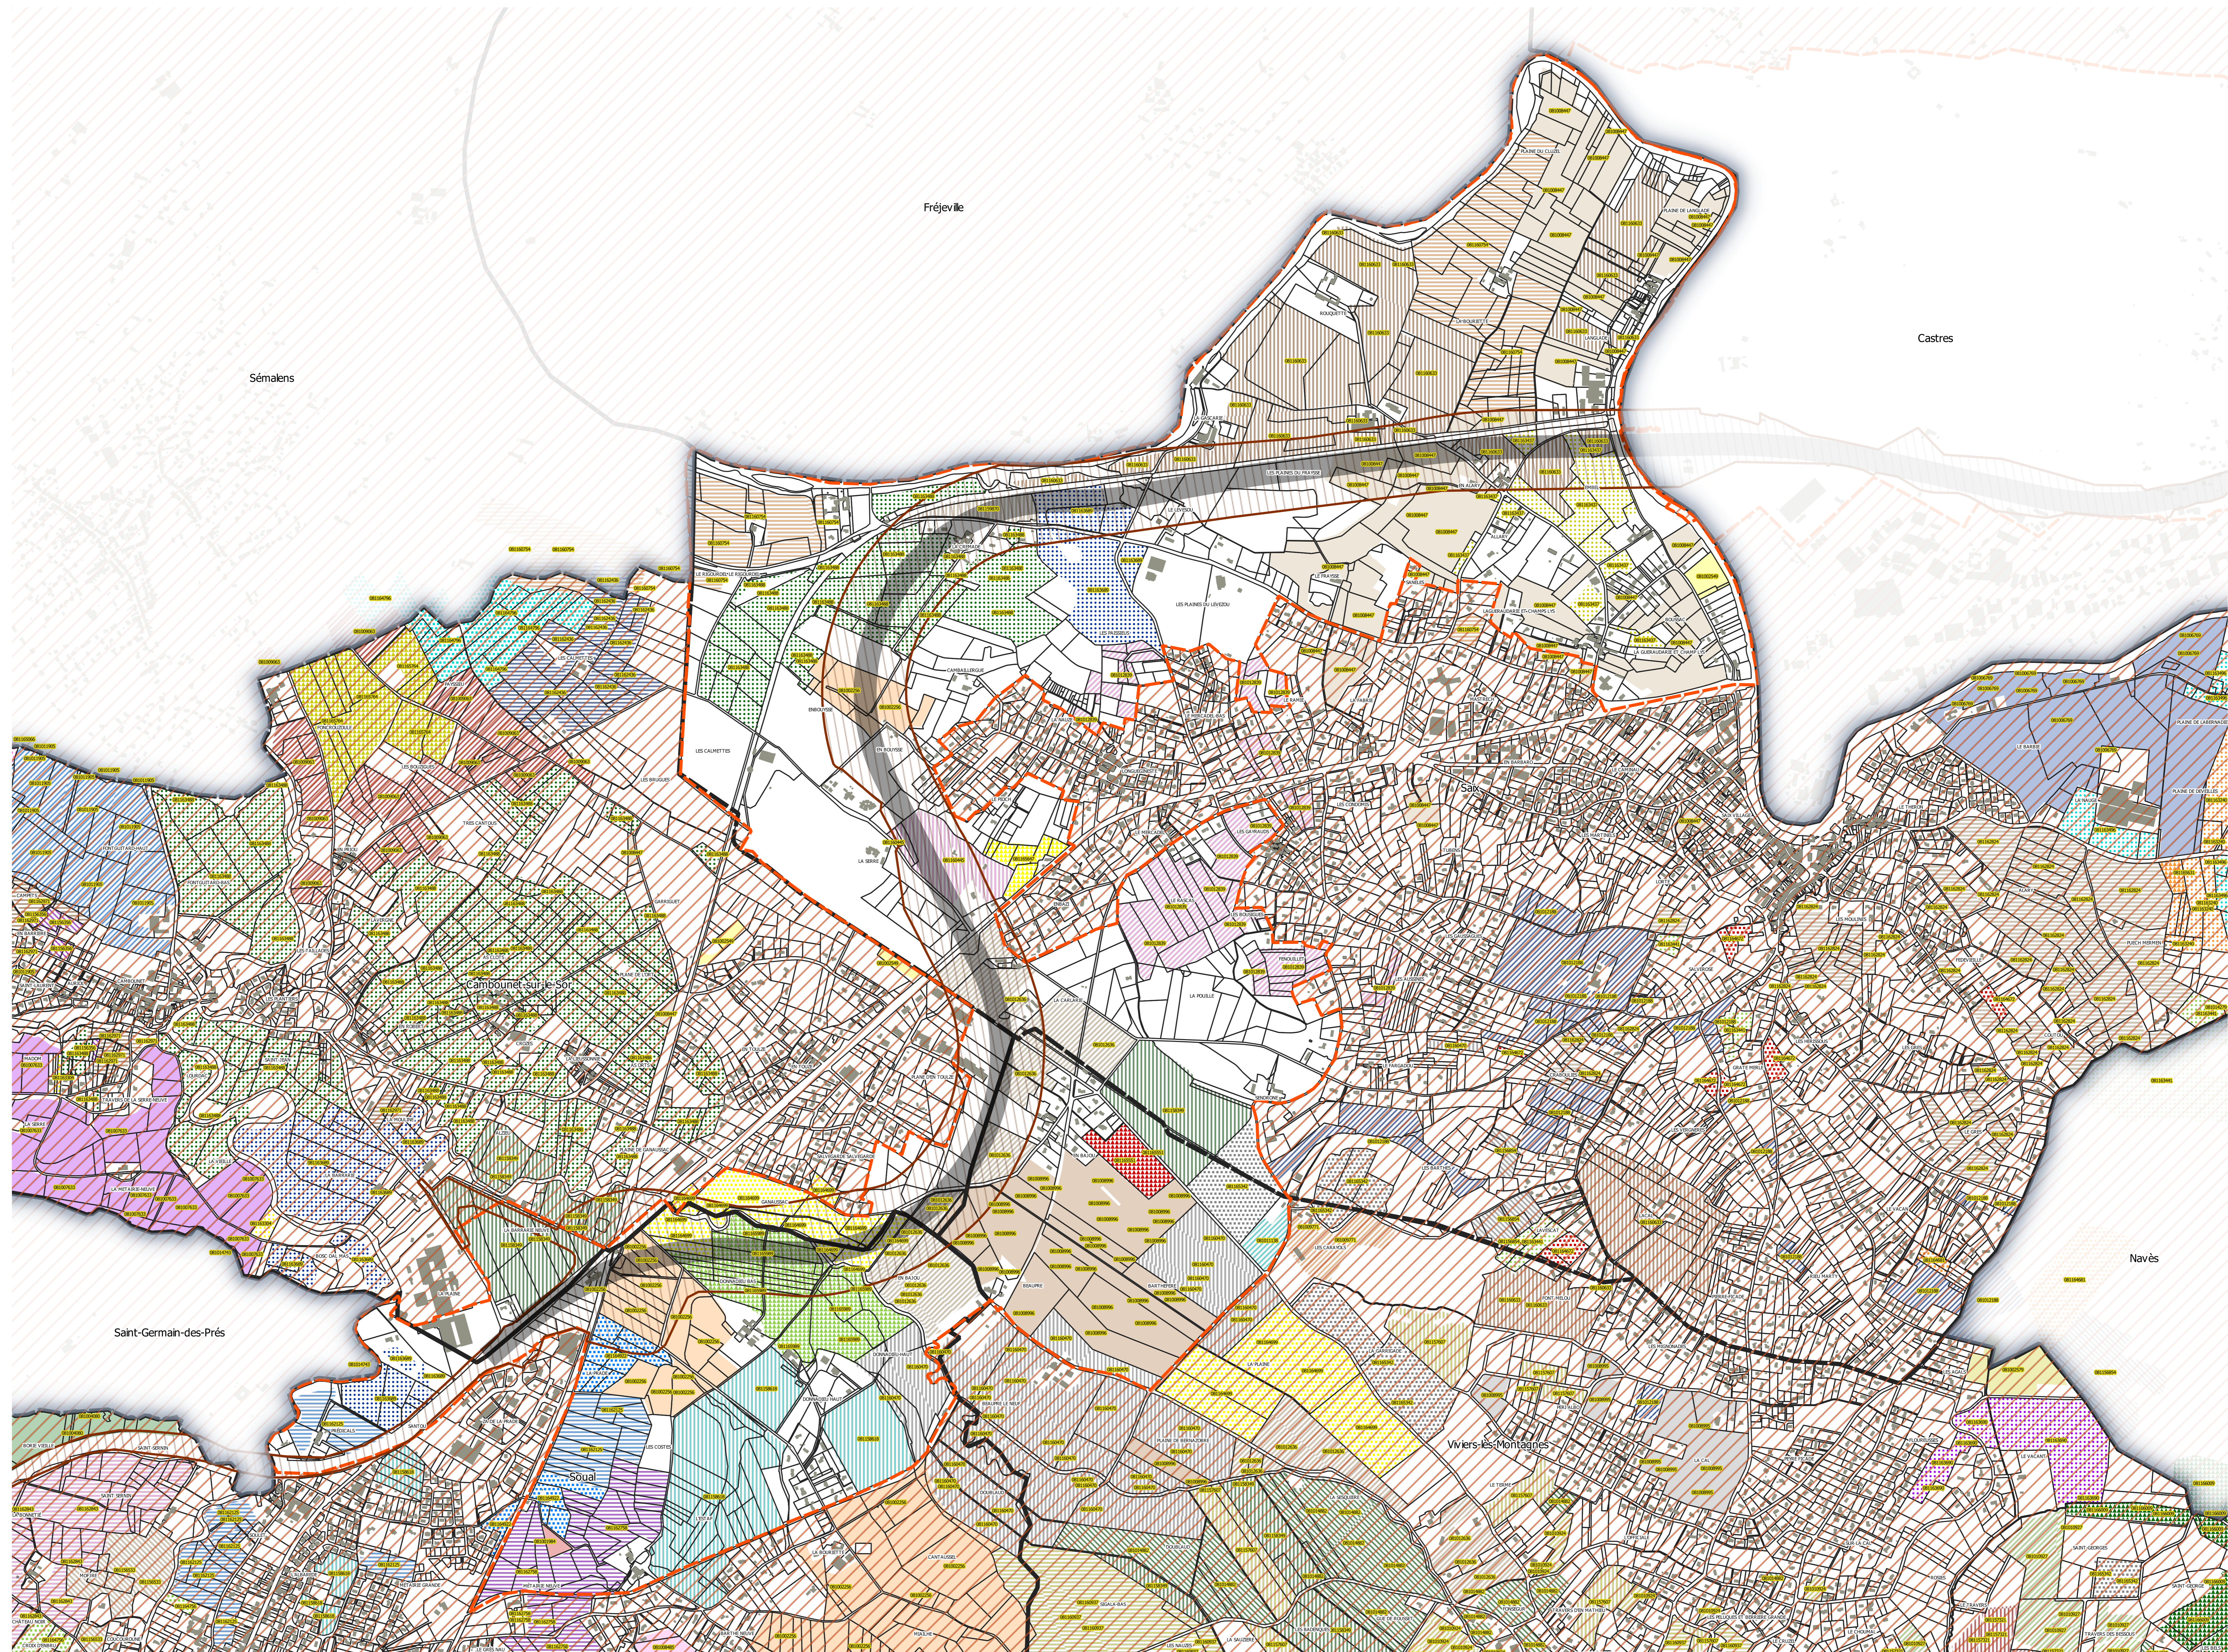

### Légende

- Emprise
  - Déclaration d'utilité publique
  - Zone d'étude
  - Bâtiments
  - Parcelles cadastrales
  - Lieux-dits
  - Limites communales
- 
- |           |           |
|-----------|-----------|
| 081001984 | 081158349 |
| 081002256 | 081158618 |
| 081002549 | 081159870 |
| 081002579 | 081160445 |
| 081004080 | 081160470 |
| 081006769 | 081160633 |
| 081007633 | 081160754 |
| 081008447 | 081160937 |
| 081008485 | 081162125 |
| 081008995 | 081162436 |
| 081008996 | 081162758 |
| 081009063 | 081162824 |
| 081009771 | 081162843 |
| 081010924 | 081162971 |
| 081010927 | 081163240 |
| 081011138 | 081163304 |
| 081011905 | 081163437 |
| 081012188 | 081163441 |
| 081012439 | 081163488 |
| 081012636 | 081163496 |
| 081012839 | 081163689 |
| 081014279 | 081163690 |
| 081014743 | 081164672 |
| 081014882 | 081164681 |
| 081156356 | 081164699 |
| 081156533 | 081164756 |
| 081156854 | 081164796 |
| 081157321 | 081164922 |
| 081157607 | 081165066 |
|           | 081165342 |
|           | 081165551 |
|           | 081165631 |
|           | 081165647 |
|           | 081165764 |
|           | 081165989 |
|           | 081166009 |

0 250 500 m

Planche 1  
 Echelle : 1/7500  
 Source : RPG 2019  
 Date : 07/01/2022