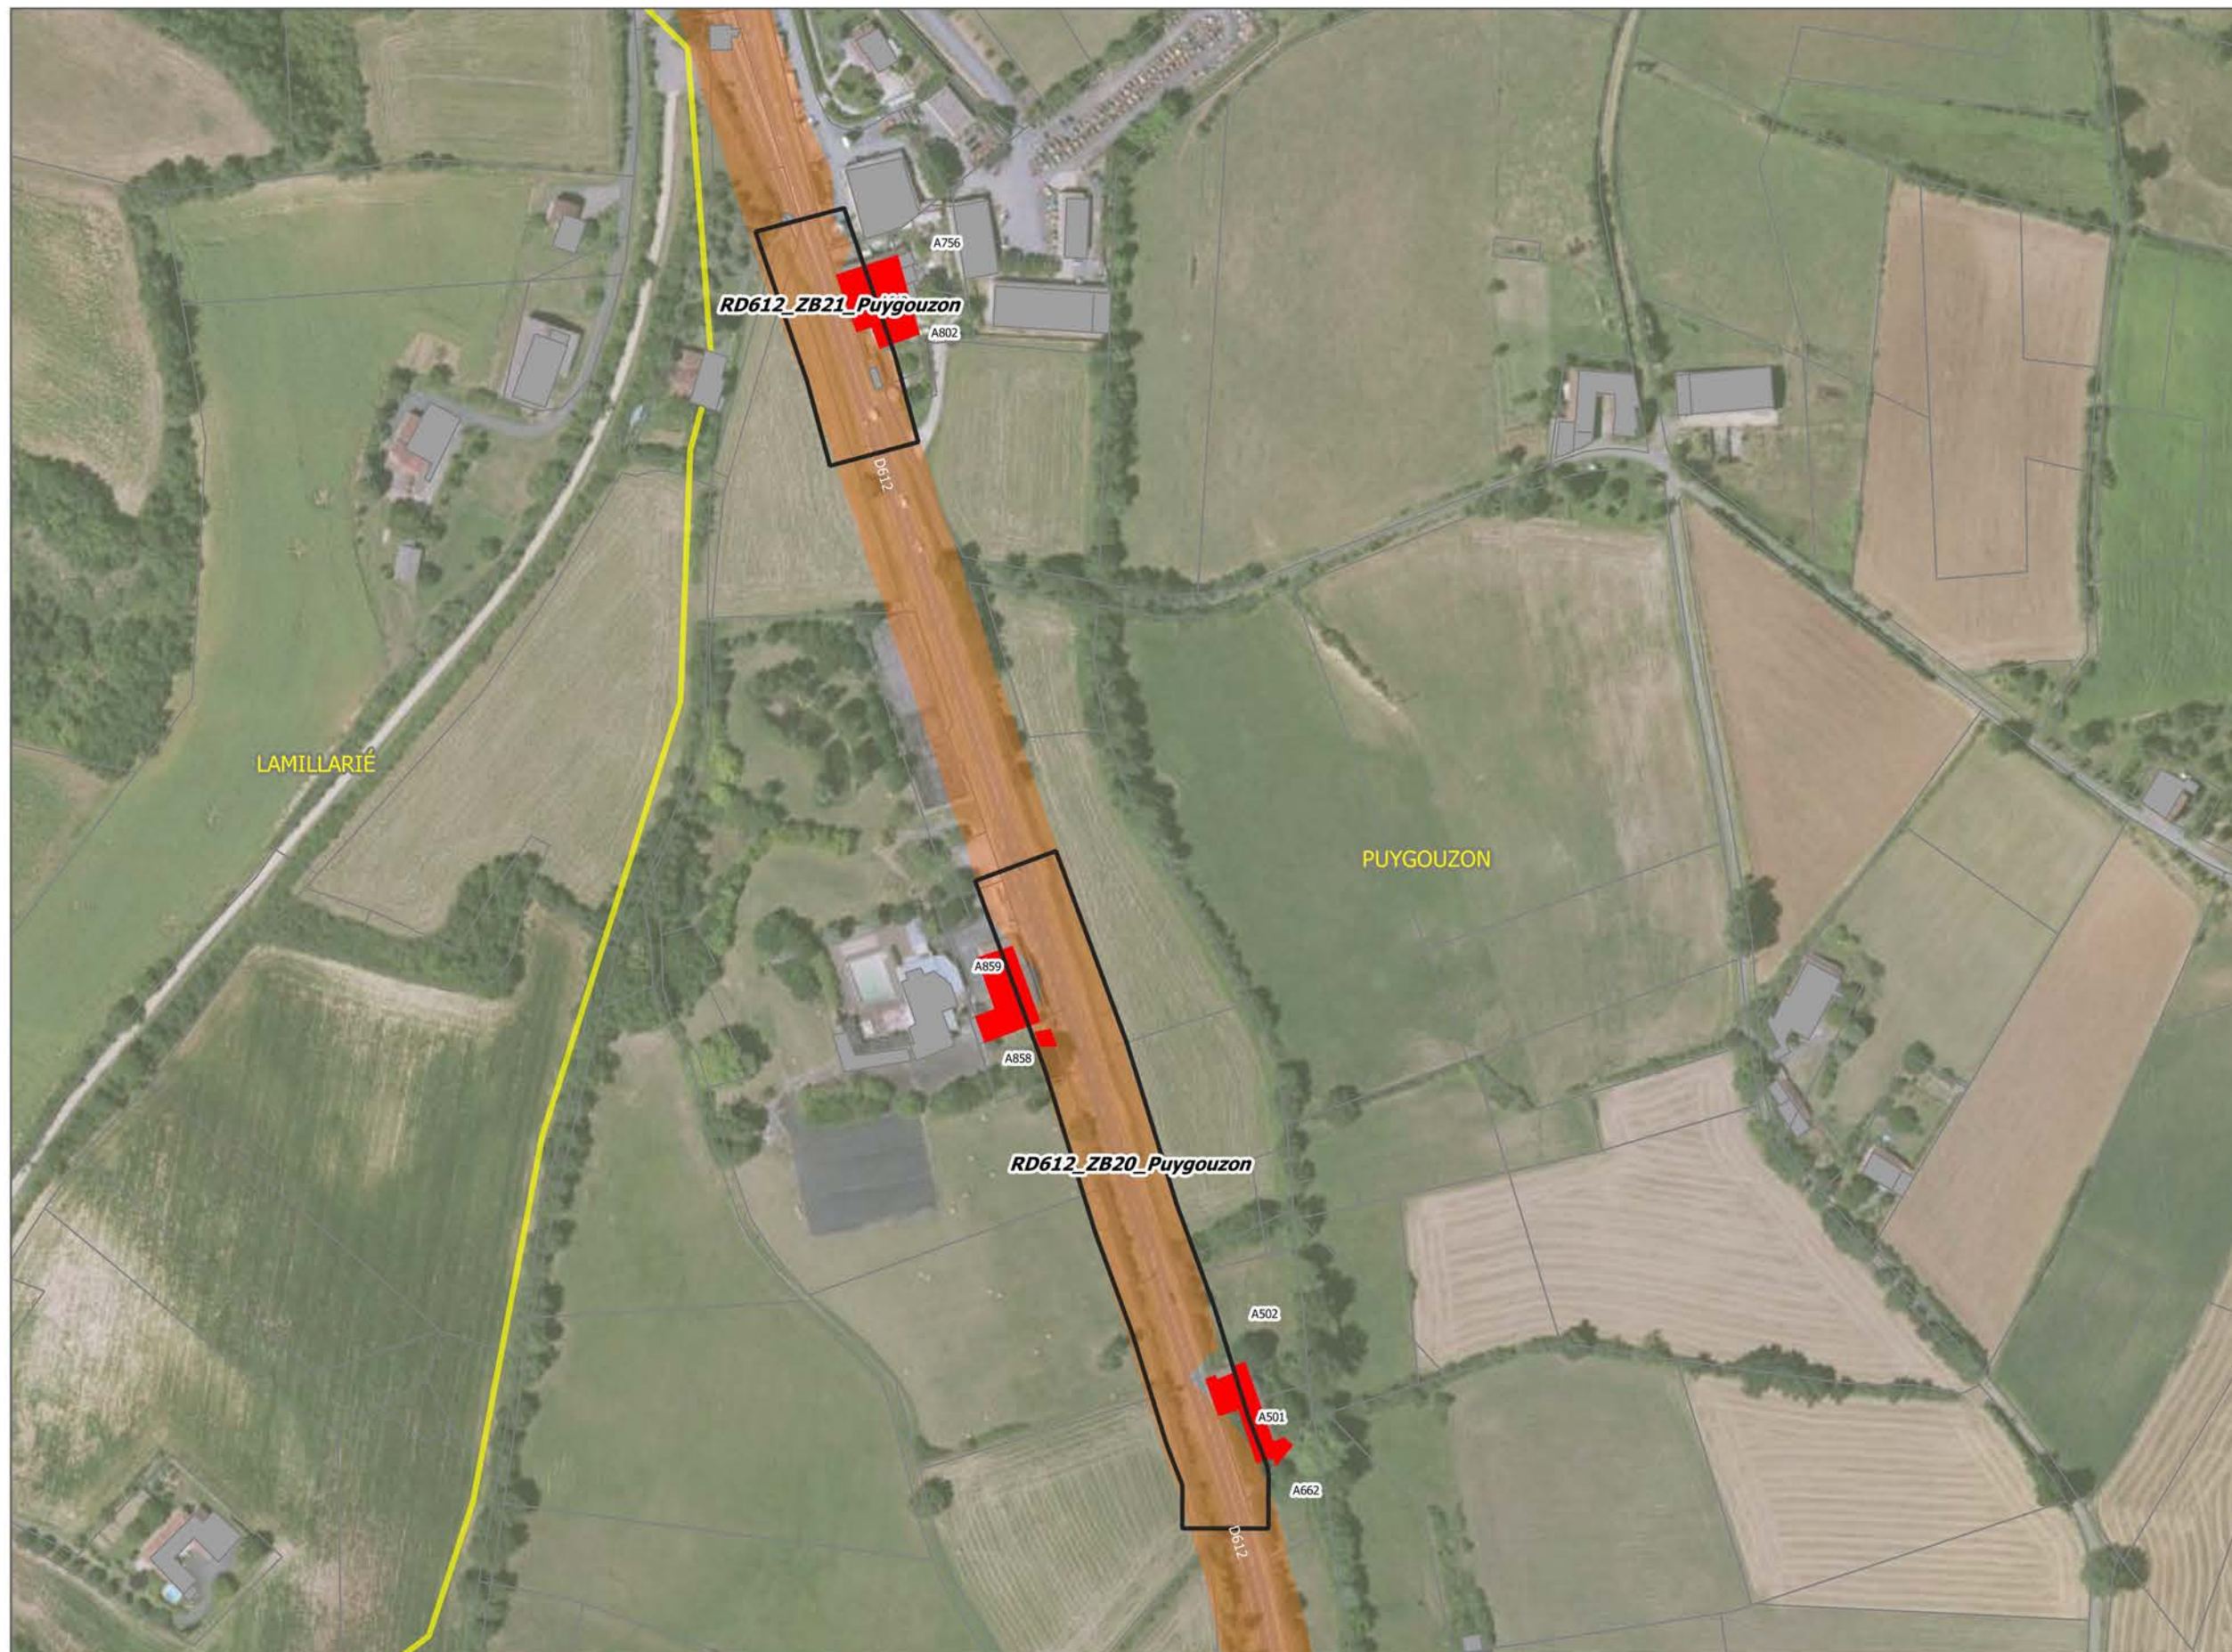

LEGENDE

- Limite communale
- Limite ZB
- Bâtiment
- Limite parcelle
- Isophone 68 dB
- PNB potentiel
- Etablissement d'enseignement
- Etablissement de santé

0 25 50 m