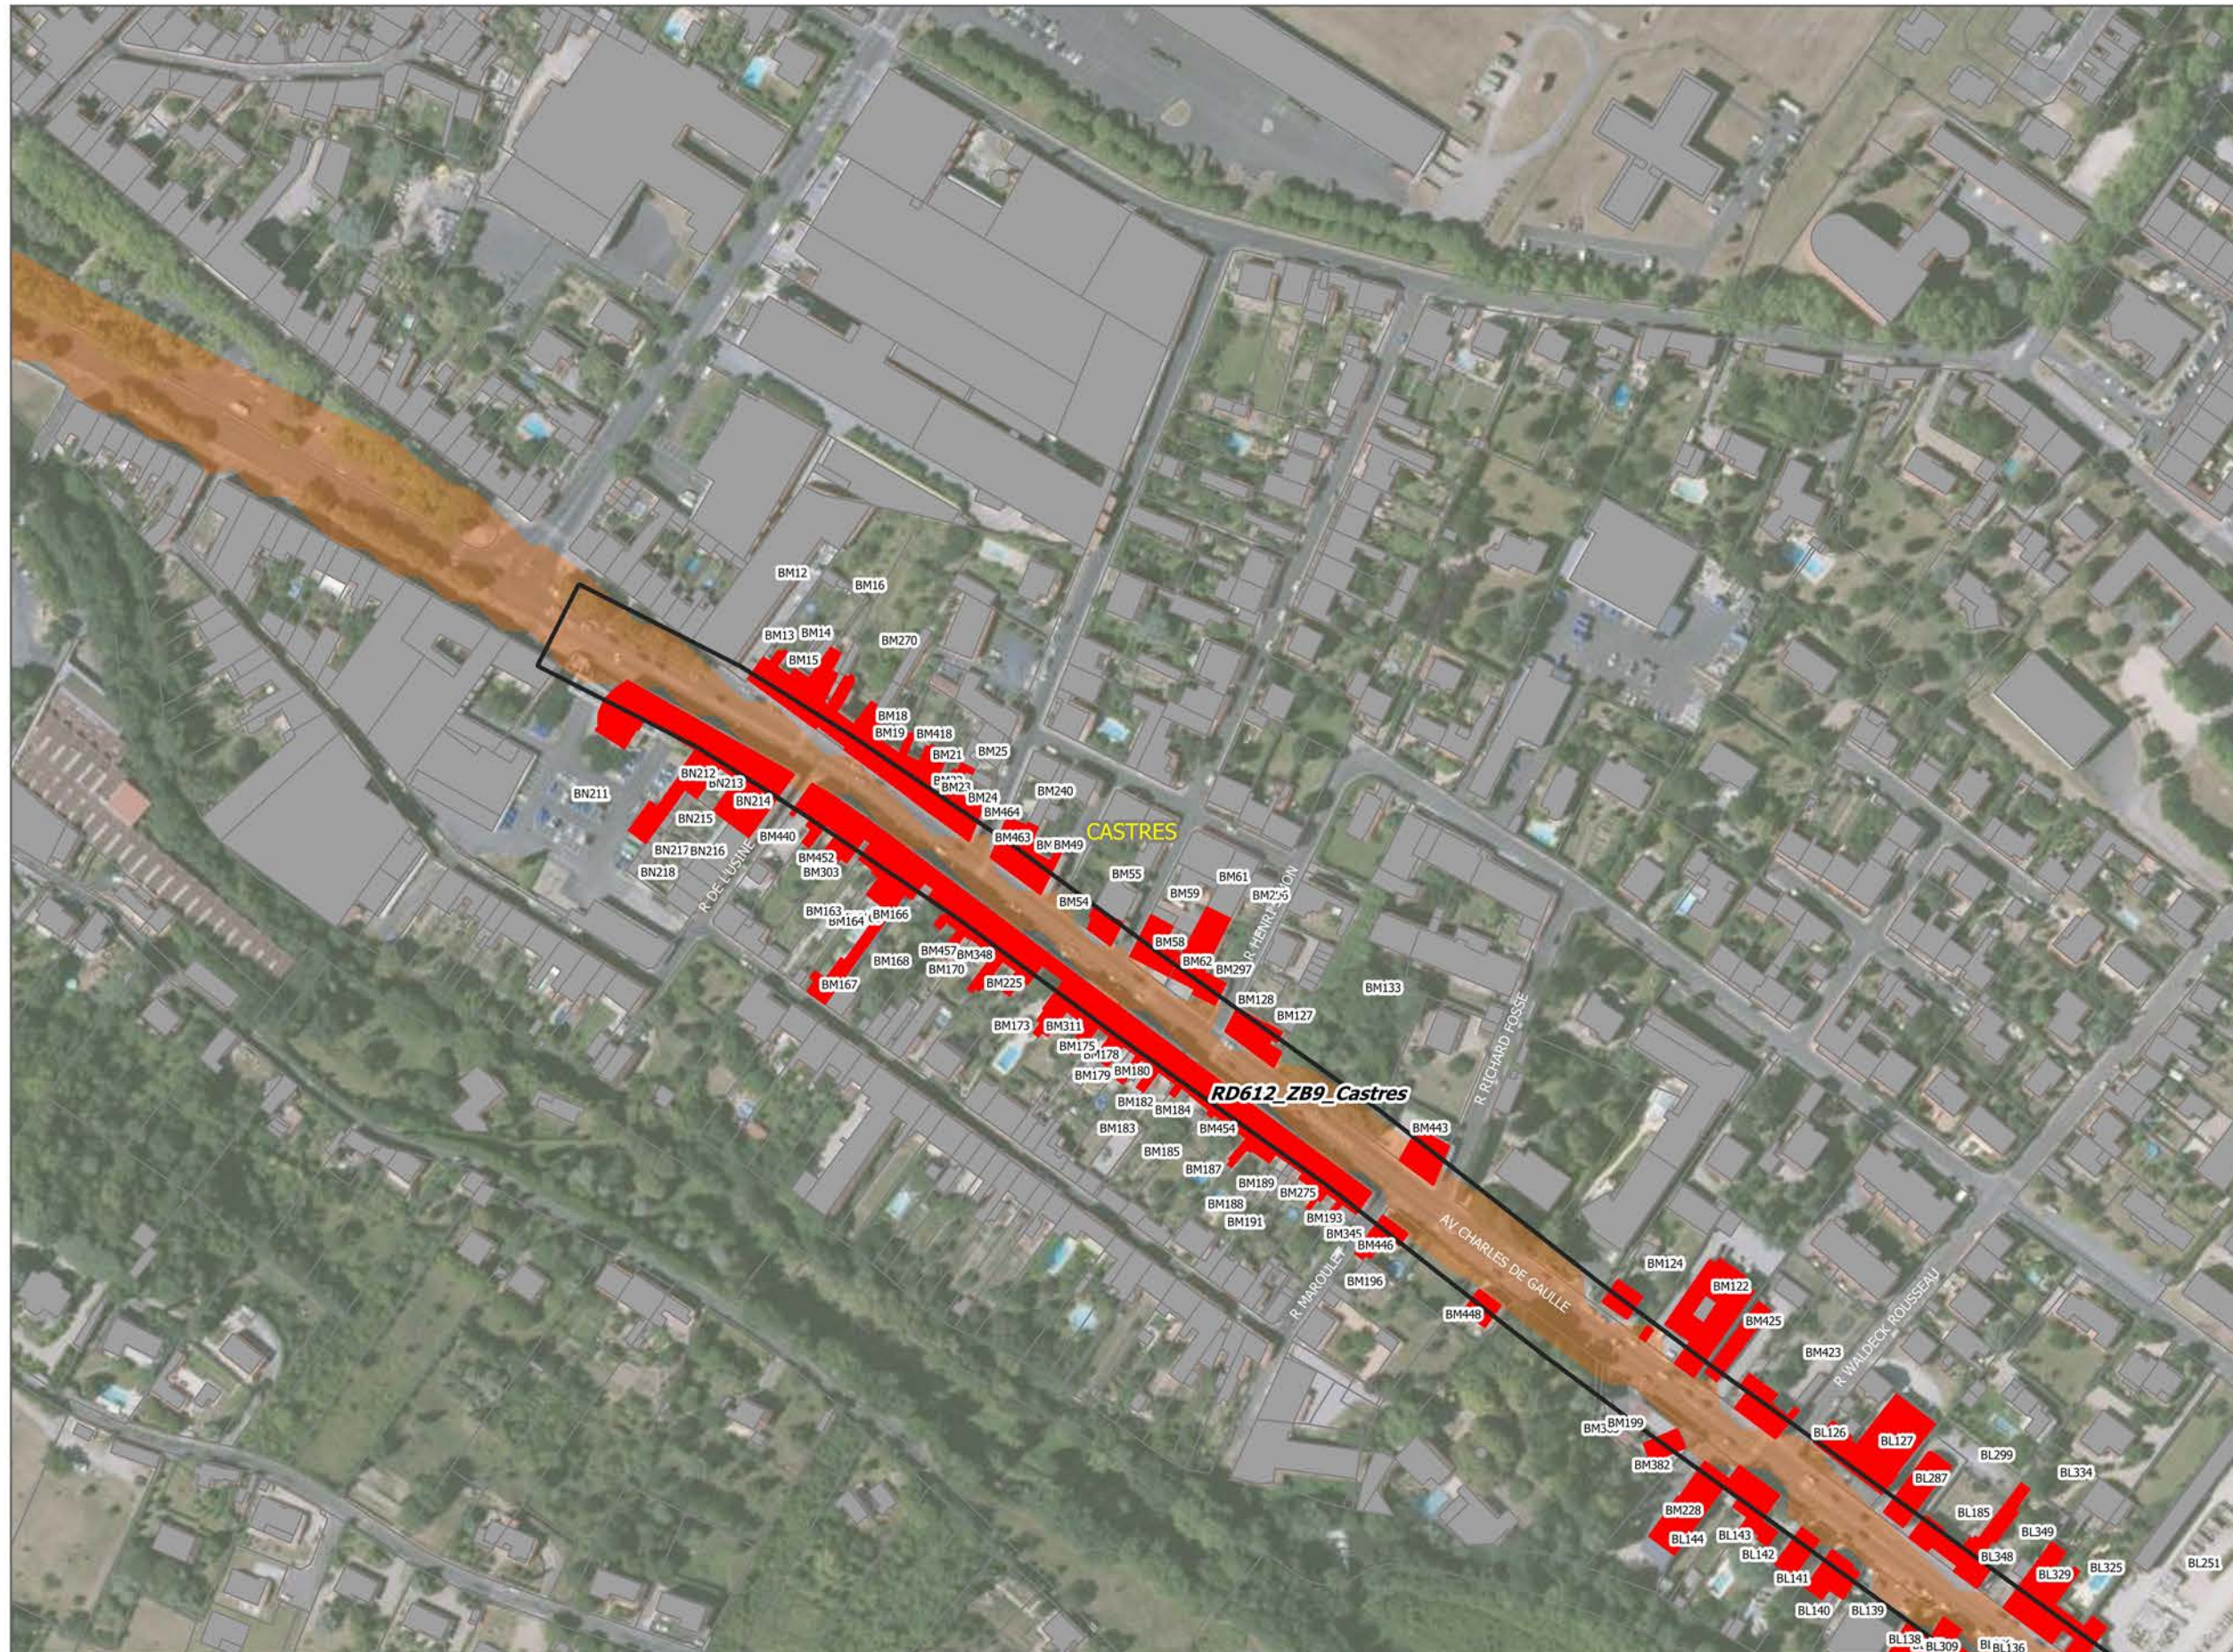

LEGENDE

- Limite communale
- Limite ZB
- Bâtiment
- Limite parcelle
- Isophone 68 dB
- PNB potentiel
- Etablissement d'enseignement
- Etablissement de santé

0 25 50 m

- LEGENDE**
- Limite communale
 - Limite ZB
 - Bâtiment
 - Limite parcelle
 - Isophone 68 dB
 - PNB potentiel
 - Etablissement d'enseignement
 - Etablissement de santé