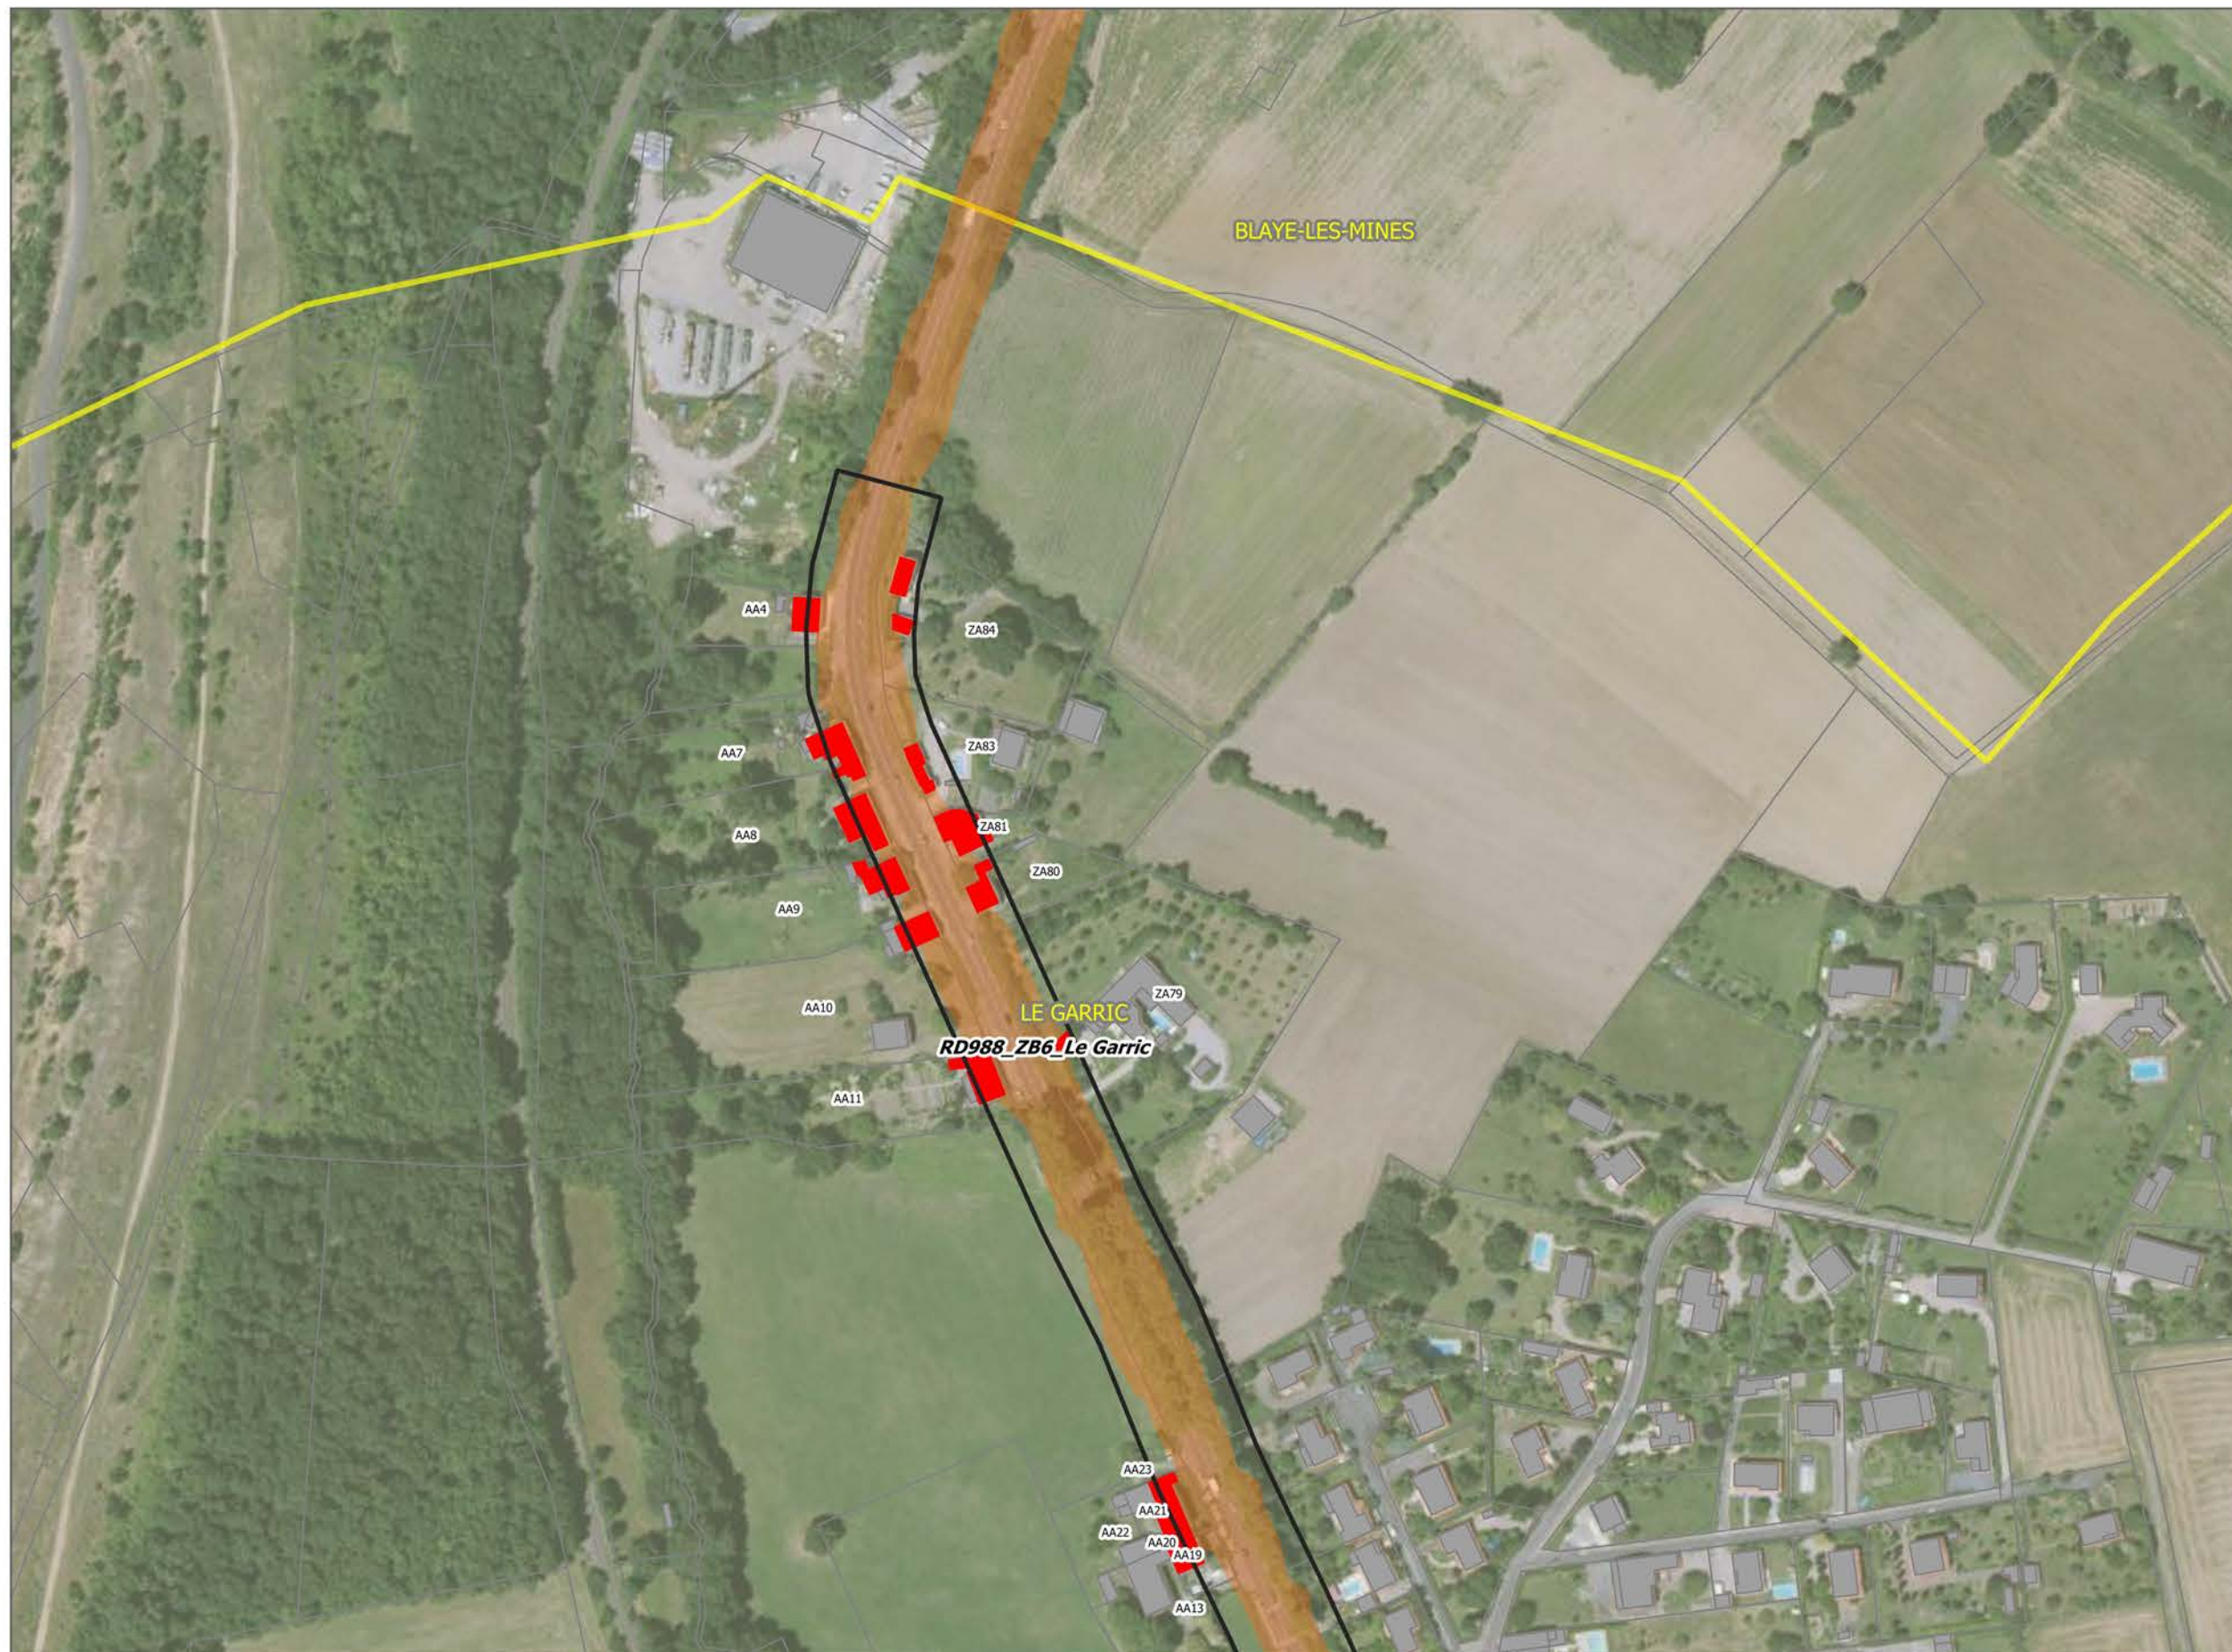

0 25 50 m

- LEGENDE
- Limite communale
 - Limite ZB
 - Bâtiment
 - Limite parcelle
 - Isophone 68 dB
 - PNB potentiel
 - Etablissement d'enseignement
 - Etablissement de santé

0 25 50 m

LEGENDE

- Limite communale
- Limite ZB
- Bâtiment
- Limite parcelle
- Isophone 68 dB
- PNB potentiel
- Etablissement d'enseignement
- Etablissement de santé