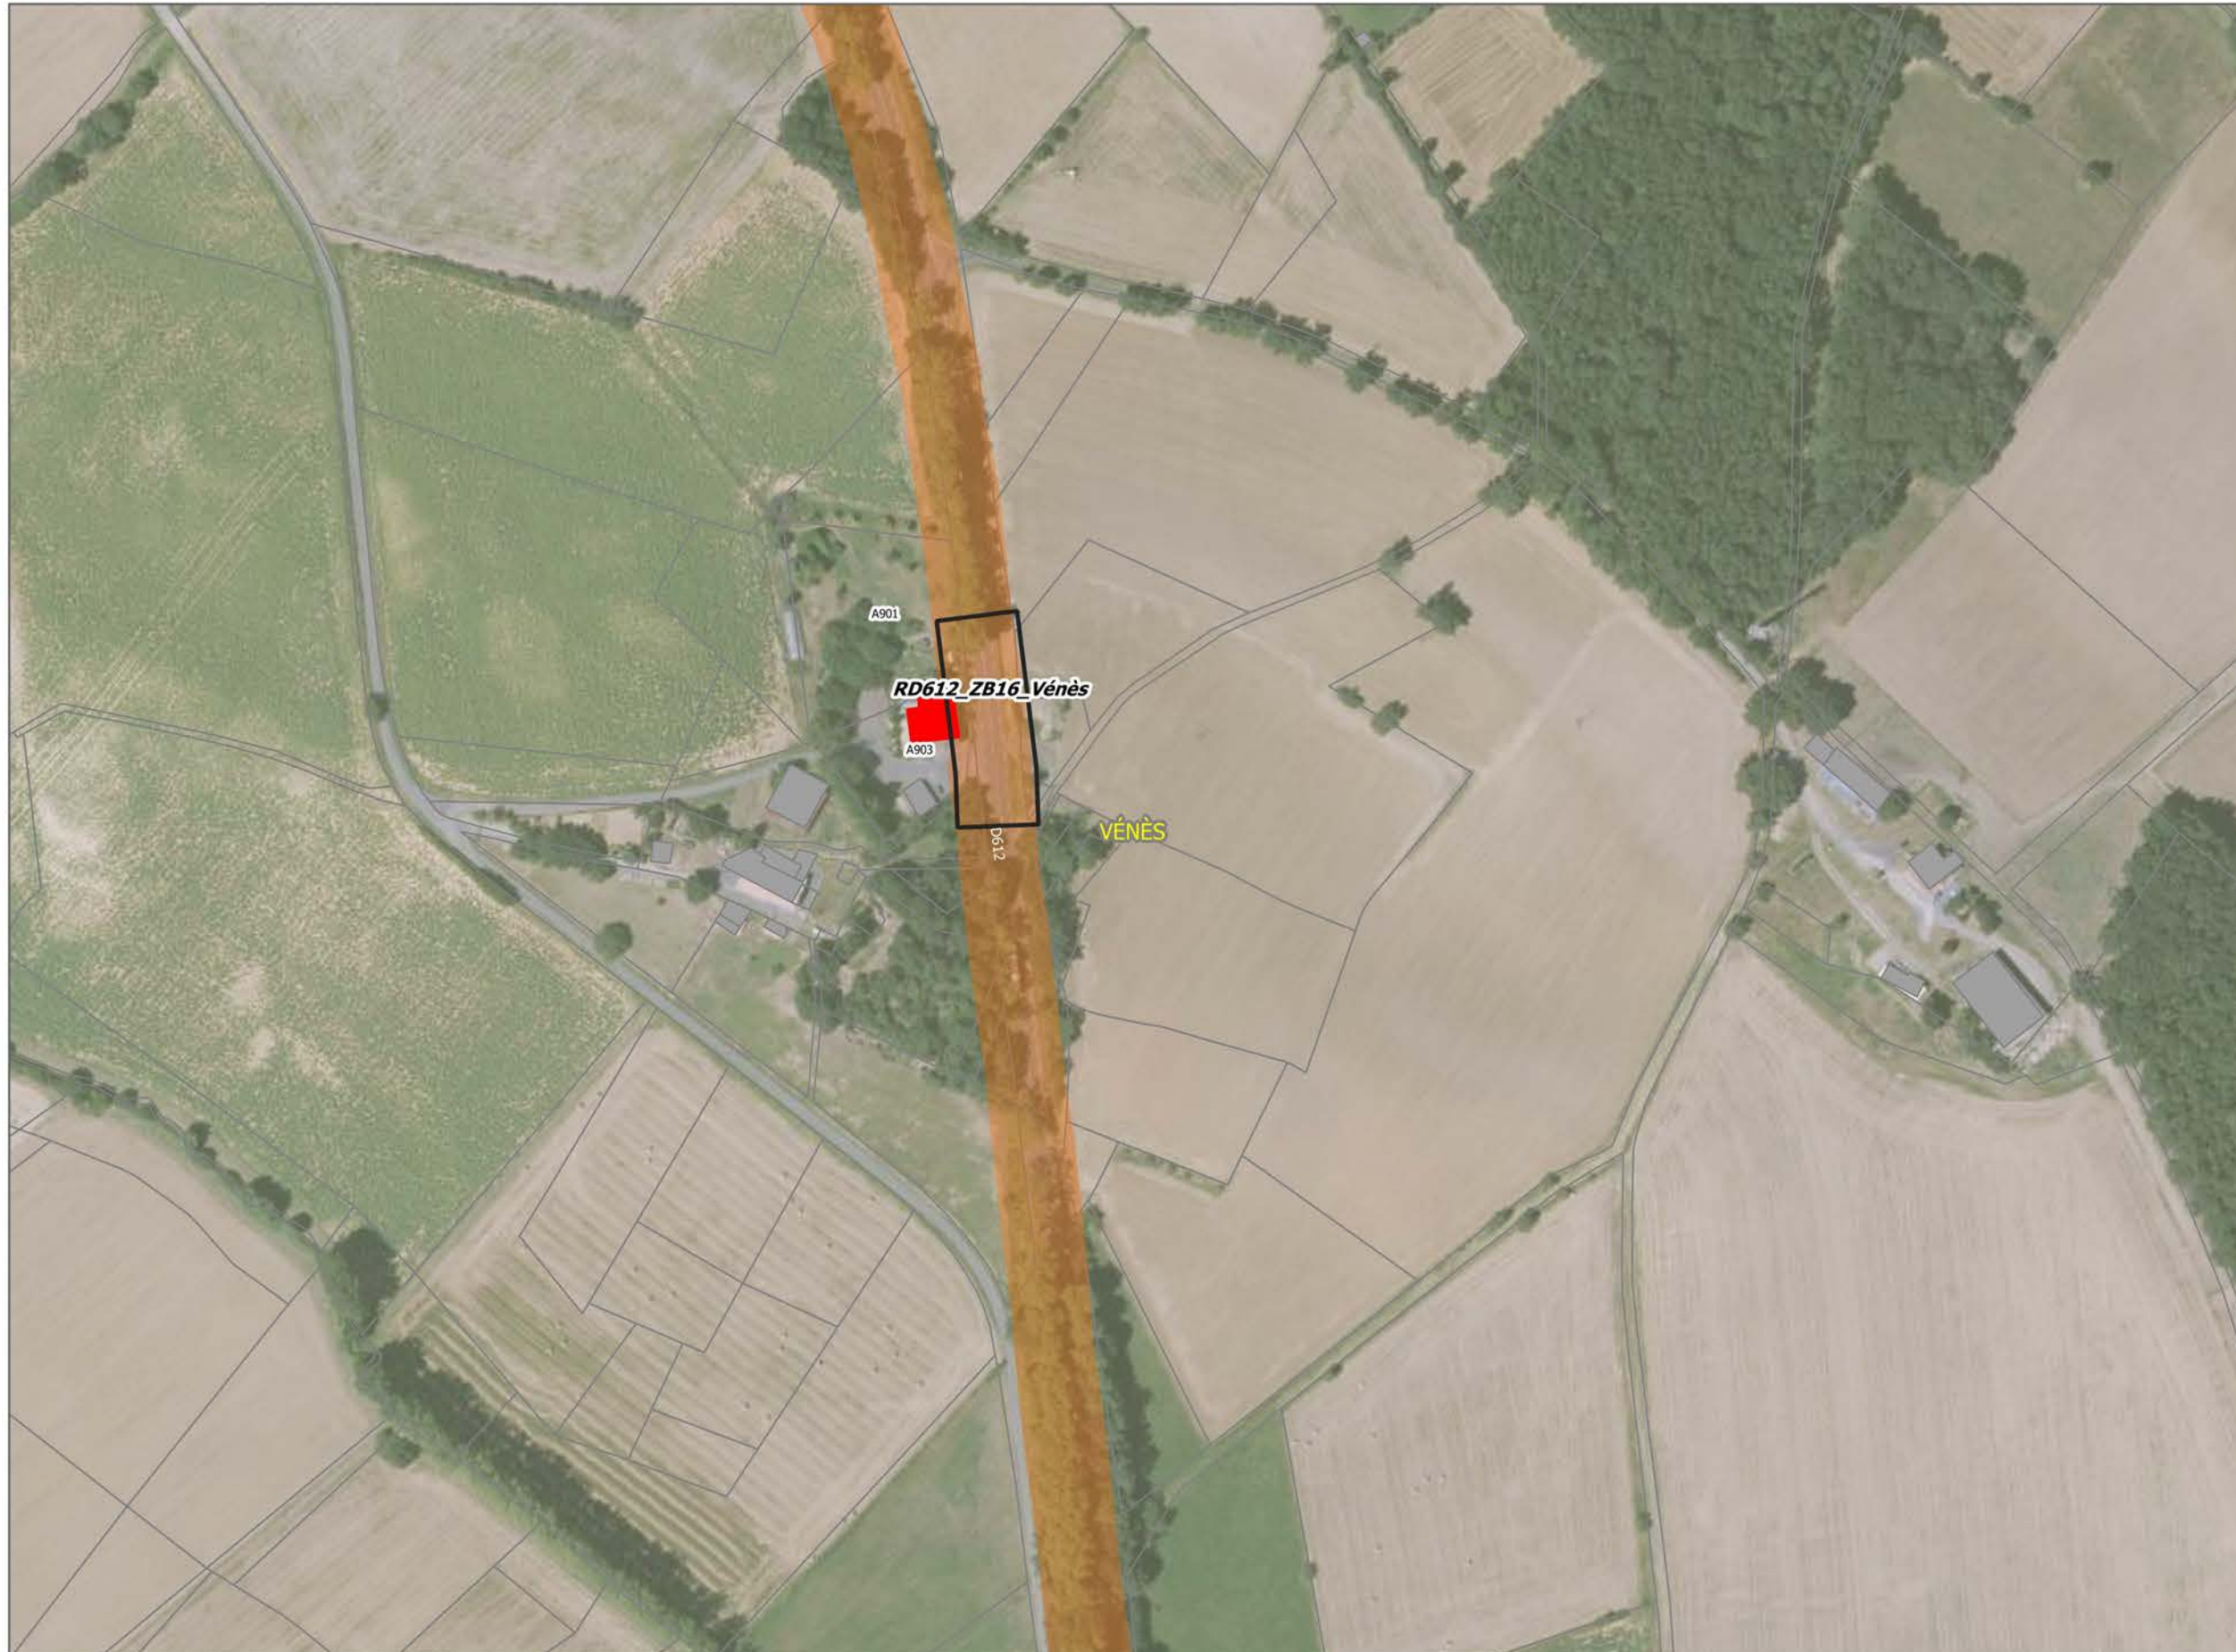

1. LEGENDE
2. Limite communale
   - Limite ZB
   - Bâtiment
   - Limite parcelle
   - Isophone 68 dB
   - PNB potentiel
   - Etablissement d'enseignement
   - Etablissement de santé

0 25 50 m