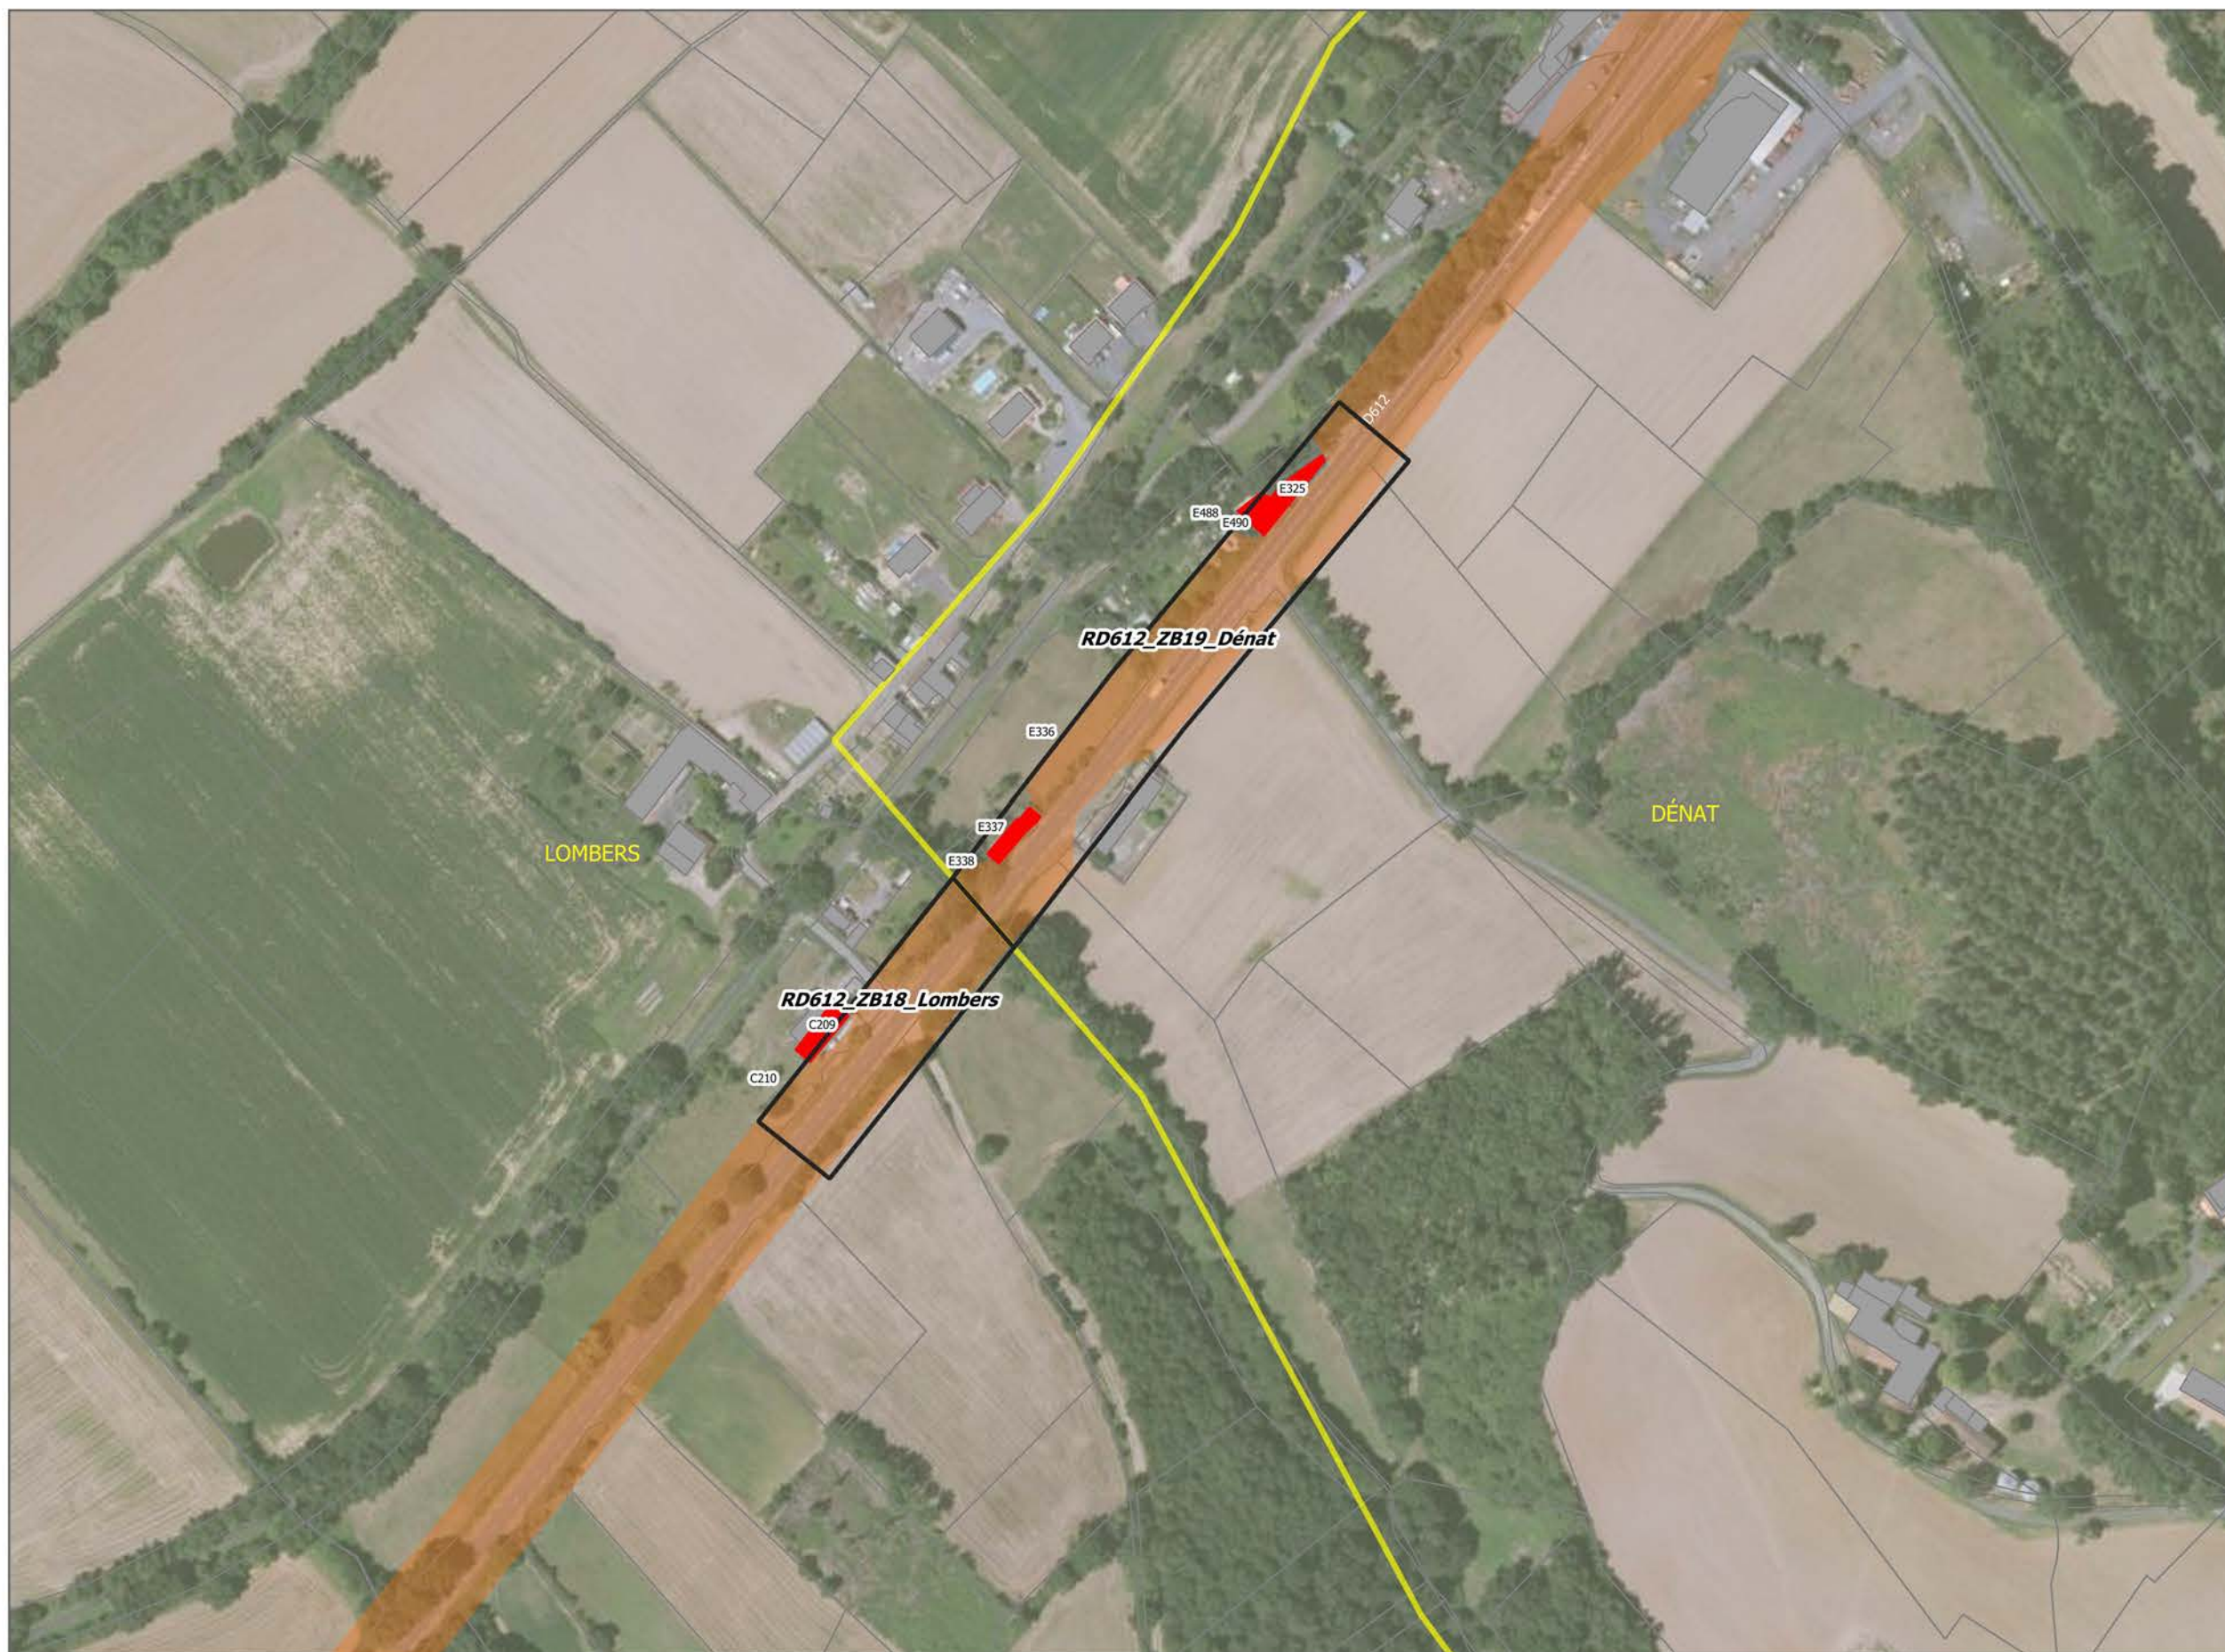

0 25 50 m

- LEGENDE
- Limite communale
 - Limite ZB
 - Bâtiment
 - Limite parcelle
 - Isophone 68 dB
 - PNB potentiel
 - Etablissement d'enseignement
 - Etablissement de santé

0 25 50 m

LEGENDE

-  Limite communale
-  Limite ZB
-  Bâtiment
-  Limite parcelle
-  Isophone 68 dB
-  PNB potentiel
-  Etablissement d'enseignement
-  Etablissement de santé