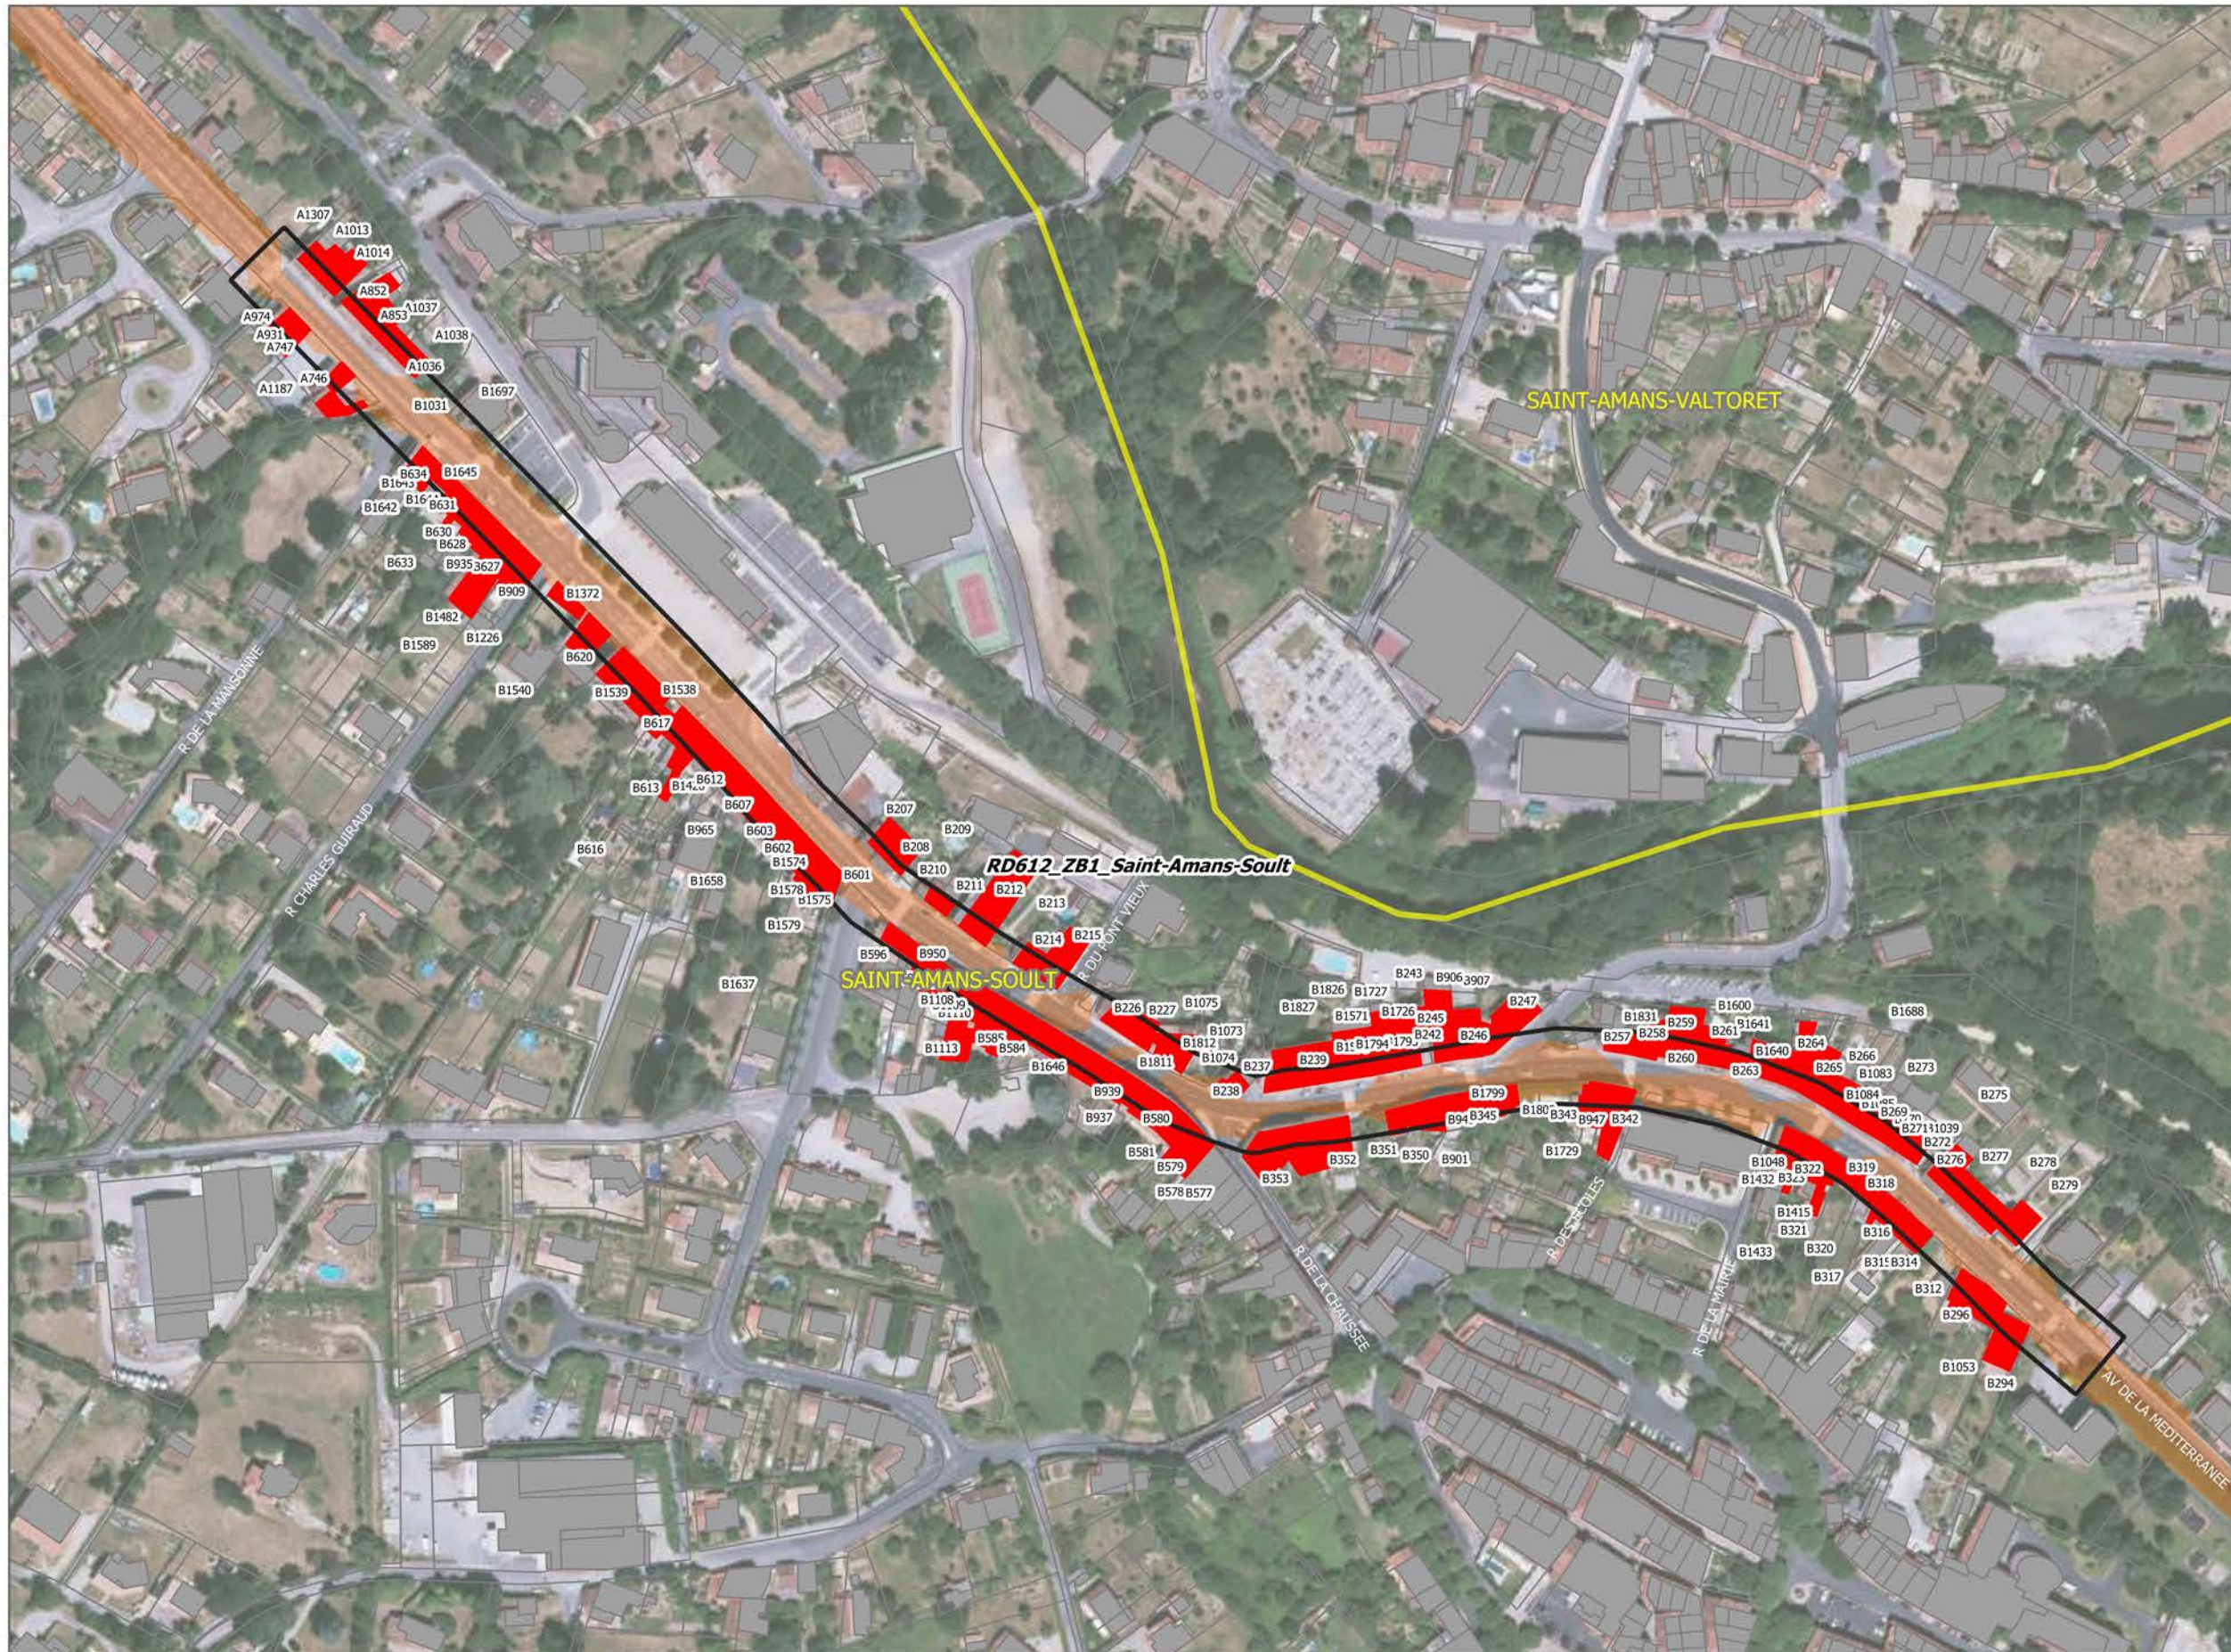

1. LEGENDE
2. Limite communale
   - Limite ZB
   - Bâtiment
   - Limite parcelle
   - Isophone 68 dB
   - PNB potentiel
   - Etablissement d'enseignement
   - Etablissement de santé