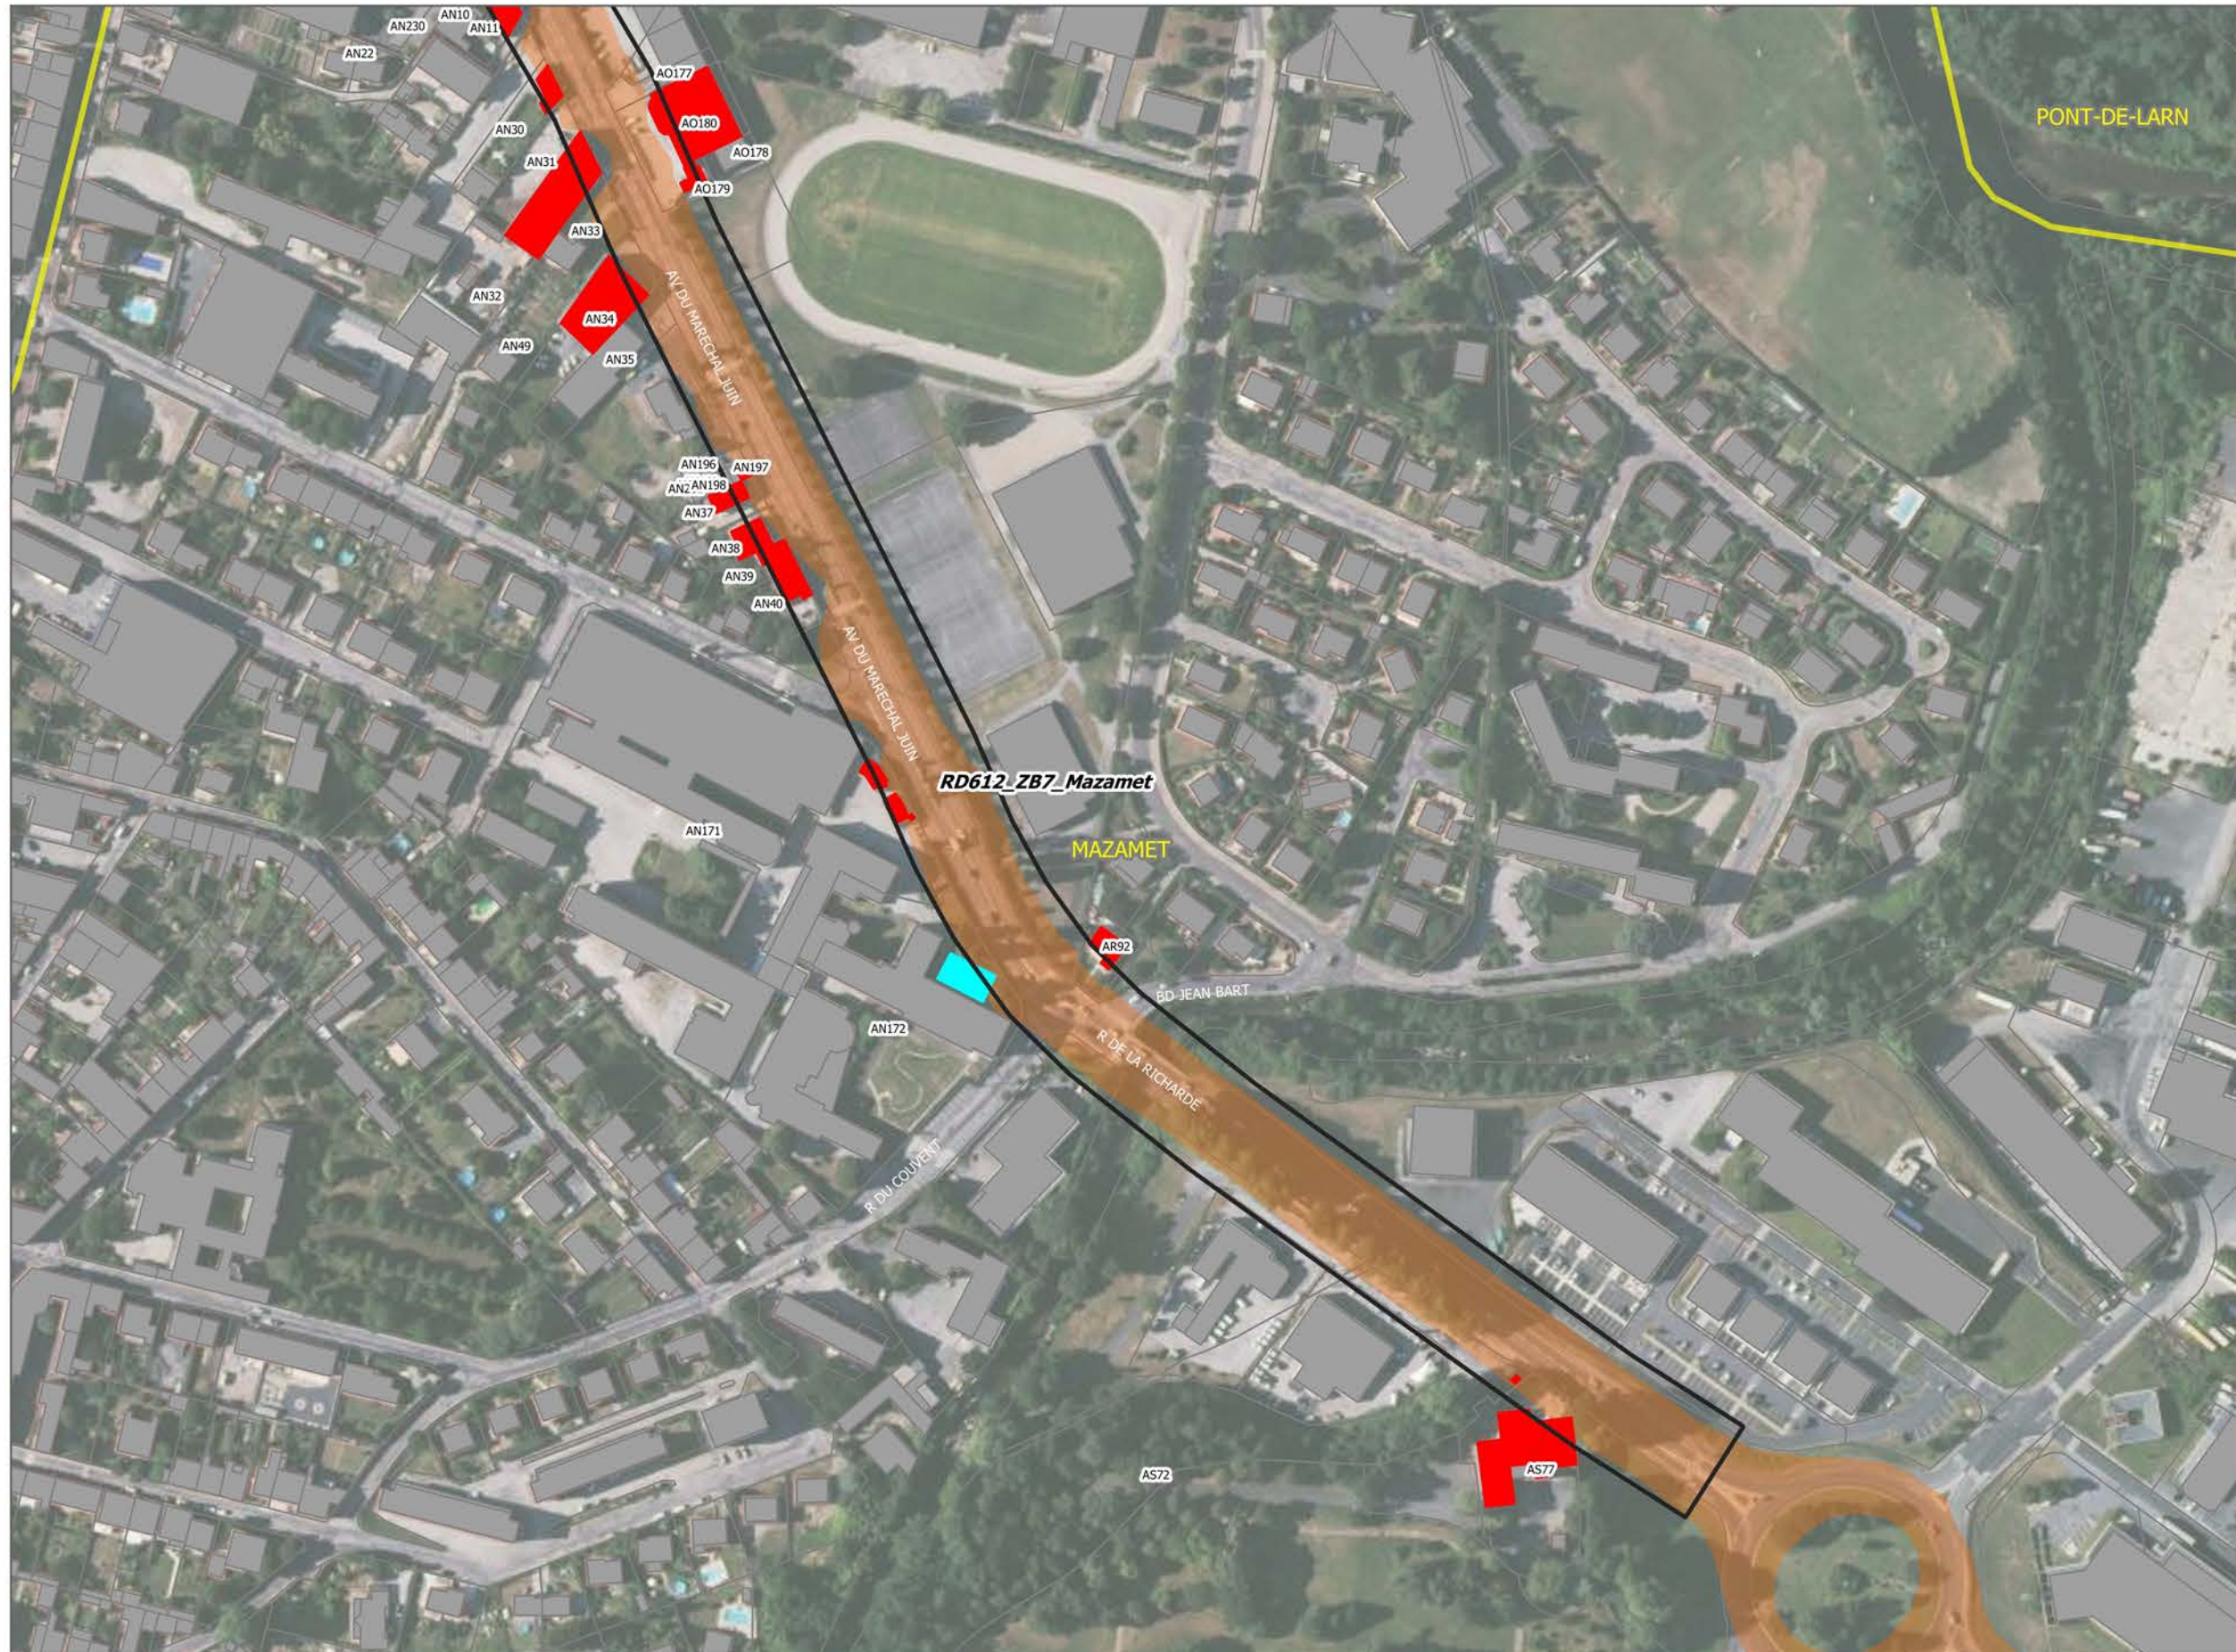

LEGENDE

- Limite communale
- Limite ZB
- Bâtiment
- Limite parcelle
- Isophone 68 dB
- PNB potentiel
- Etablissement d'enseignement
- Etablissement de santé

0 25 50 m

- LEGENDE**
-  Limite communale
 -  Limite ZB
 -  Bâtiment
 -  Limite parcelle
 -  Isophone 68 dB
 -  PNB potentiel
 -  Etablissement d'enseignement
 -  Etablissement de santé