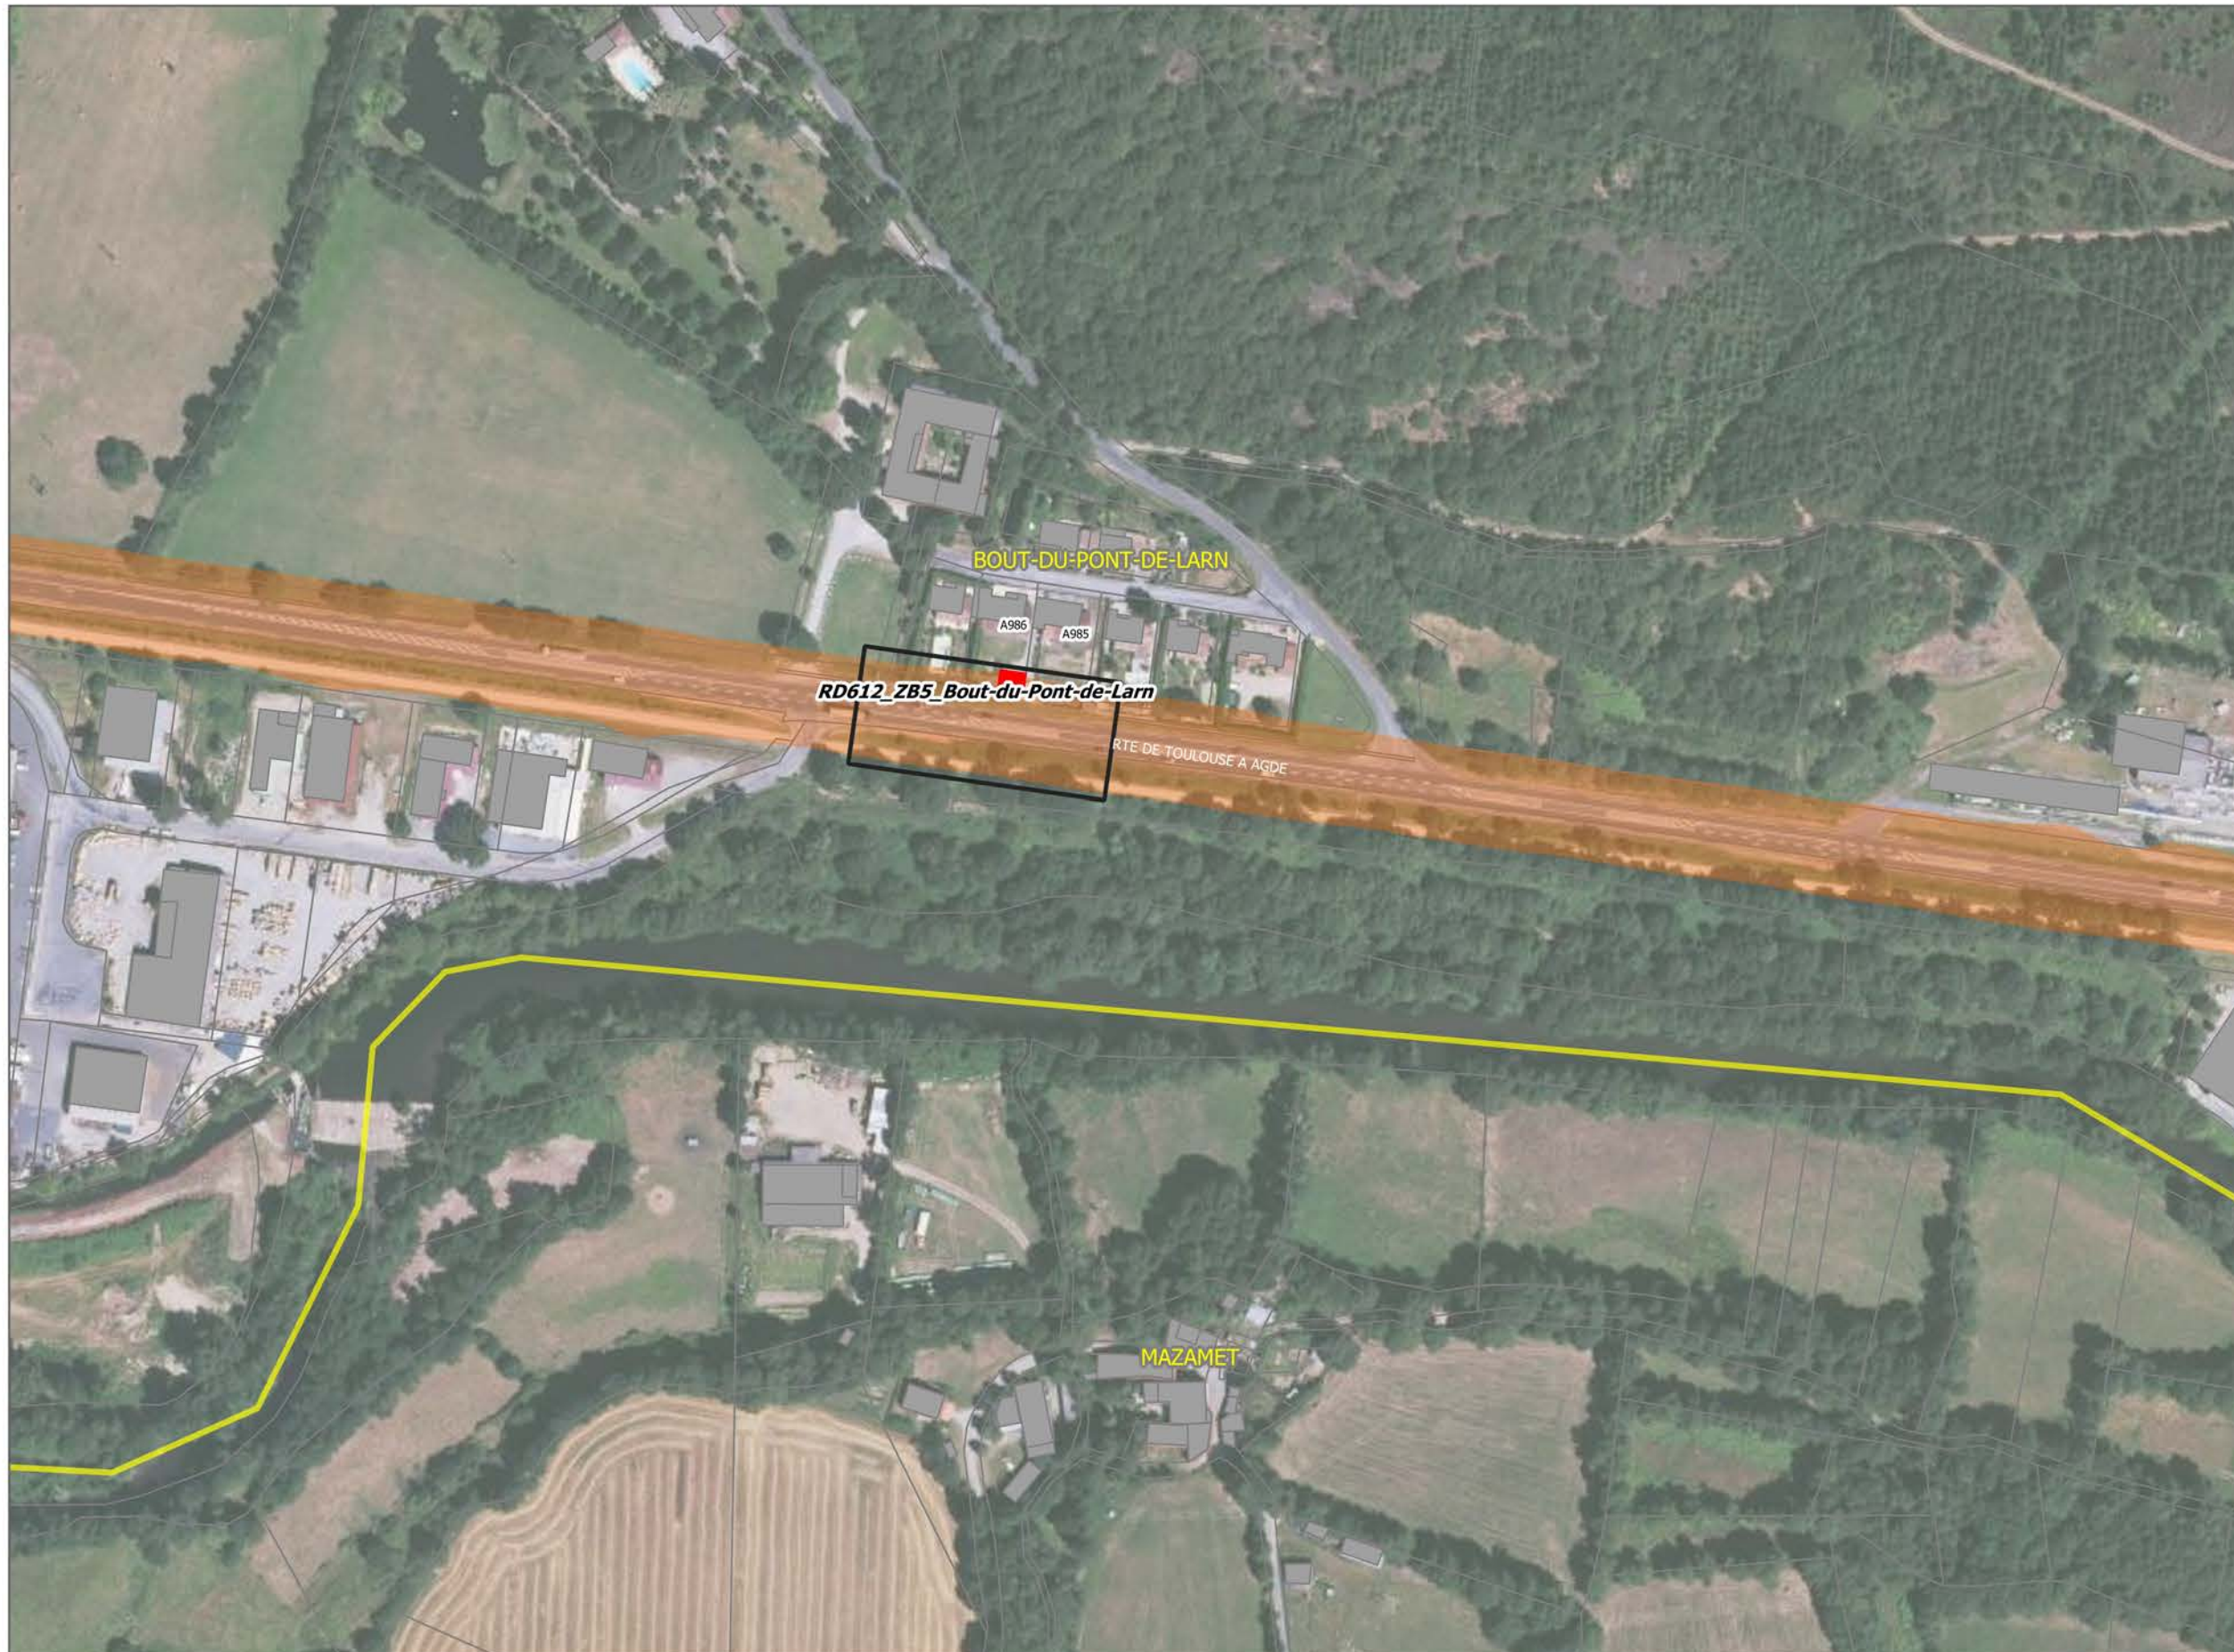

LEGENDE

- Limite communale
- Limite ZB
- Bâtiment
- Limite parcelle
- Isophone 68 dB
- PNB potentiel
- Etablissement d'enseignement
- Etablissement de santé

0 25 50 m

LEGENDE

- Limite communale
- Limite ZB
- Bâtiment
- Limite parcelle
- Isophone 68 dB
- PNB potentiel
- Etablissement d'enseignement
- Etablissement de santé