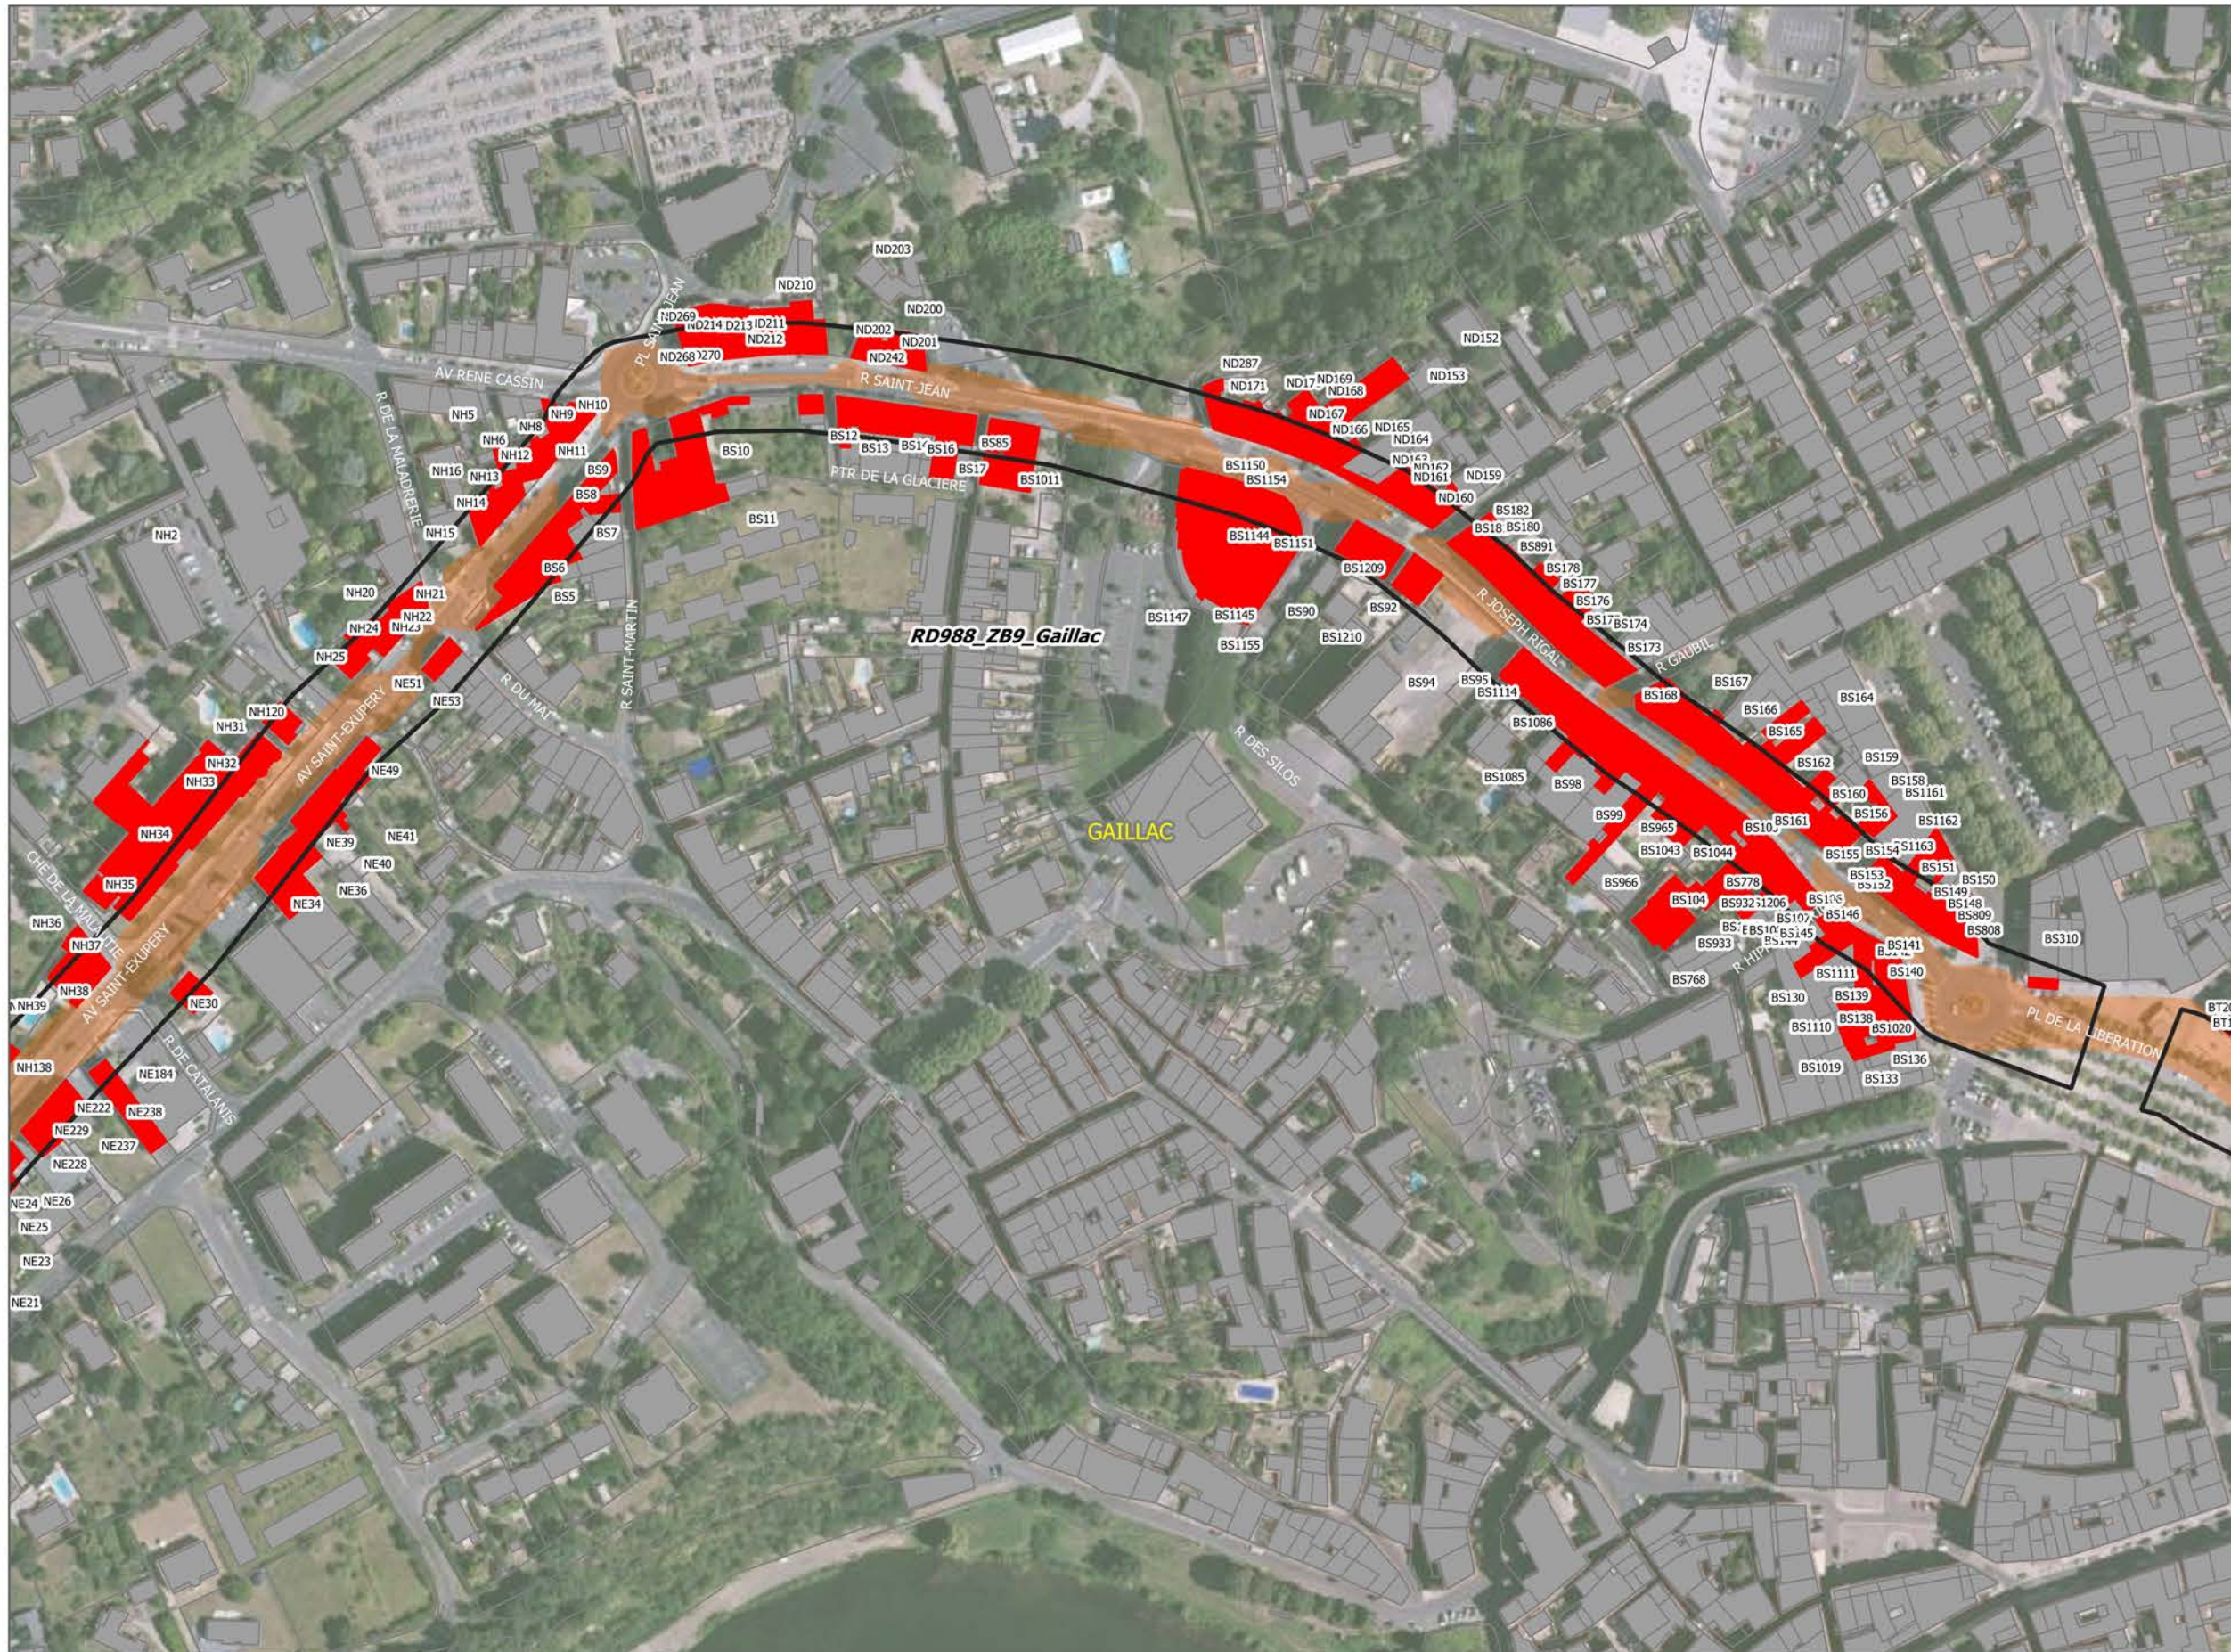

LEGENDE

- Limite communale
- Limite ZB
- Bâtiment
- Limite parcelle
- Isophone 68 dB
- PNB potentiel
- Etablissement d'enseignement
- Etablissement de santé

- LEGENDE**
- Limite communale
 - Limite ZB
 - Bâtiment
 - Limite parcelle
 - Isophone 68 dB
 - PNB potentiel
 - Etablissement d'enseignement
 - Etablissement de santé