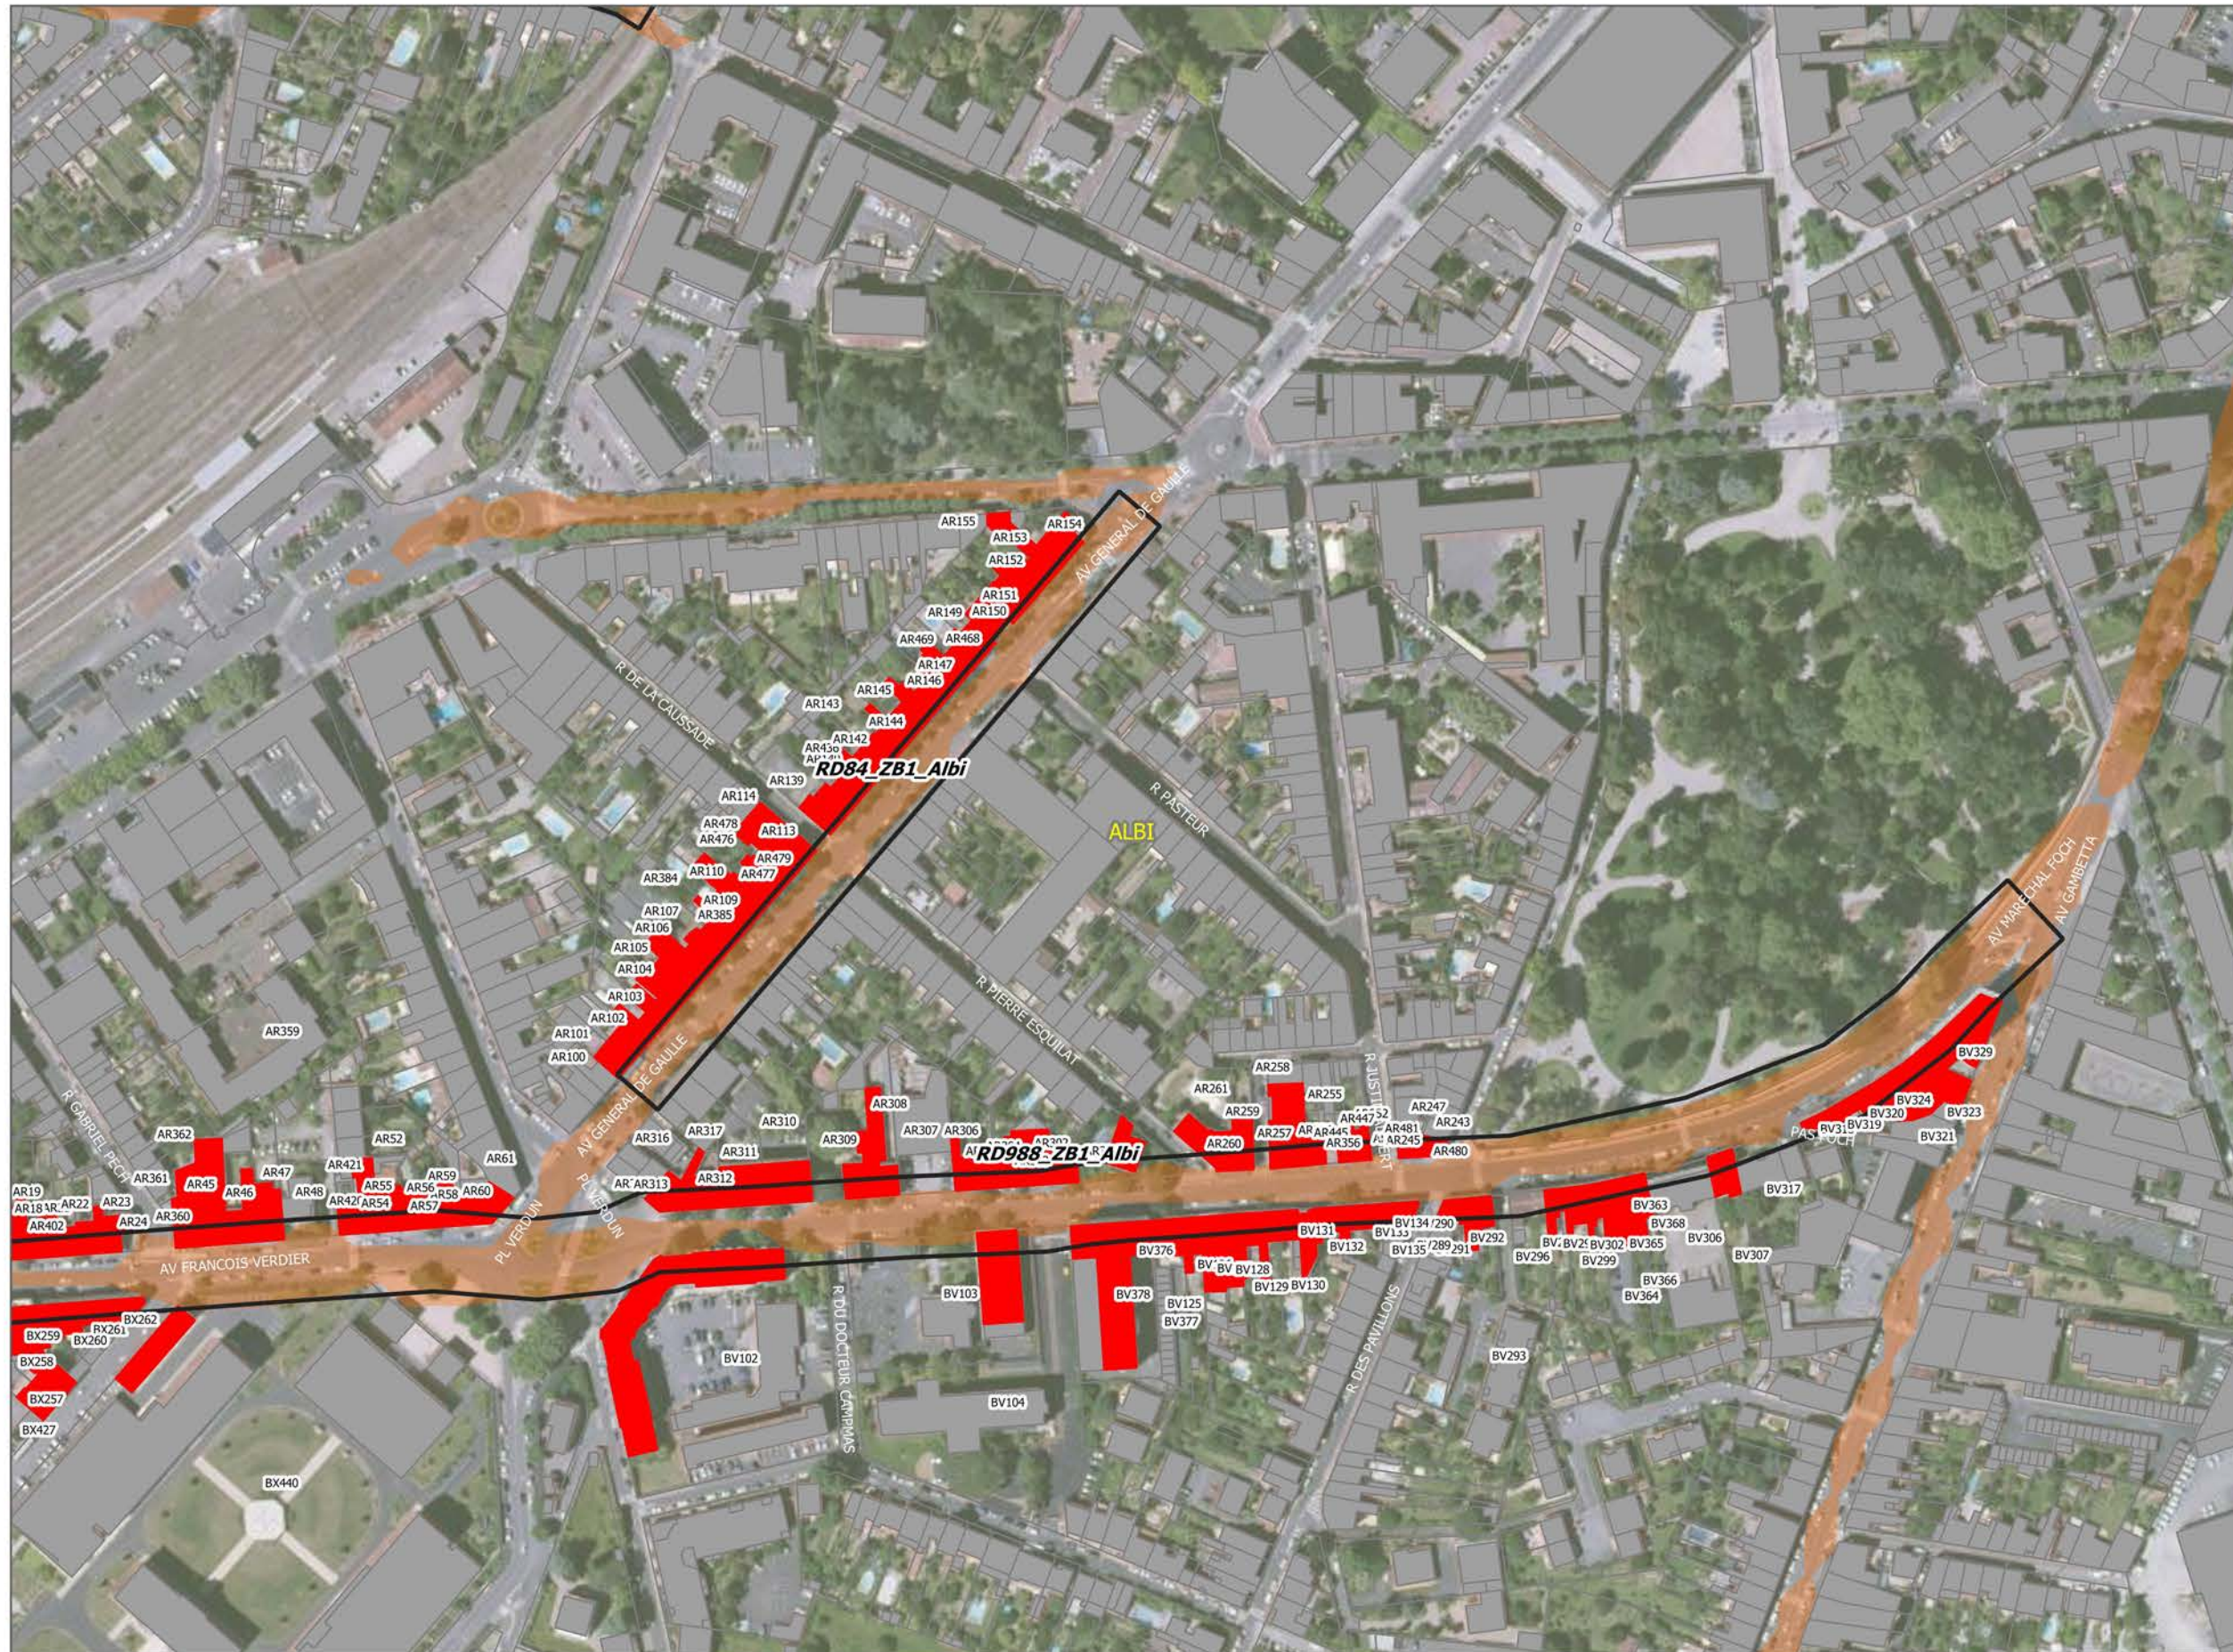

0 25 50 m

LEGENDE

-  Limite communale
-  Limite ZB
-  Bâtiment
-  Limite parcelle
-  Isophone 68 dB
-  PNB potentiel
-  Etablissement d'enseignement
-  Etablissement de santé

- LEGENDE
-  Limite communale
 -  Limite ZB
 -  Bâtiment
 -  Limite parcelle
 -  Isophone 68 dB
 -  PNB potentiel
 -  Etablissement d'enseignement
 -  Etablissement de santé