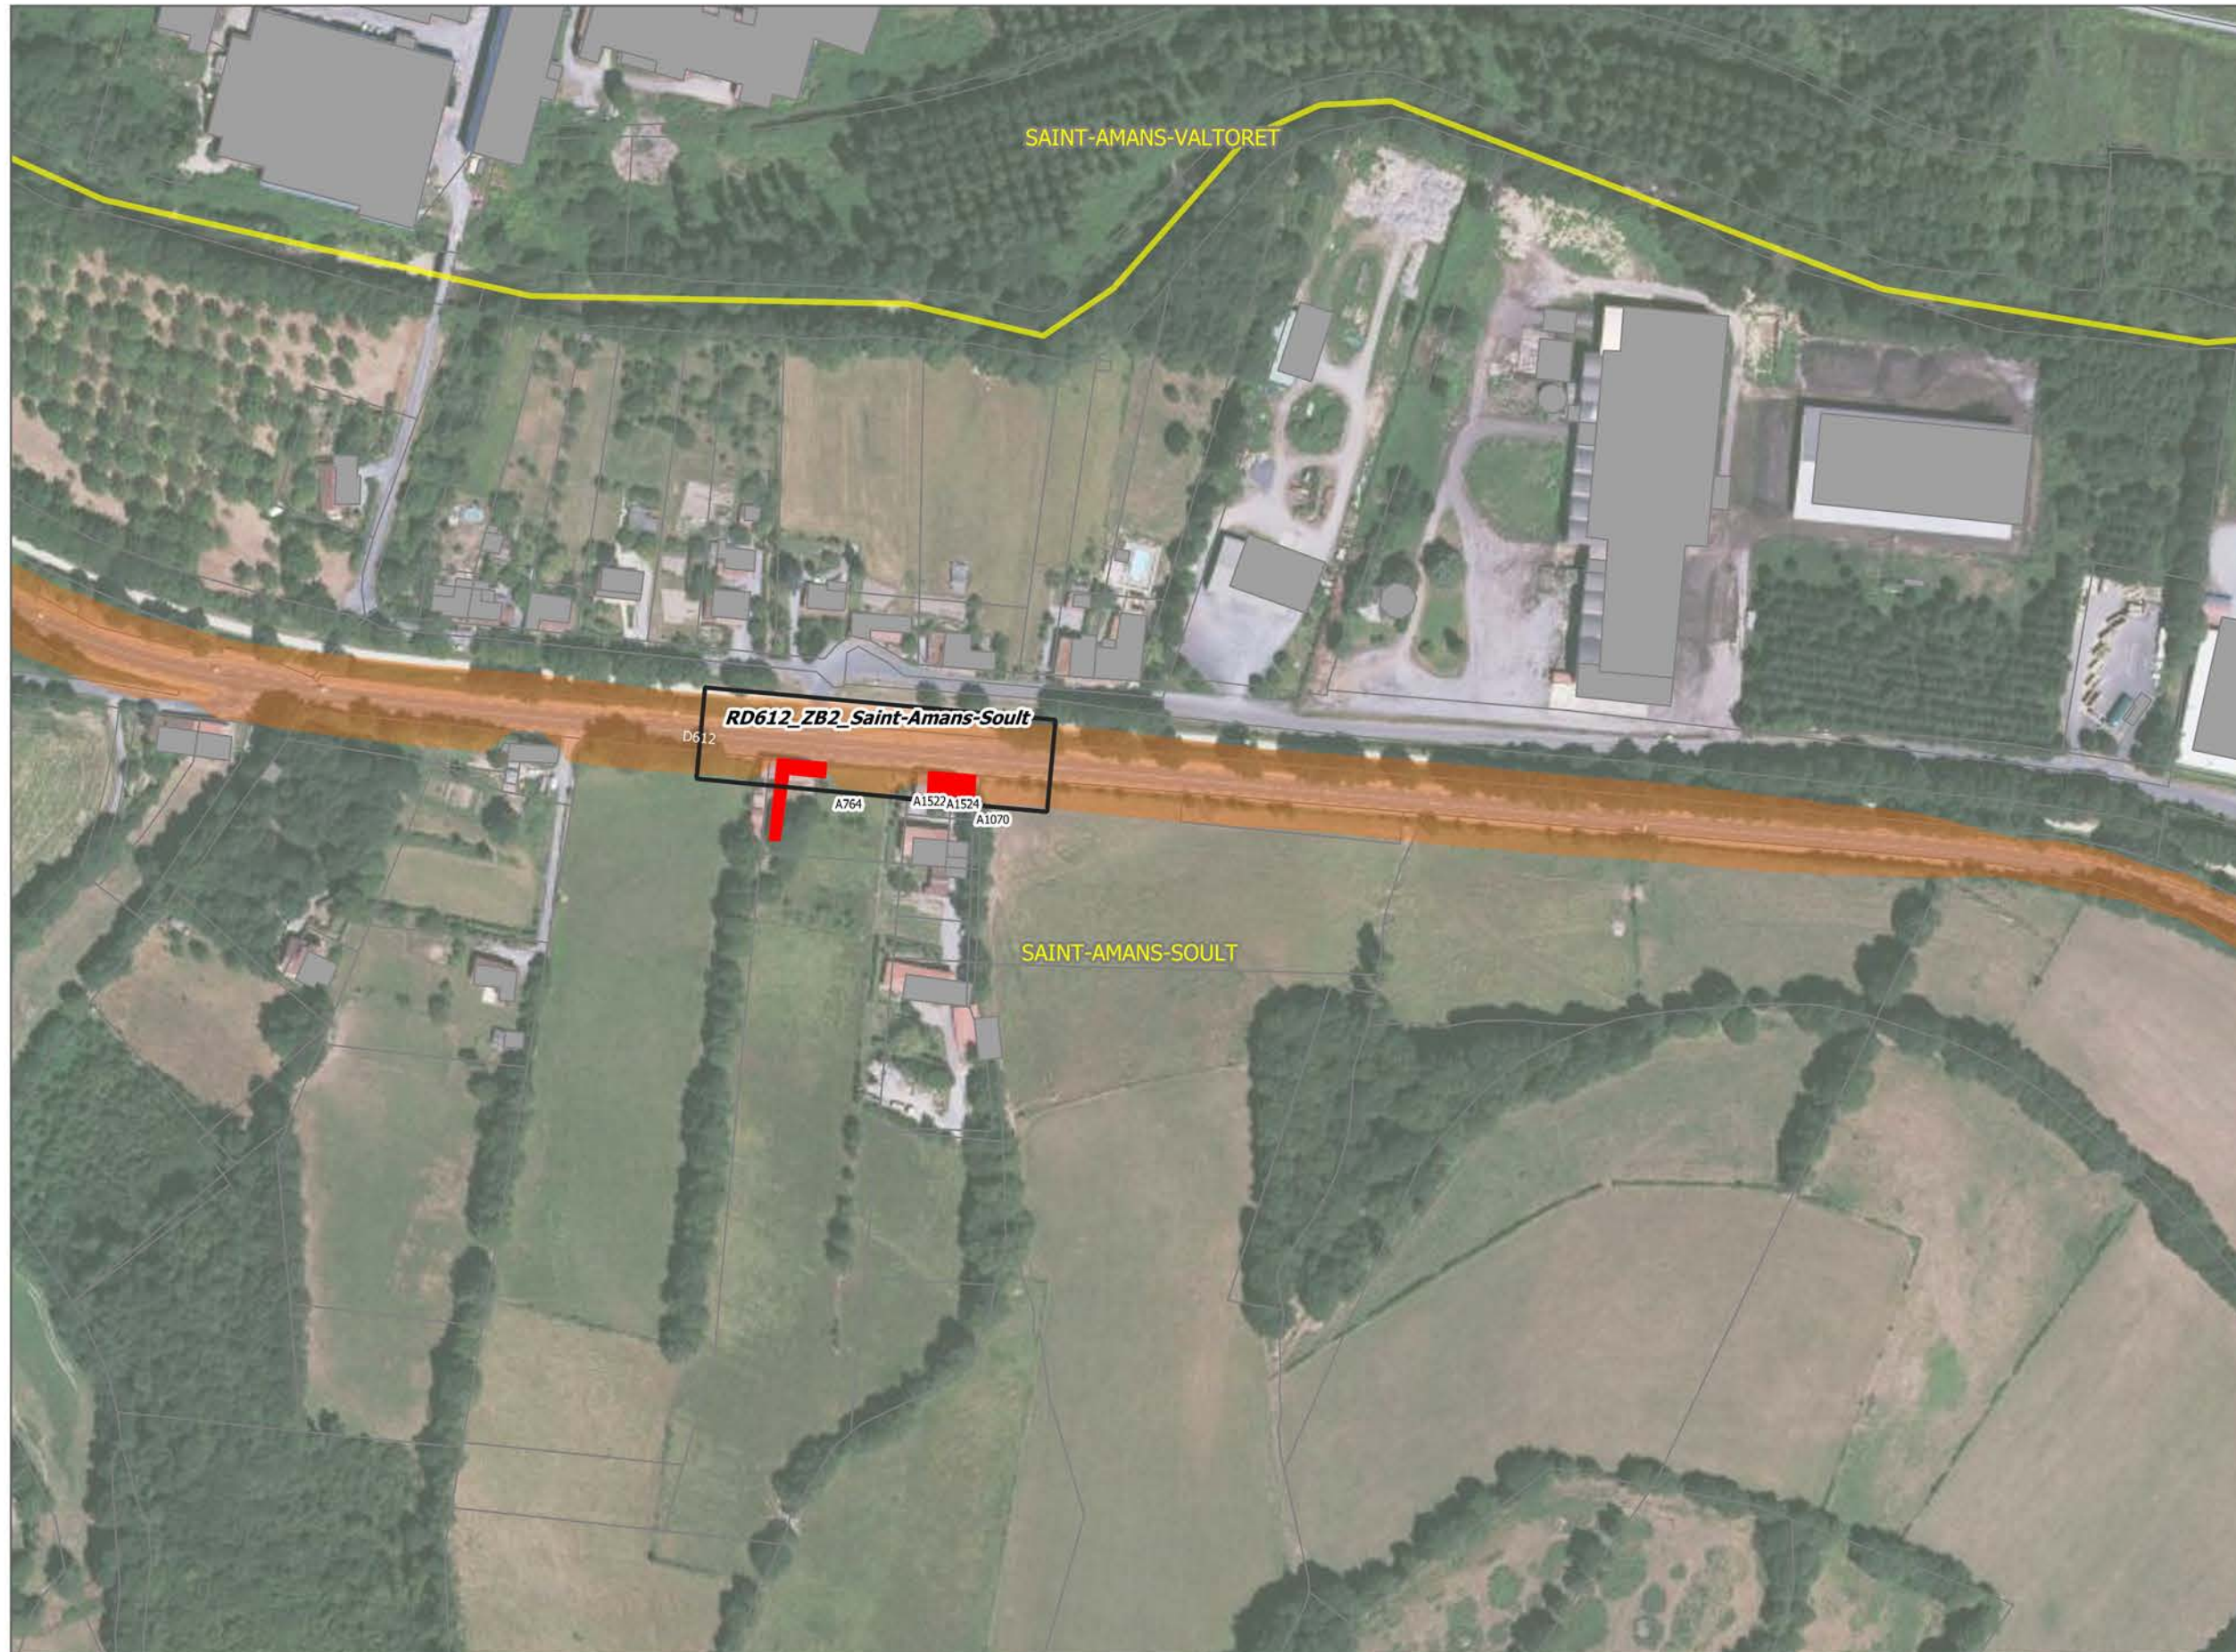

LEGENDE

- Limite communale
- Limite ZB
- Bâtiment
- Limite parcelle
- Isophone 68 dB
- PNB potentiel
- Etablissement d'enseignement
- Etablissement de santé

0 25 50 m